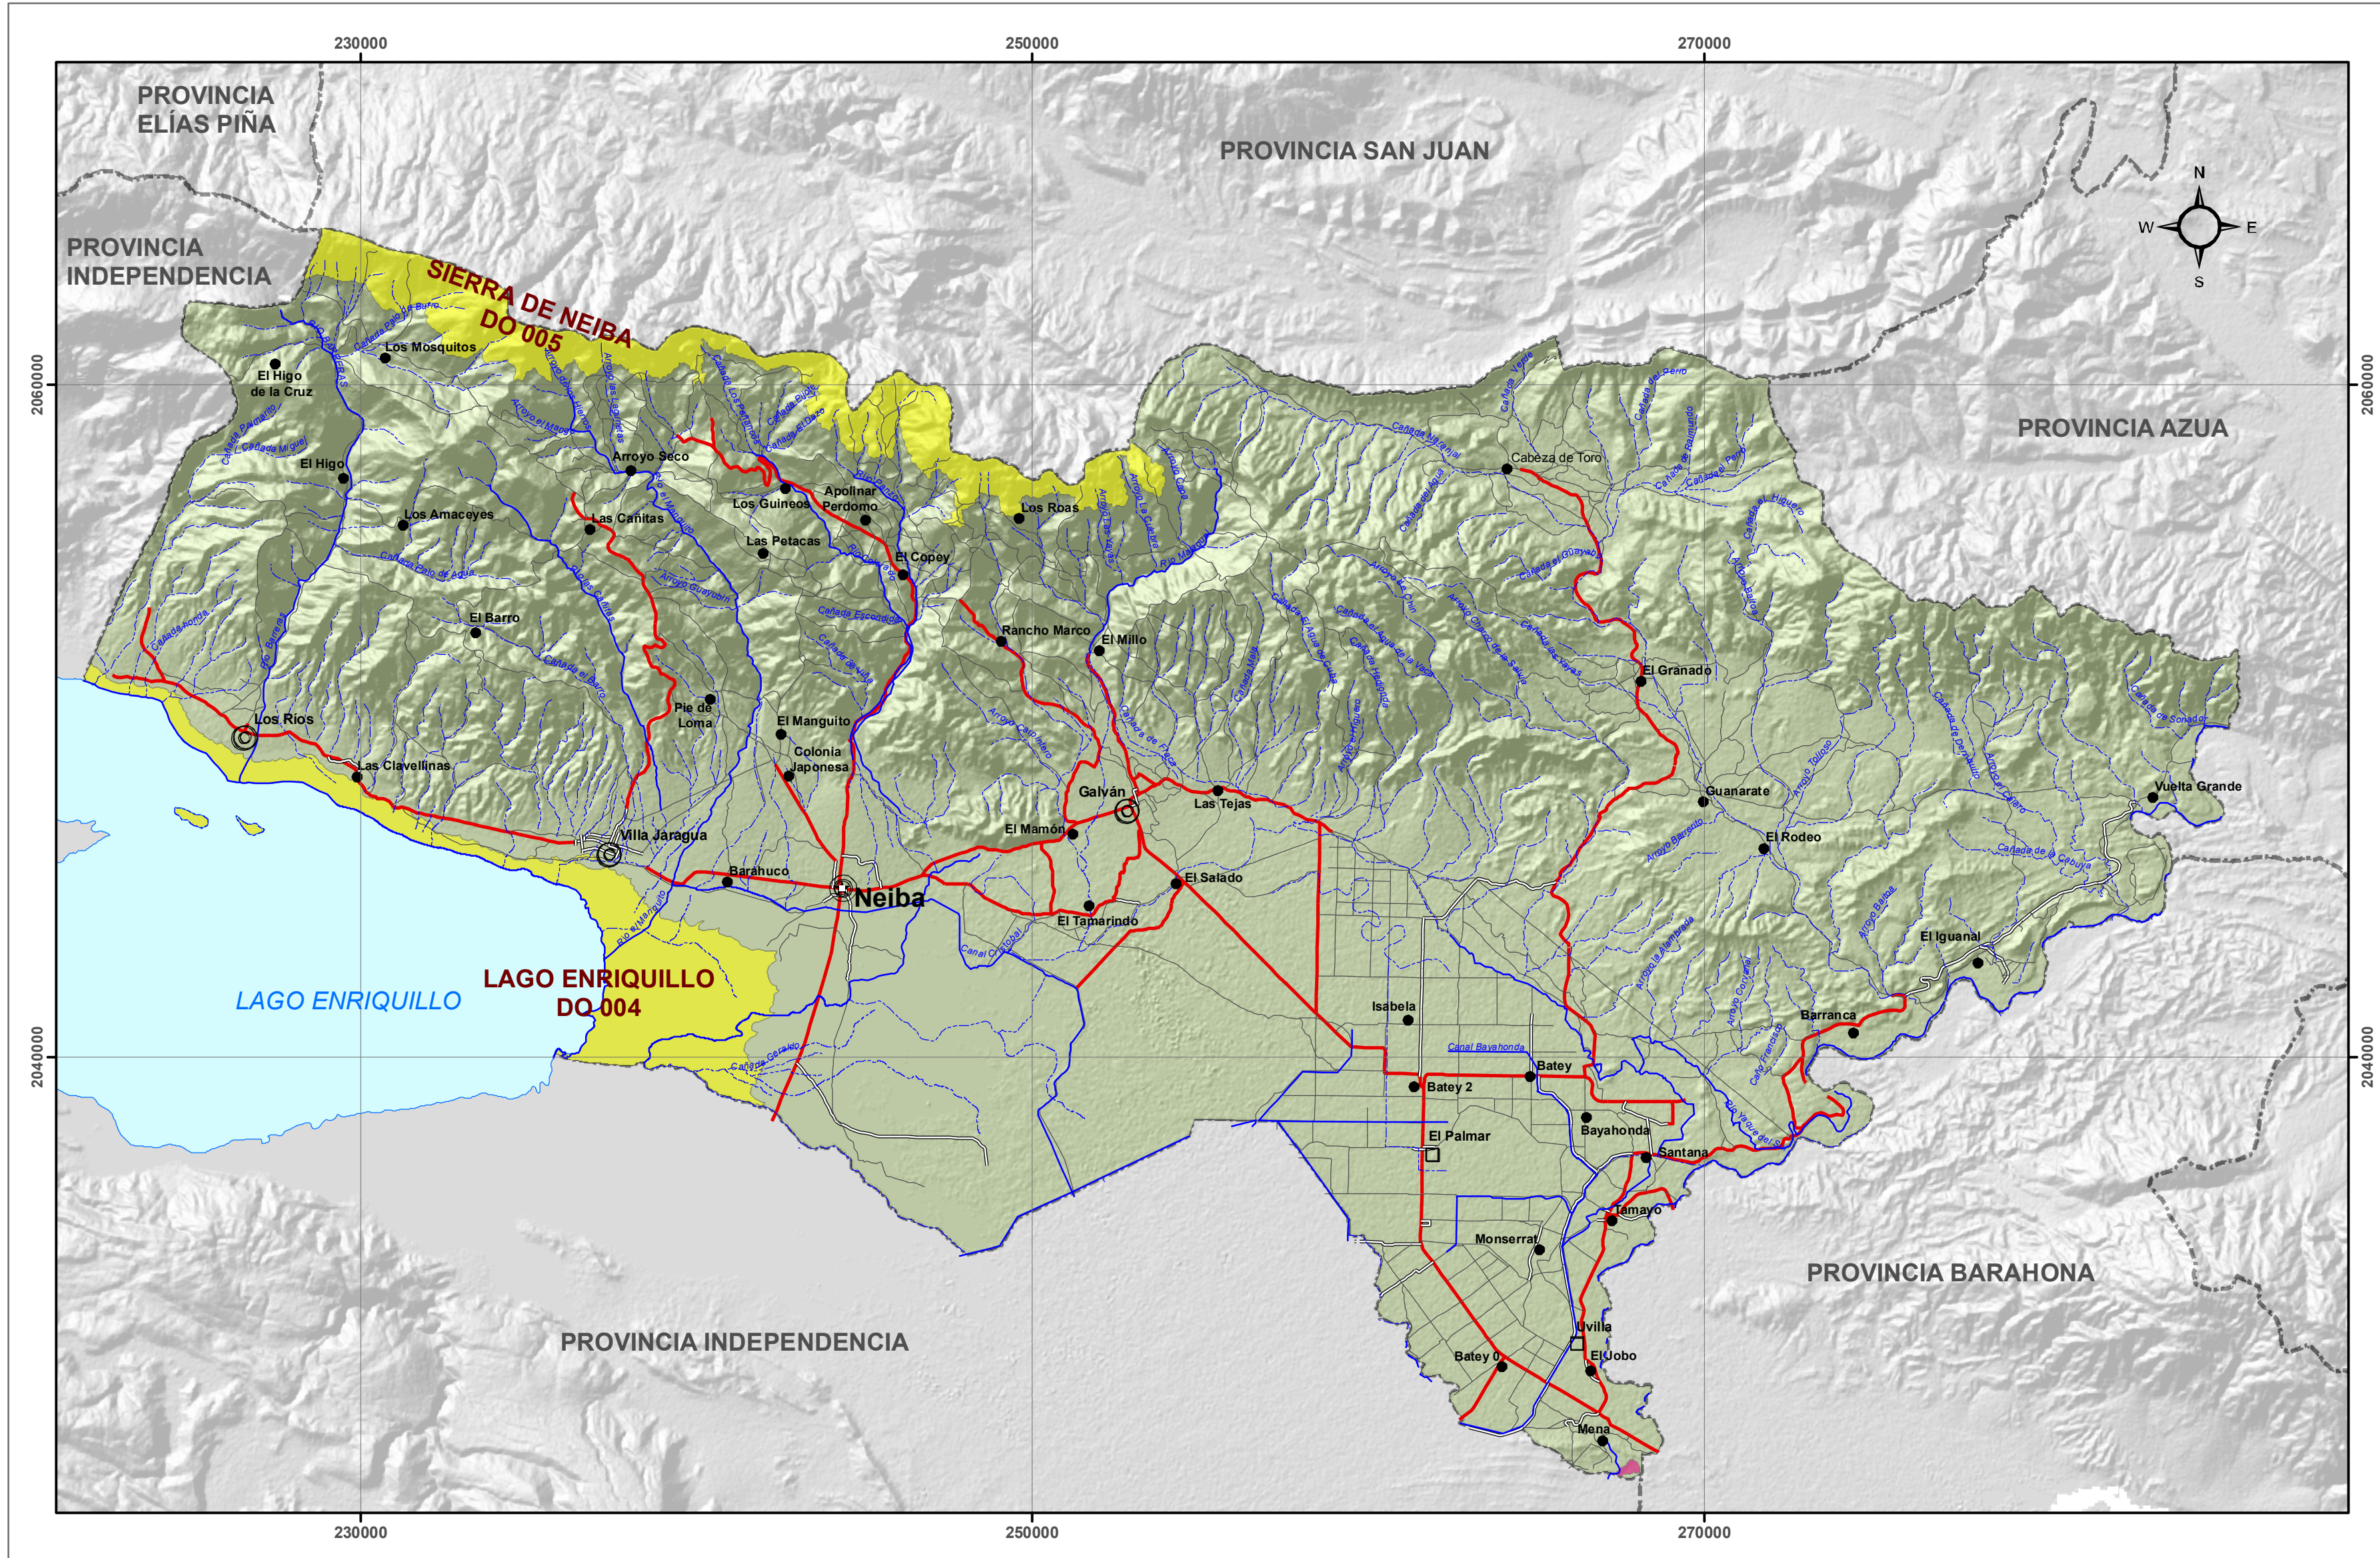

PROVINCIA BAHORUCO

República Dominicana

AREAS IMPORTANTES PARA DE CONSERVACION DE AVES

MINISTERIO DE MEDIO AMBIENTE Y RECURSOS NATURALES

Escala: 1:150,000

Leyenda

Áreas de Conservación	Categorías
A1,A2	A1. Especies Amenazadas a Nivel Mundial A2. Especies de Distribución Restringida

SIMBOLOGÍA

Capital de Provincia	Ríos y Arroyos
Cabecera de Municipio	Carretera Pavimentada Transitable Todo el Año
Distrito Municipal	Carretera no Pavimentada Transitable por Todo Tipo de Vehículo
Sección Municipal	Carretera no Pavimentada Transitable en Tiempo Seco (Vehículo Todo Terreno)
Lagos y Lagunas	Limite Provincial