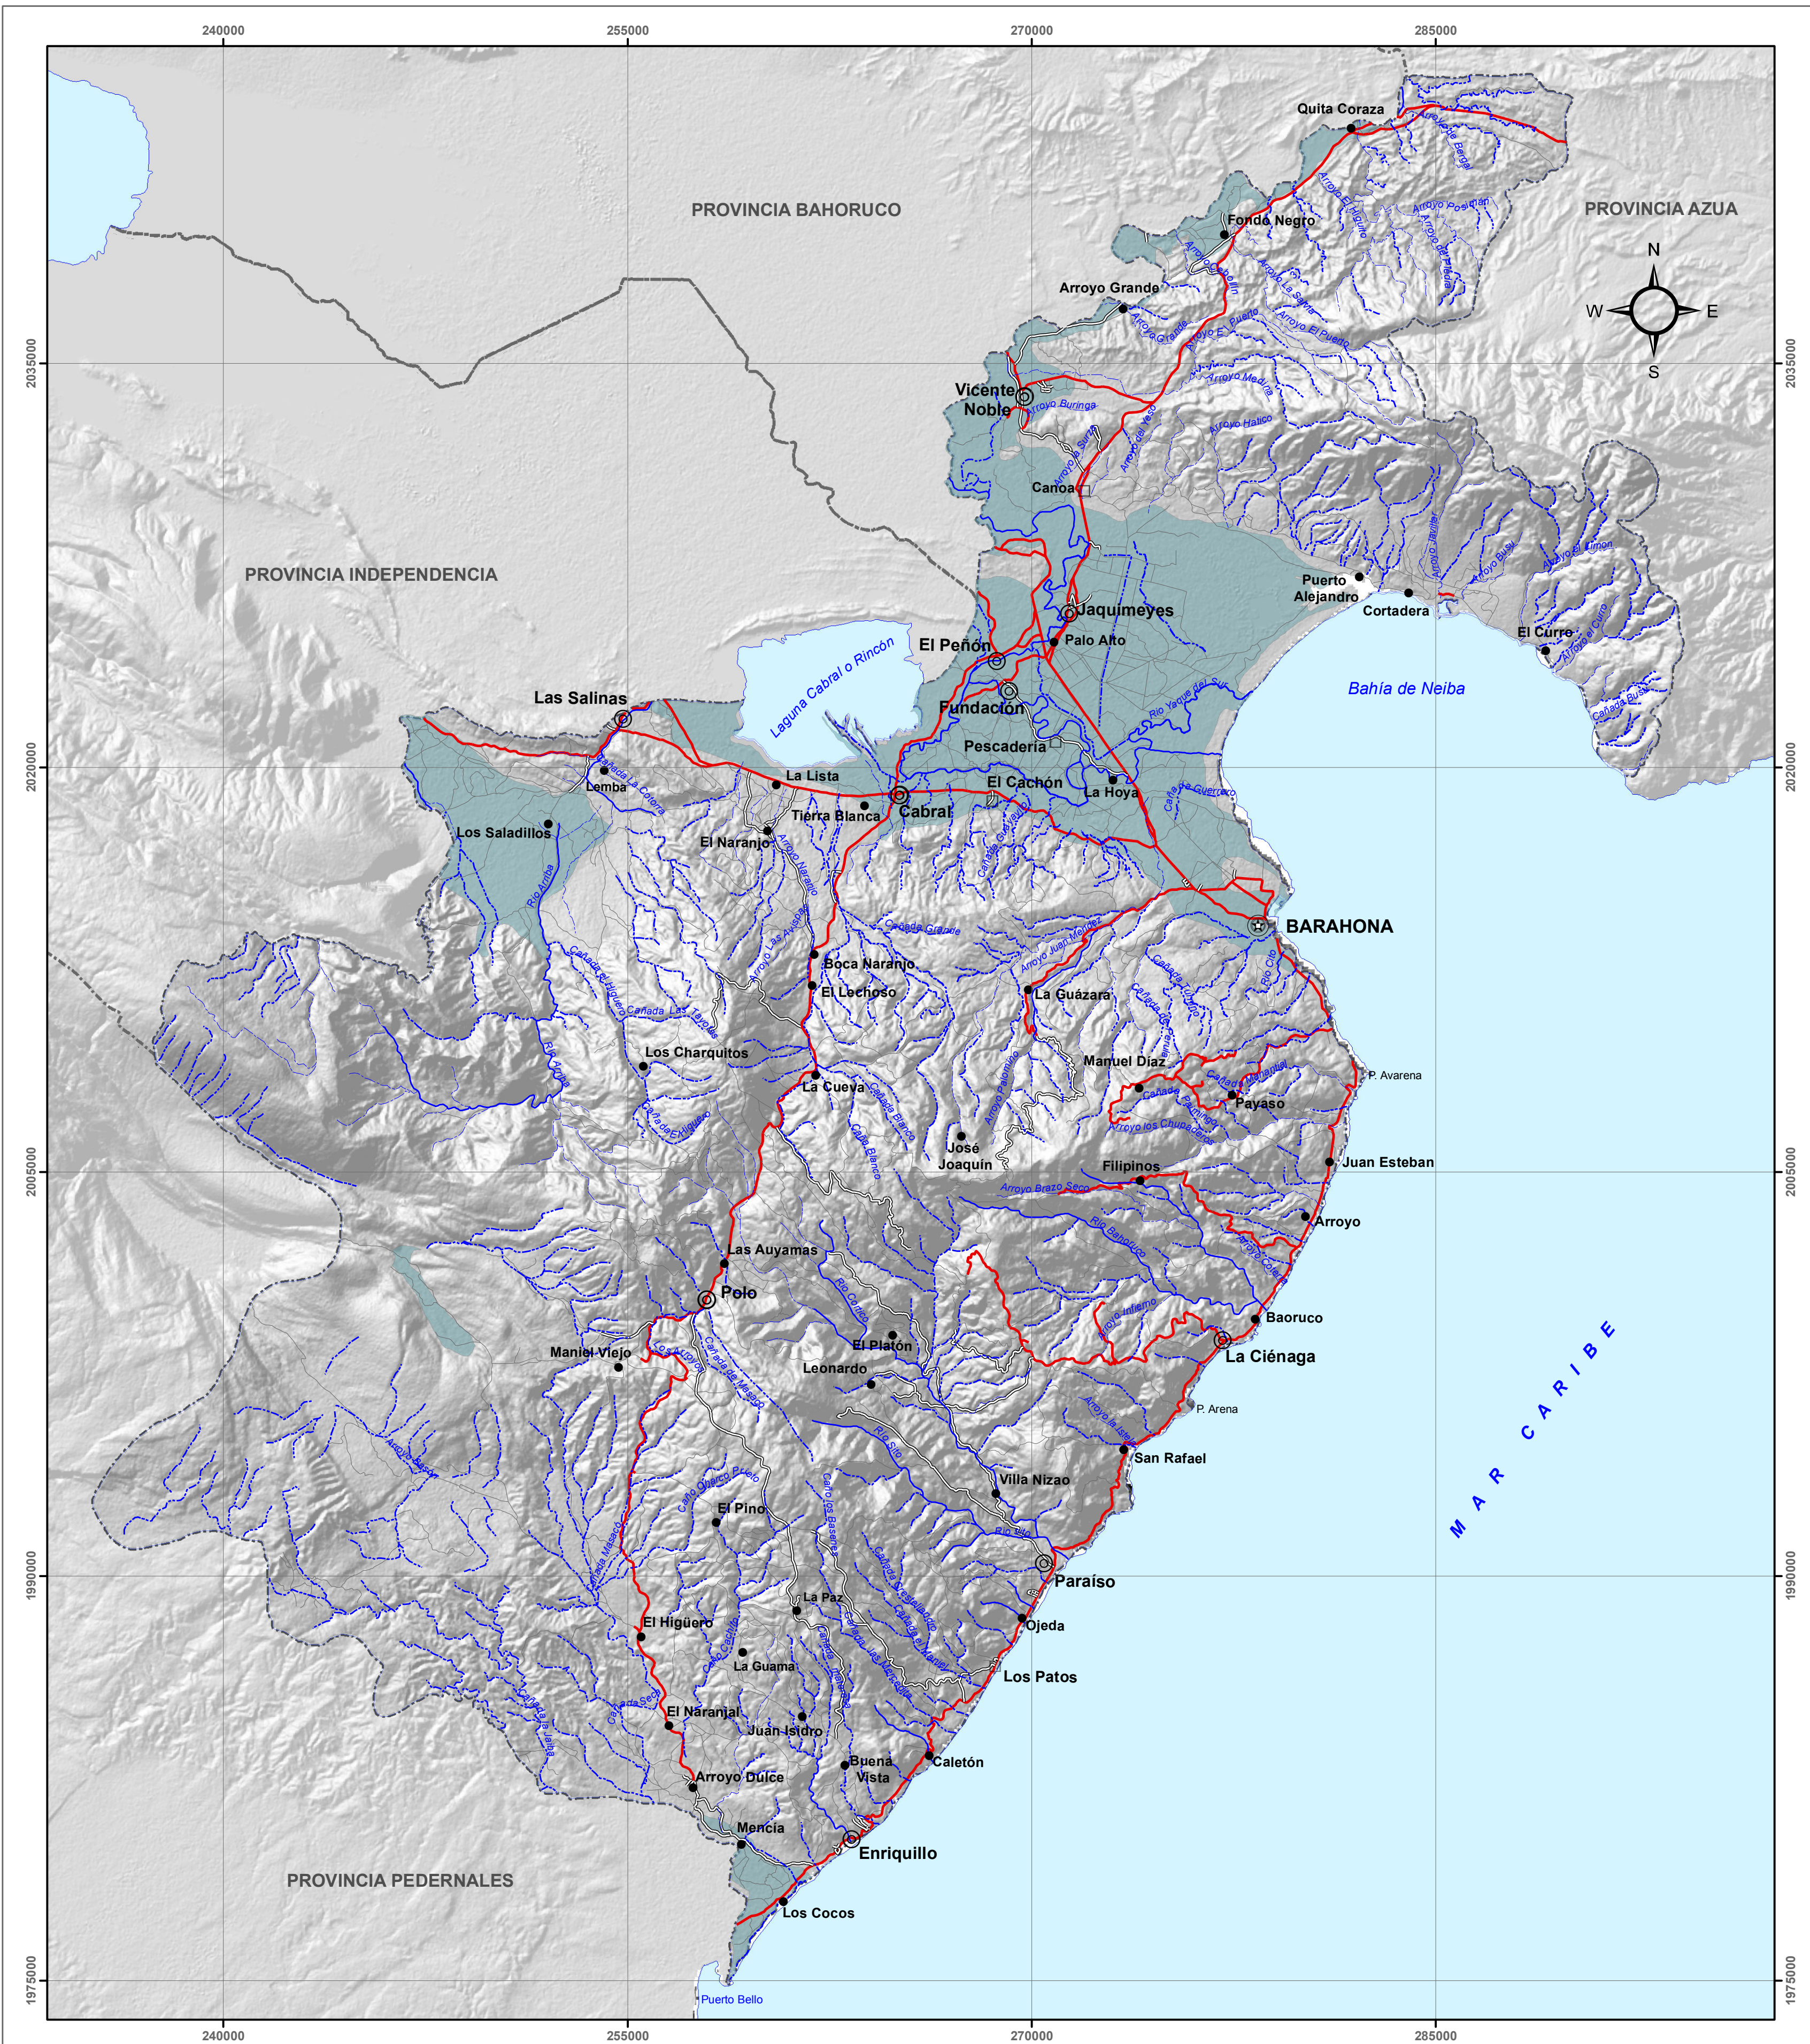

PROVINCIA BARAHONA

República Dominicana

ZONAS CON RIESGO A INUNDACIONES

MINISTERIO DE MEDIO AMBIENTE Y RECURSOS NATURALES

Escala: 1:150,000

Leyenda

SIMBOLOGIA

Edición: Marzo, 2013
Fuente: Proyecto NASA SERVIR e Imágenes Satelitales, año 2010.