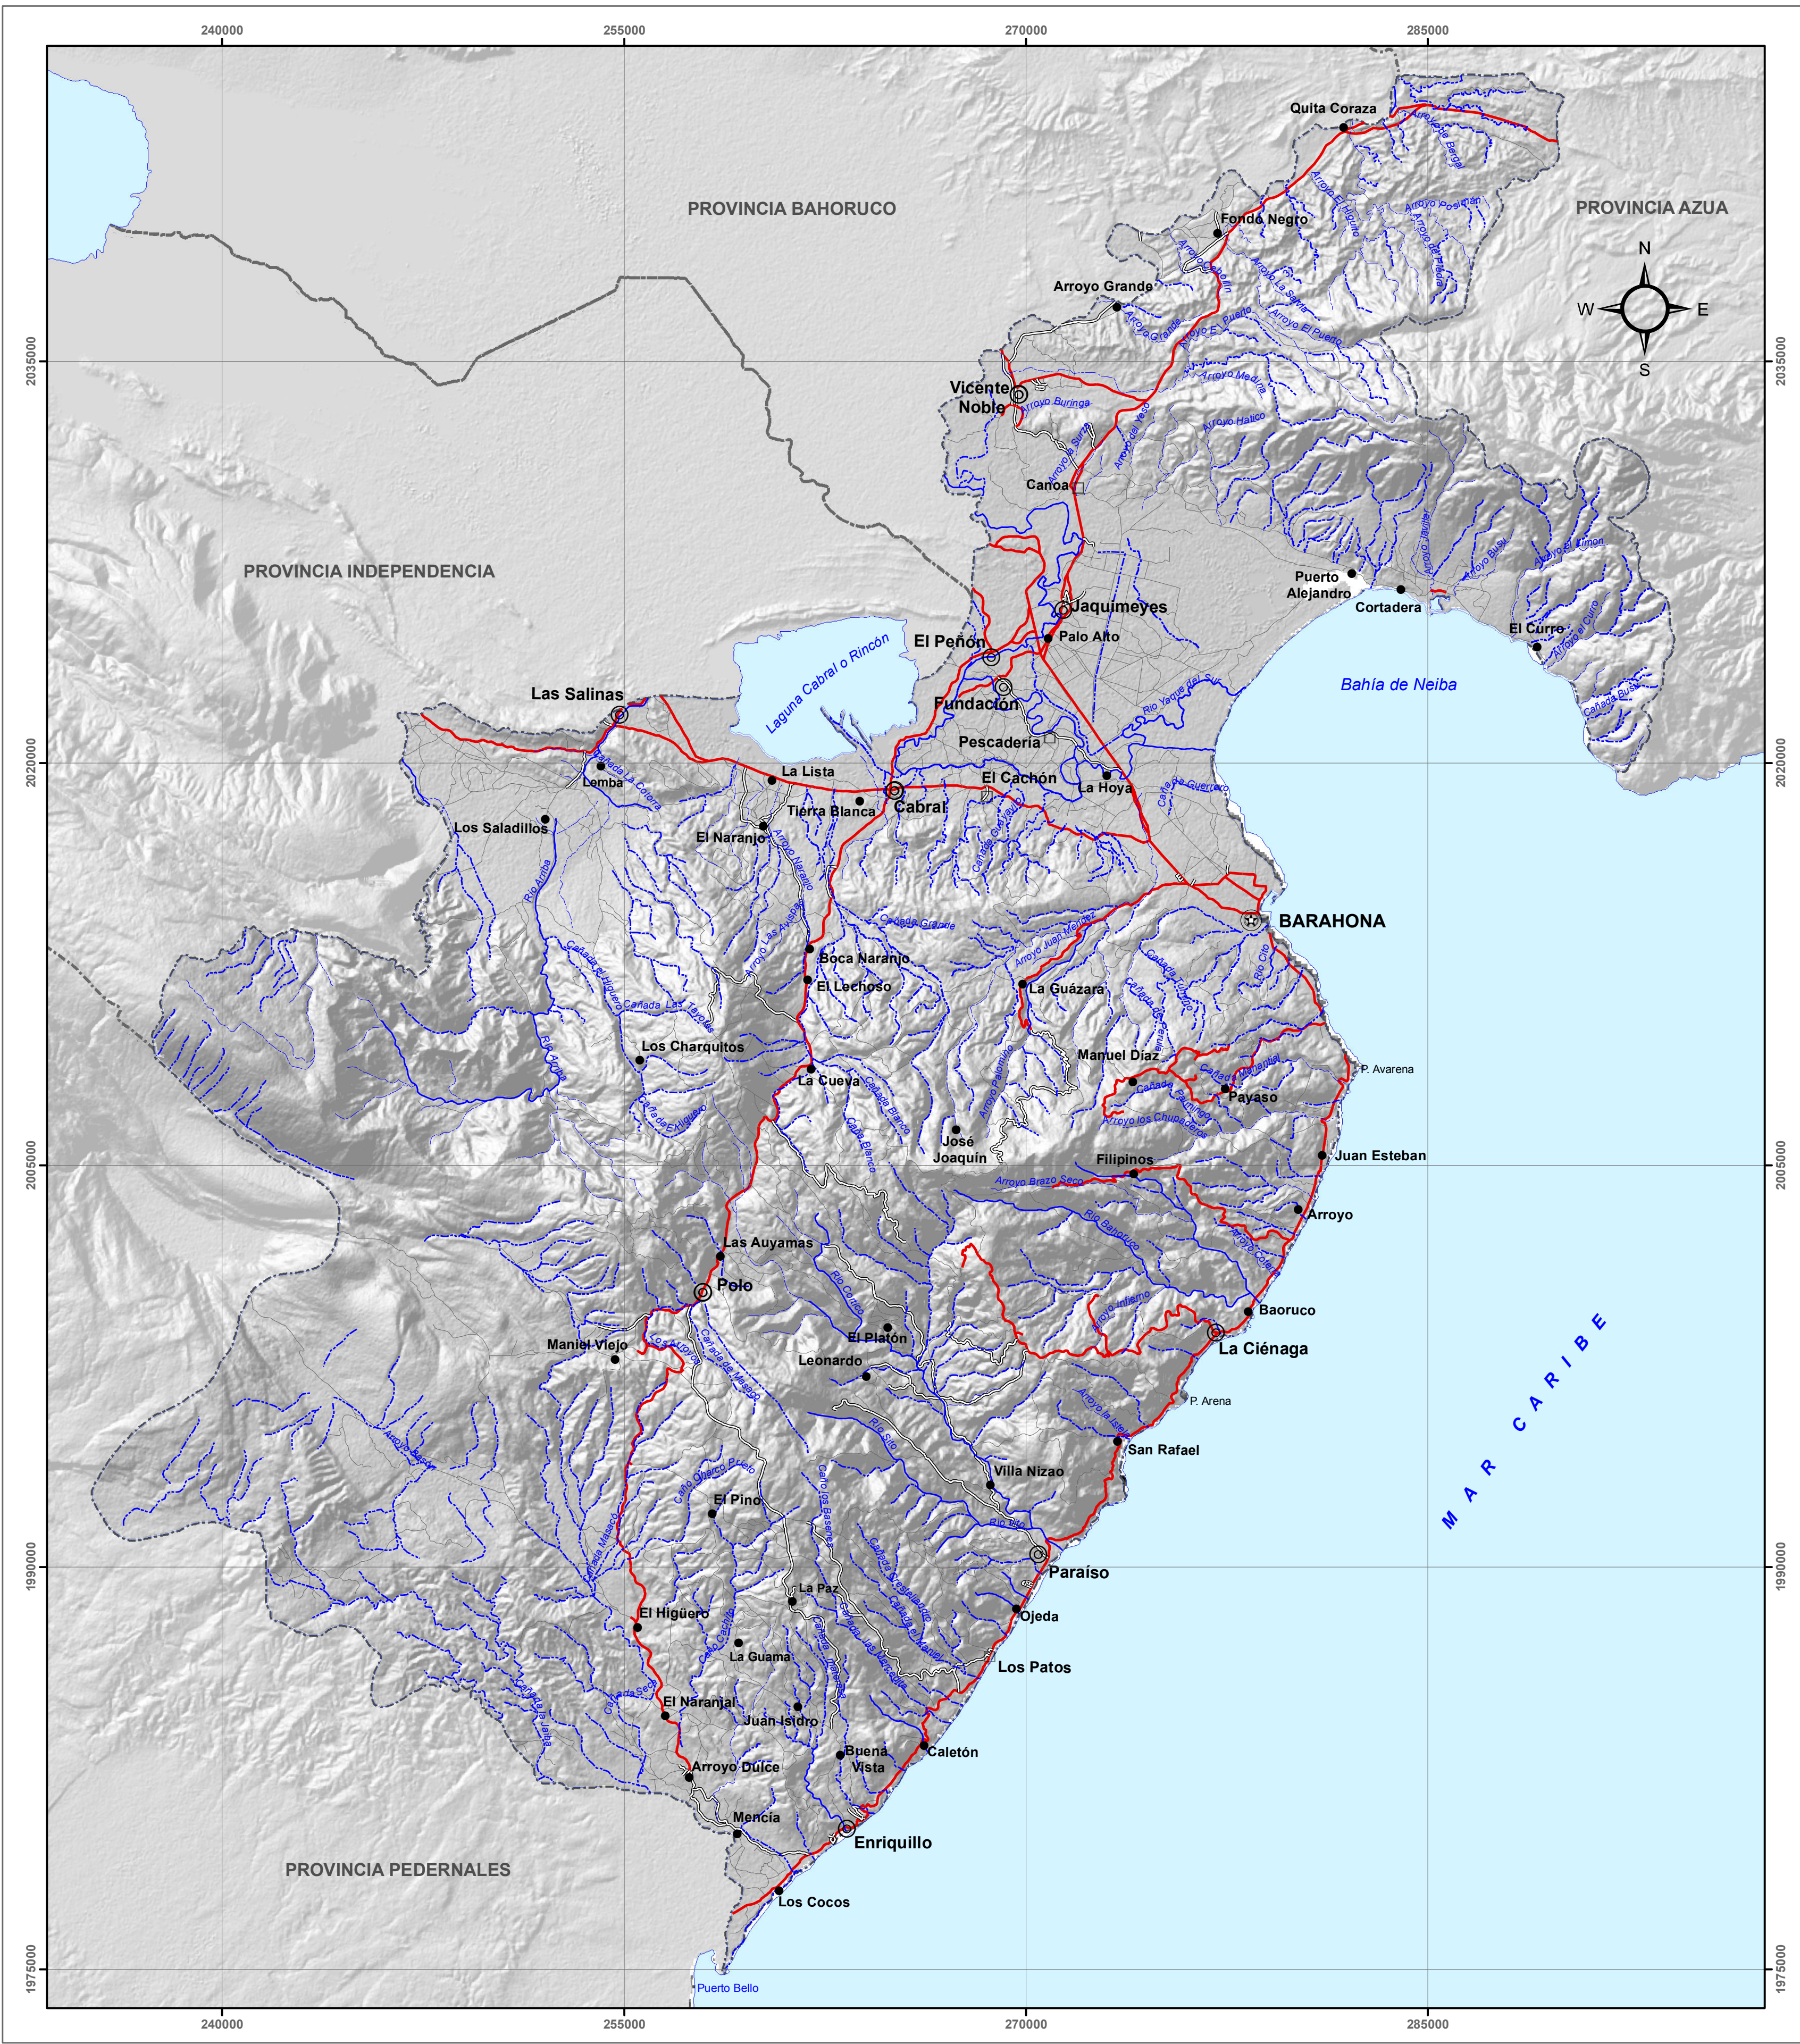

# PROVINCIA BARAHONA

República Dominicana

## VIAS DE COMUNICACION

MINISTERIO DE MEDIO AMBIENTE Y RECURSOS NATURALES

Escala: 1:150,000

SIMBOLOGIA	
	Capital de Provincia
	Cabecera de Municipio
	Distrito Municipal
	Sección Municipal
	Lagos y Lagunas
	Rios y Arroyos
	Carretera Pavimentada Transitible Todo el Año
	Carretera no Pavimentada Transitible por Todo Tipo de Vehículo
	Carretera no Pavimentada Transitible en Tiempo Seco (Vehículo Todo Terreno)
	Límite Provincial

Edición: Marzo, 2013  
Fuente: SEOPC, Año 2002 e Instituto Cartográfico Militar, 2008.