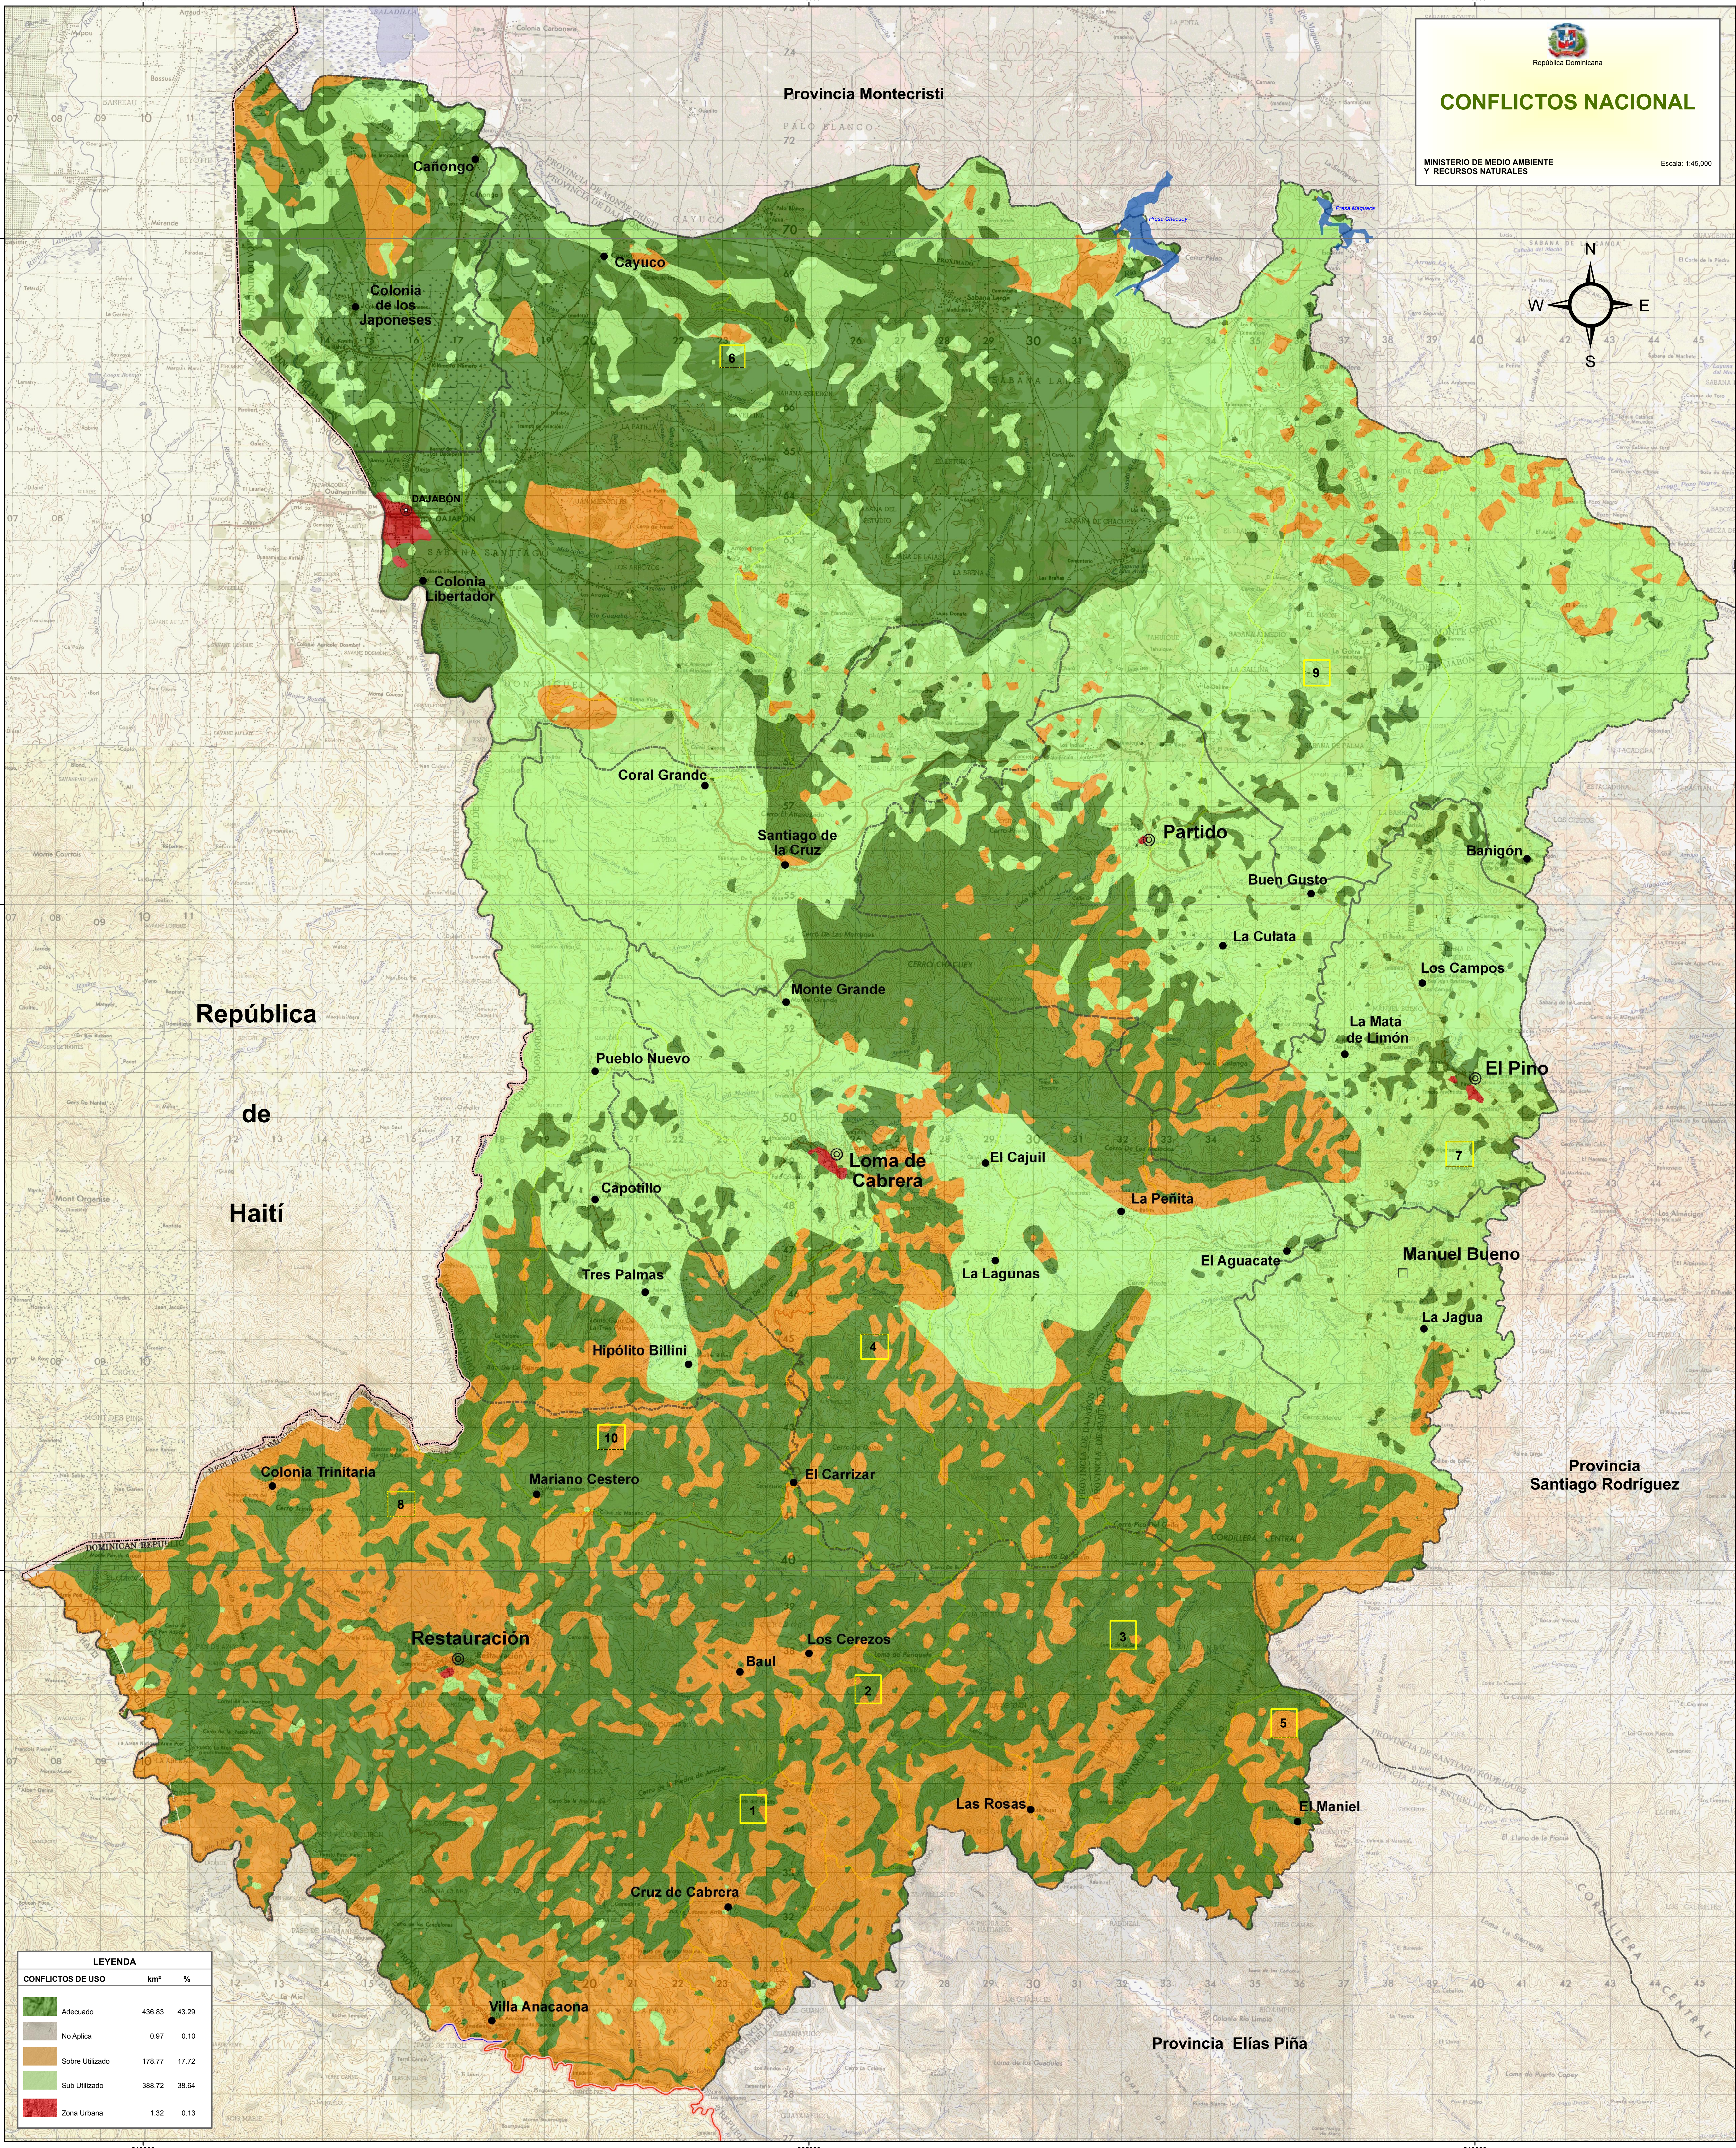

PROVINCIA DAJABÓN

CONFLICTOS NACIONAL

Escala: 1:45.000

República
de
Haití

Provincia
Santiago Rodríguez

Provincia Elías Piña

LEYENDA		
CONFLICTOS DE USO	km²	%
	Adecuado	436.83 43.29
	No Aplica	0.97 0.10
	Sobre Utilizado	178.77 17.72
	Sub Utilizado	388.72 38.64
	Zona Urbana	1.32 0.13