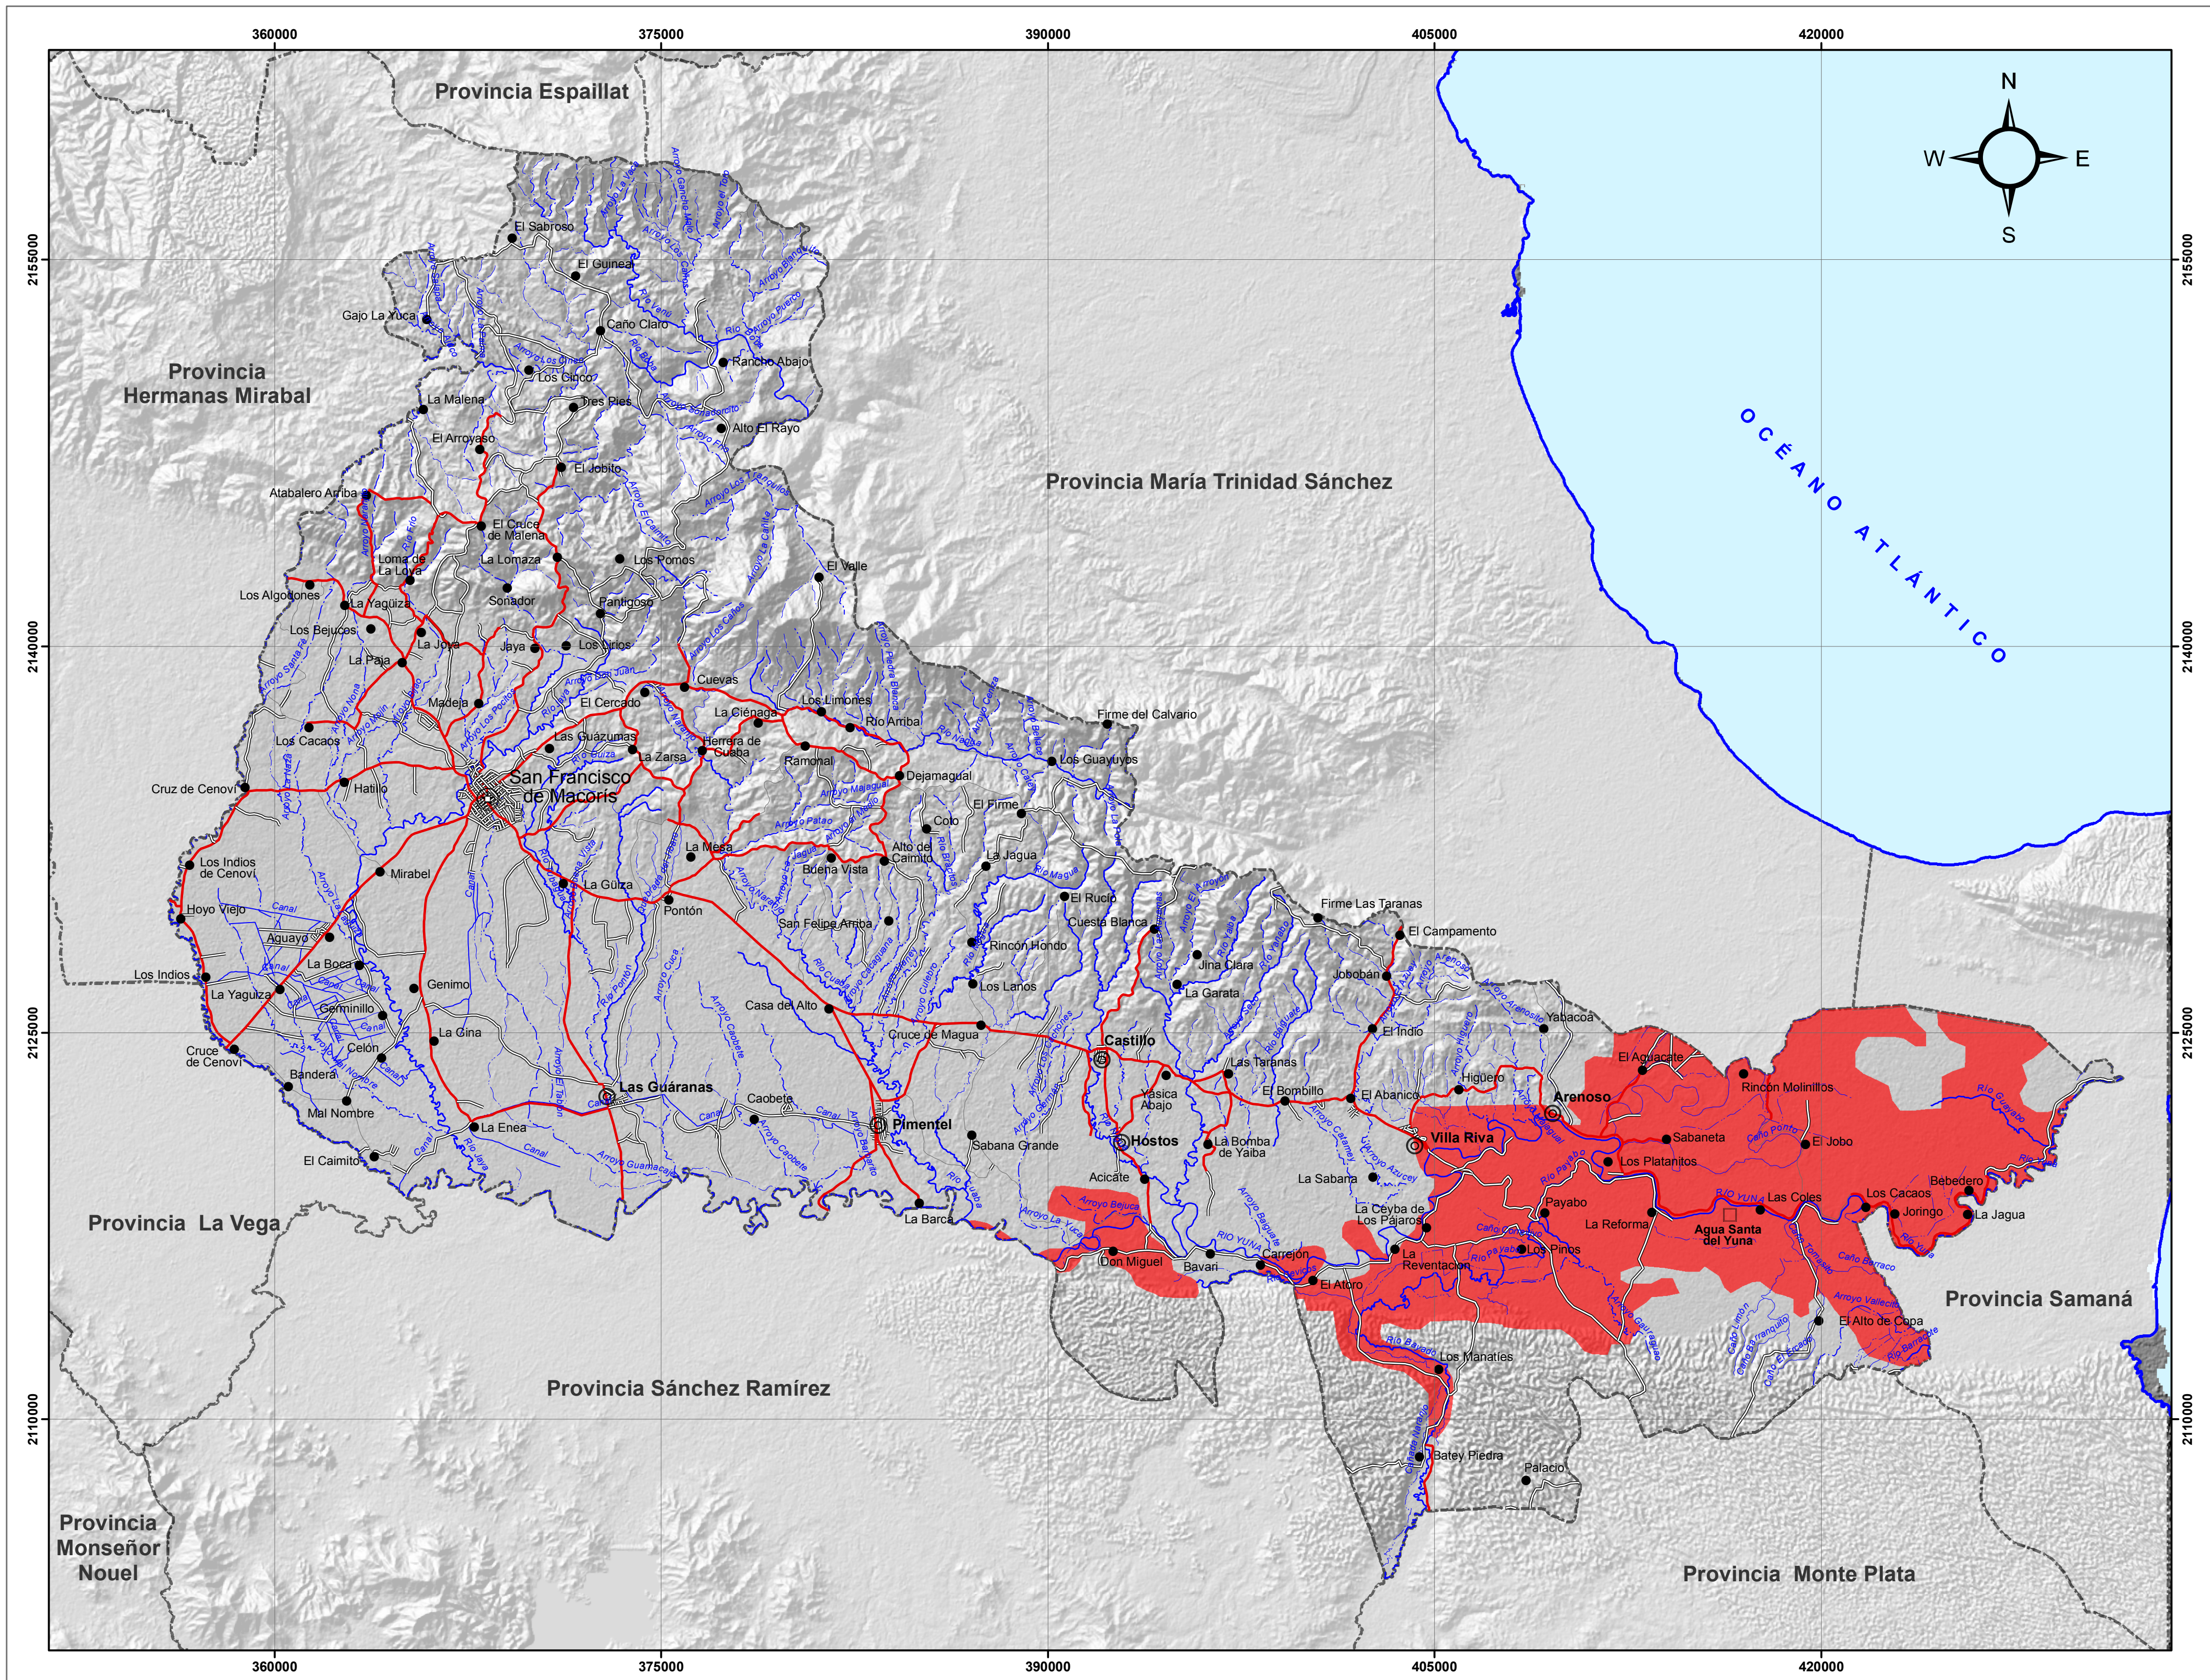

# PROVINCIA DUARTE

  
 República Dominicana

## ZONAS INUNDADAS POR LAS TORMENTAS NOEL - OLGA

(OCTUBRE - DICIEMBRE 2007)

MINISTERIO DE MEDIO AMBIENTE Y RECURSOS NATURALES Escala: 1:150,000

LEYENDA			
Área	Descripción	km <sup>2</sup>	%
	Zona Inundada	248.29	15.27

SIMBOLOGÍA	
	Capital de la Provincia
	Cabecera de Municipio
	Distrito Municipal
	Sección Municipal
	Ríos y Arroyos
	Carretera Pavimentada Transitible Todo el Año
	Carretera no Pavimentada Transitible por Todo Tipo de Vehículo
	Carretera no Pavimentada Transitible en Tiempo Seco (Vehículo Todo Terreno)
	Límite Provincial