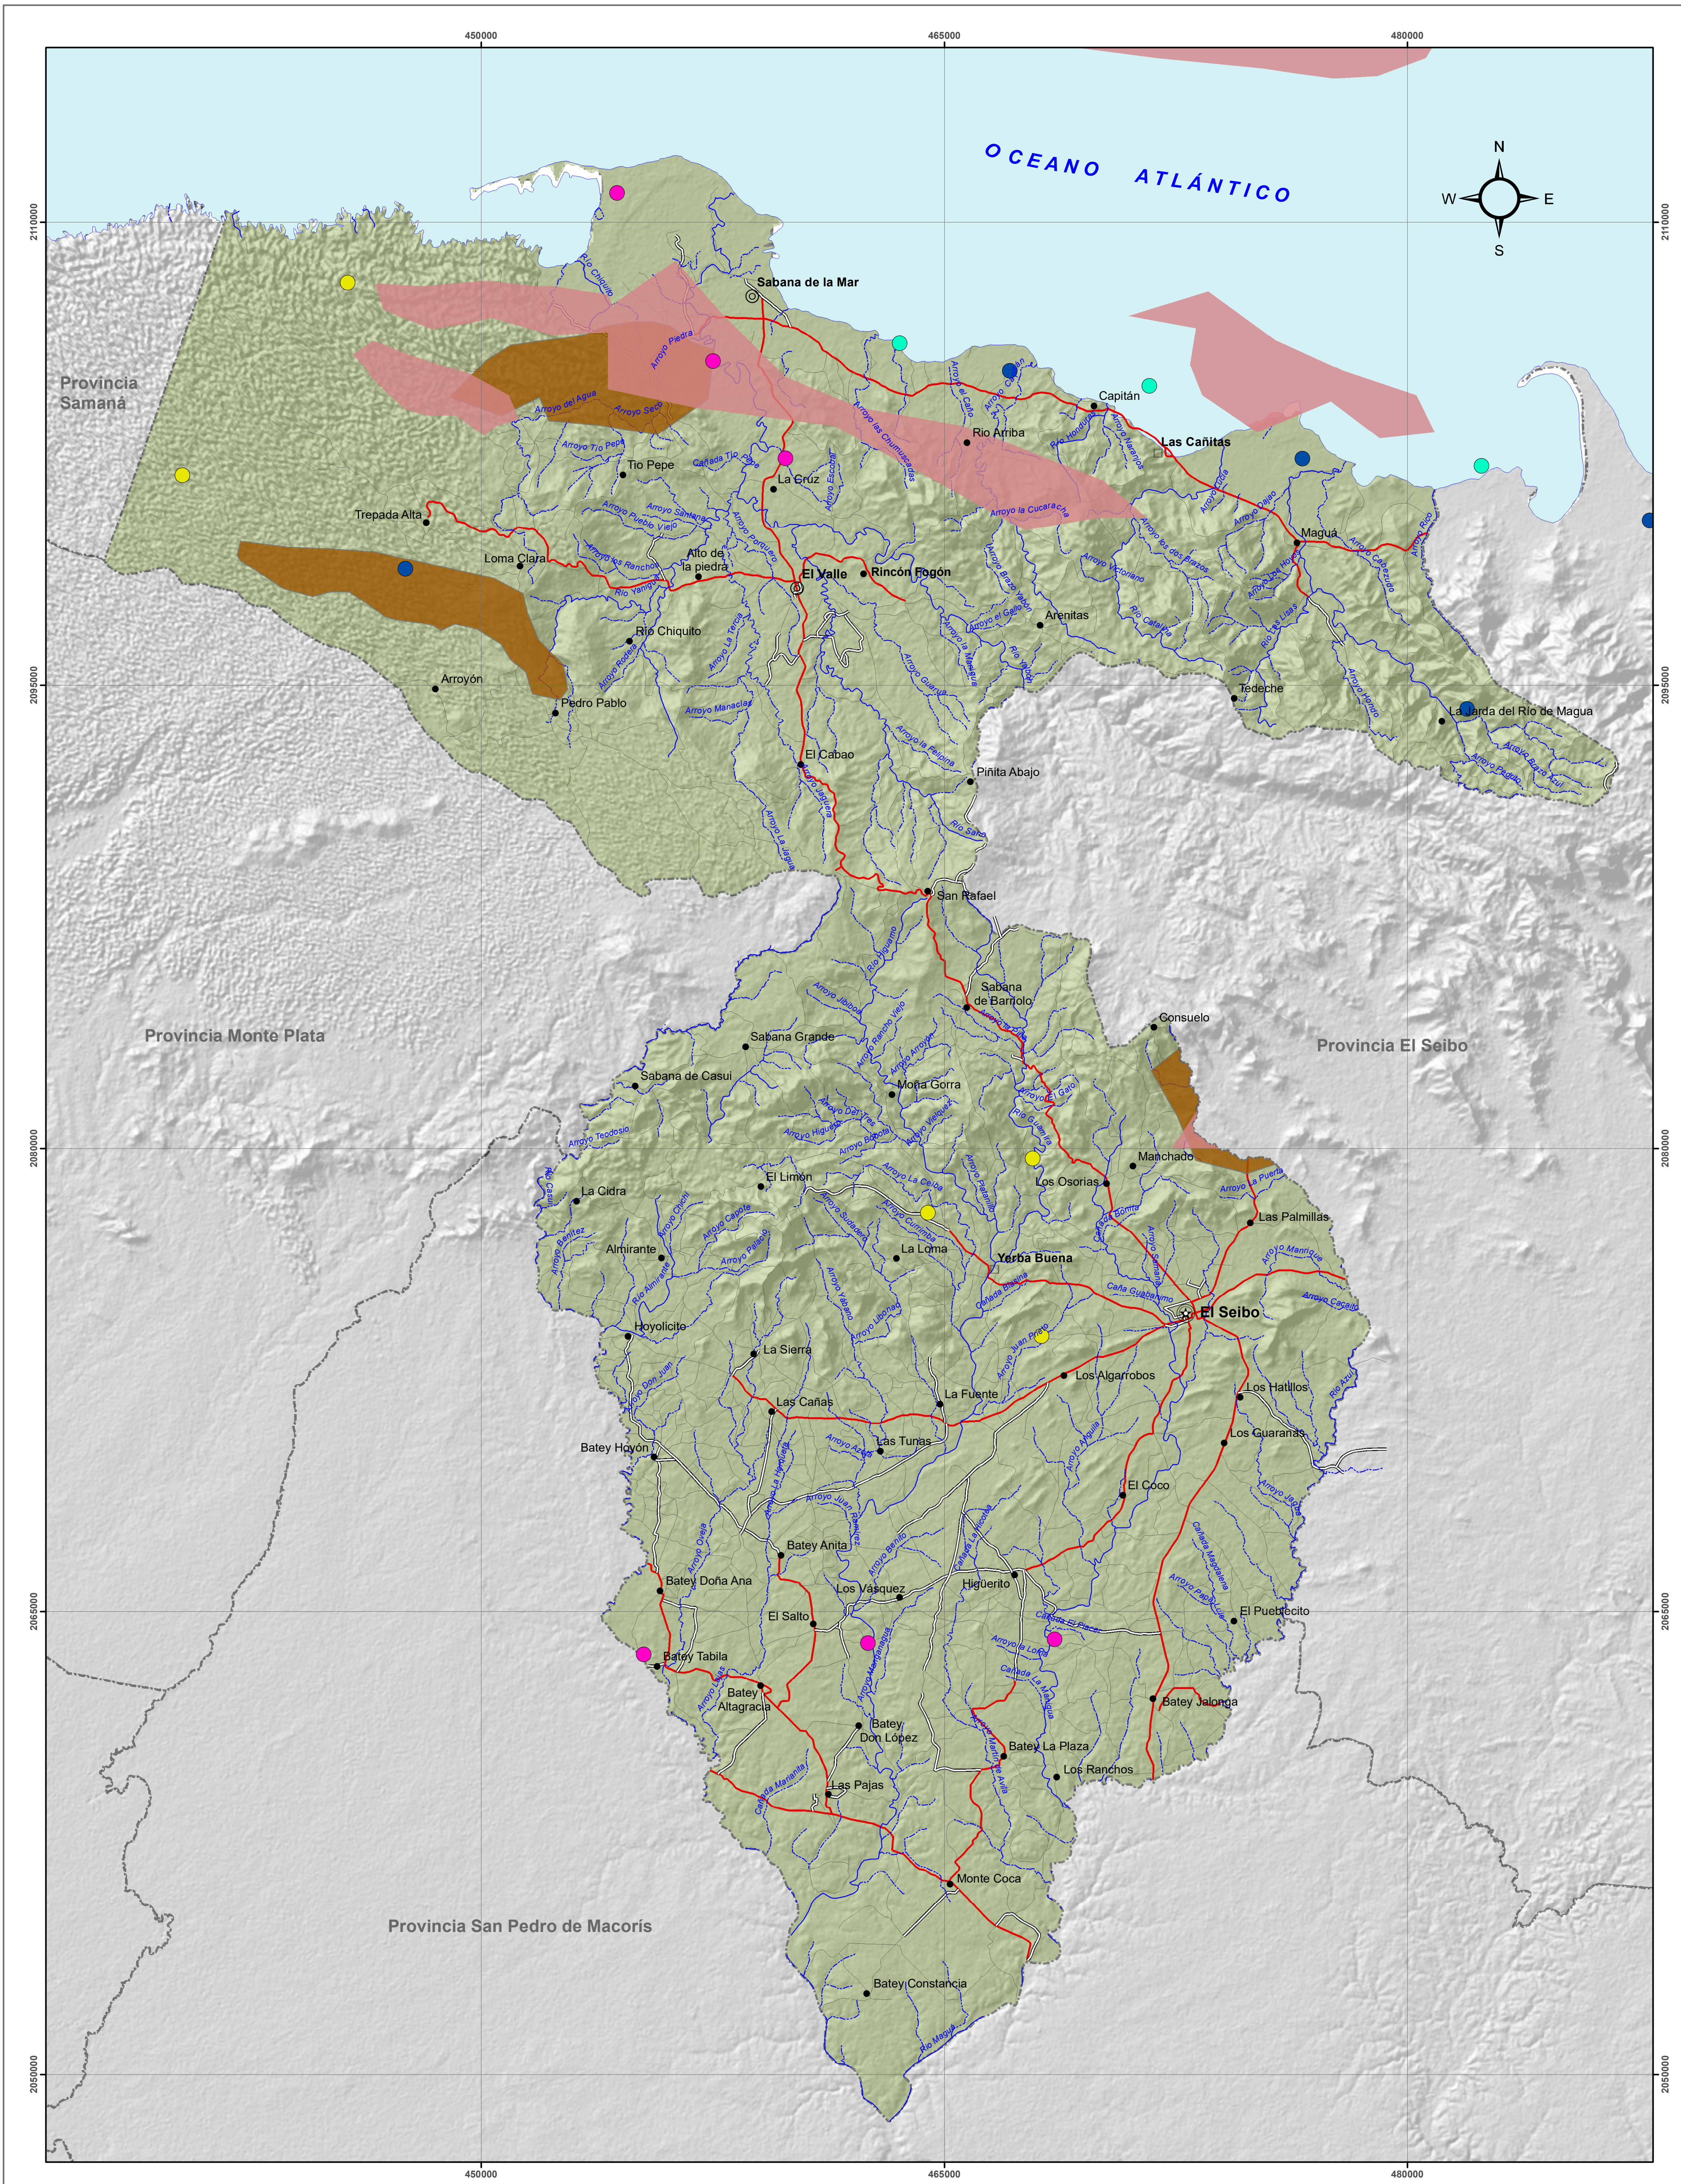

PROVINCIA HATO MAYOR

BIODIVERSIDAD

MINISTERIO DE ESTADO DE MEDIO AMBIENTE
Y RECURSOS NATURALES

Escala: 1:100,000

LEYENDA

- Crustáceos
- Tortugas Marinas
- Aves
- Anfibios
- Mamíferos
- Reptiles

SIMBOLOGIA

⊙ Cabecera de Municipio	— Carretera Pavimentada Transitable Todo el Año
 Sección Municipal	— Carretera no Pavimentada Transitable por Todo Tipo de Vehículo
● Sección Municipal	— Carretera no Pavimentada Transitable en Tiempo Seco (Vehículo Todo Terreno)
~ Ríos y Arroyos	 Límite Provincial

Edición: Septiembre, 2018
Fuente: Ministerio de Medio Ambiente y Recursos Naturales, Año 2012.