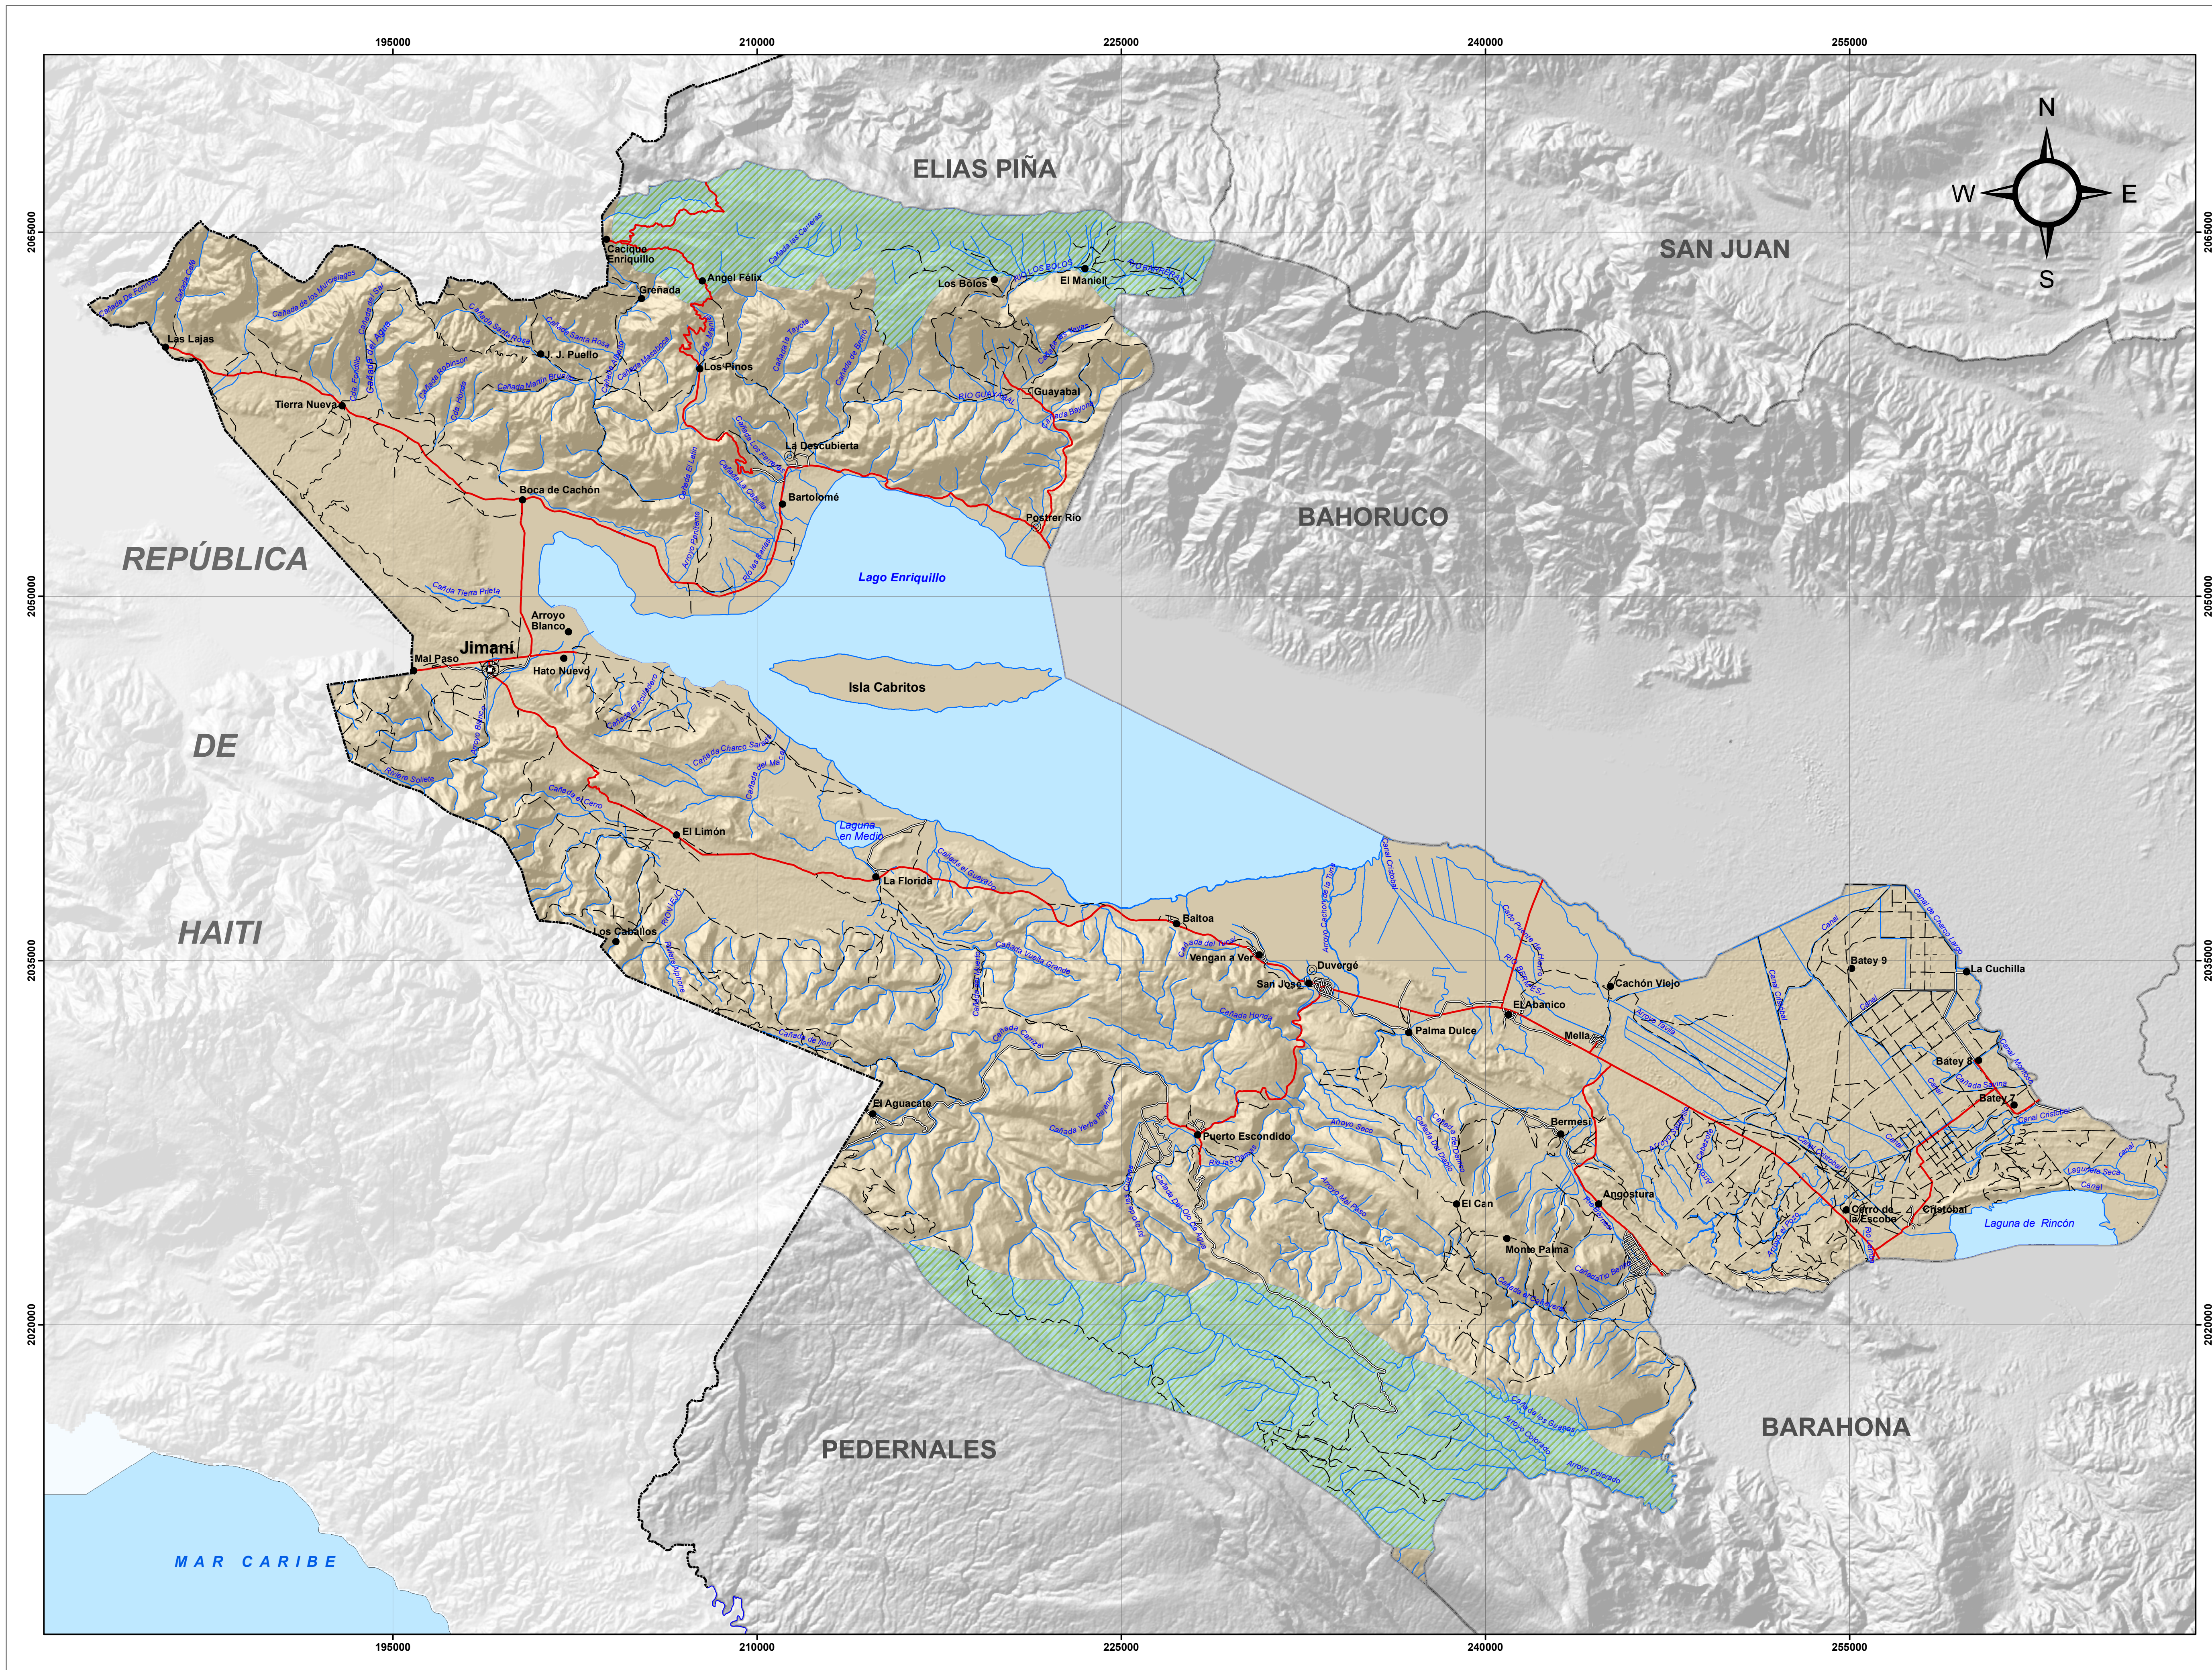

PROVINCIA INDEPENDENCIA

ZONAS PRODUCTORAS DE AGUAS SUPERFICIALES

MINISTERIO DE MEDIO AMBIENTE Y RECURSOS NATURALES
 Fuente: Ministerio Medio Ambiente y Recursos Naturales
 Edición: Septiembre, 2012 Escala: 1:125,000

LEYENDA	
	Zona Productora de Agua

SIMBOLOGÍA	
	Capital de la Provincia
	Cabecera de Municipio
	Distrito Municipal
	Sección Municipal
	Lagos y Lagunas
	Ríos y Arroyos
	Límite Internacional
	Límite Provincial
	Carretera Pavimentada Transitable Todo el Año
	Carretera no Pavimentada Transitable por Todo Tipo de Vehículo
	Carretera no Pavimentada Transitable en Tiempo Seco (Vehículo Todo Terreno)