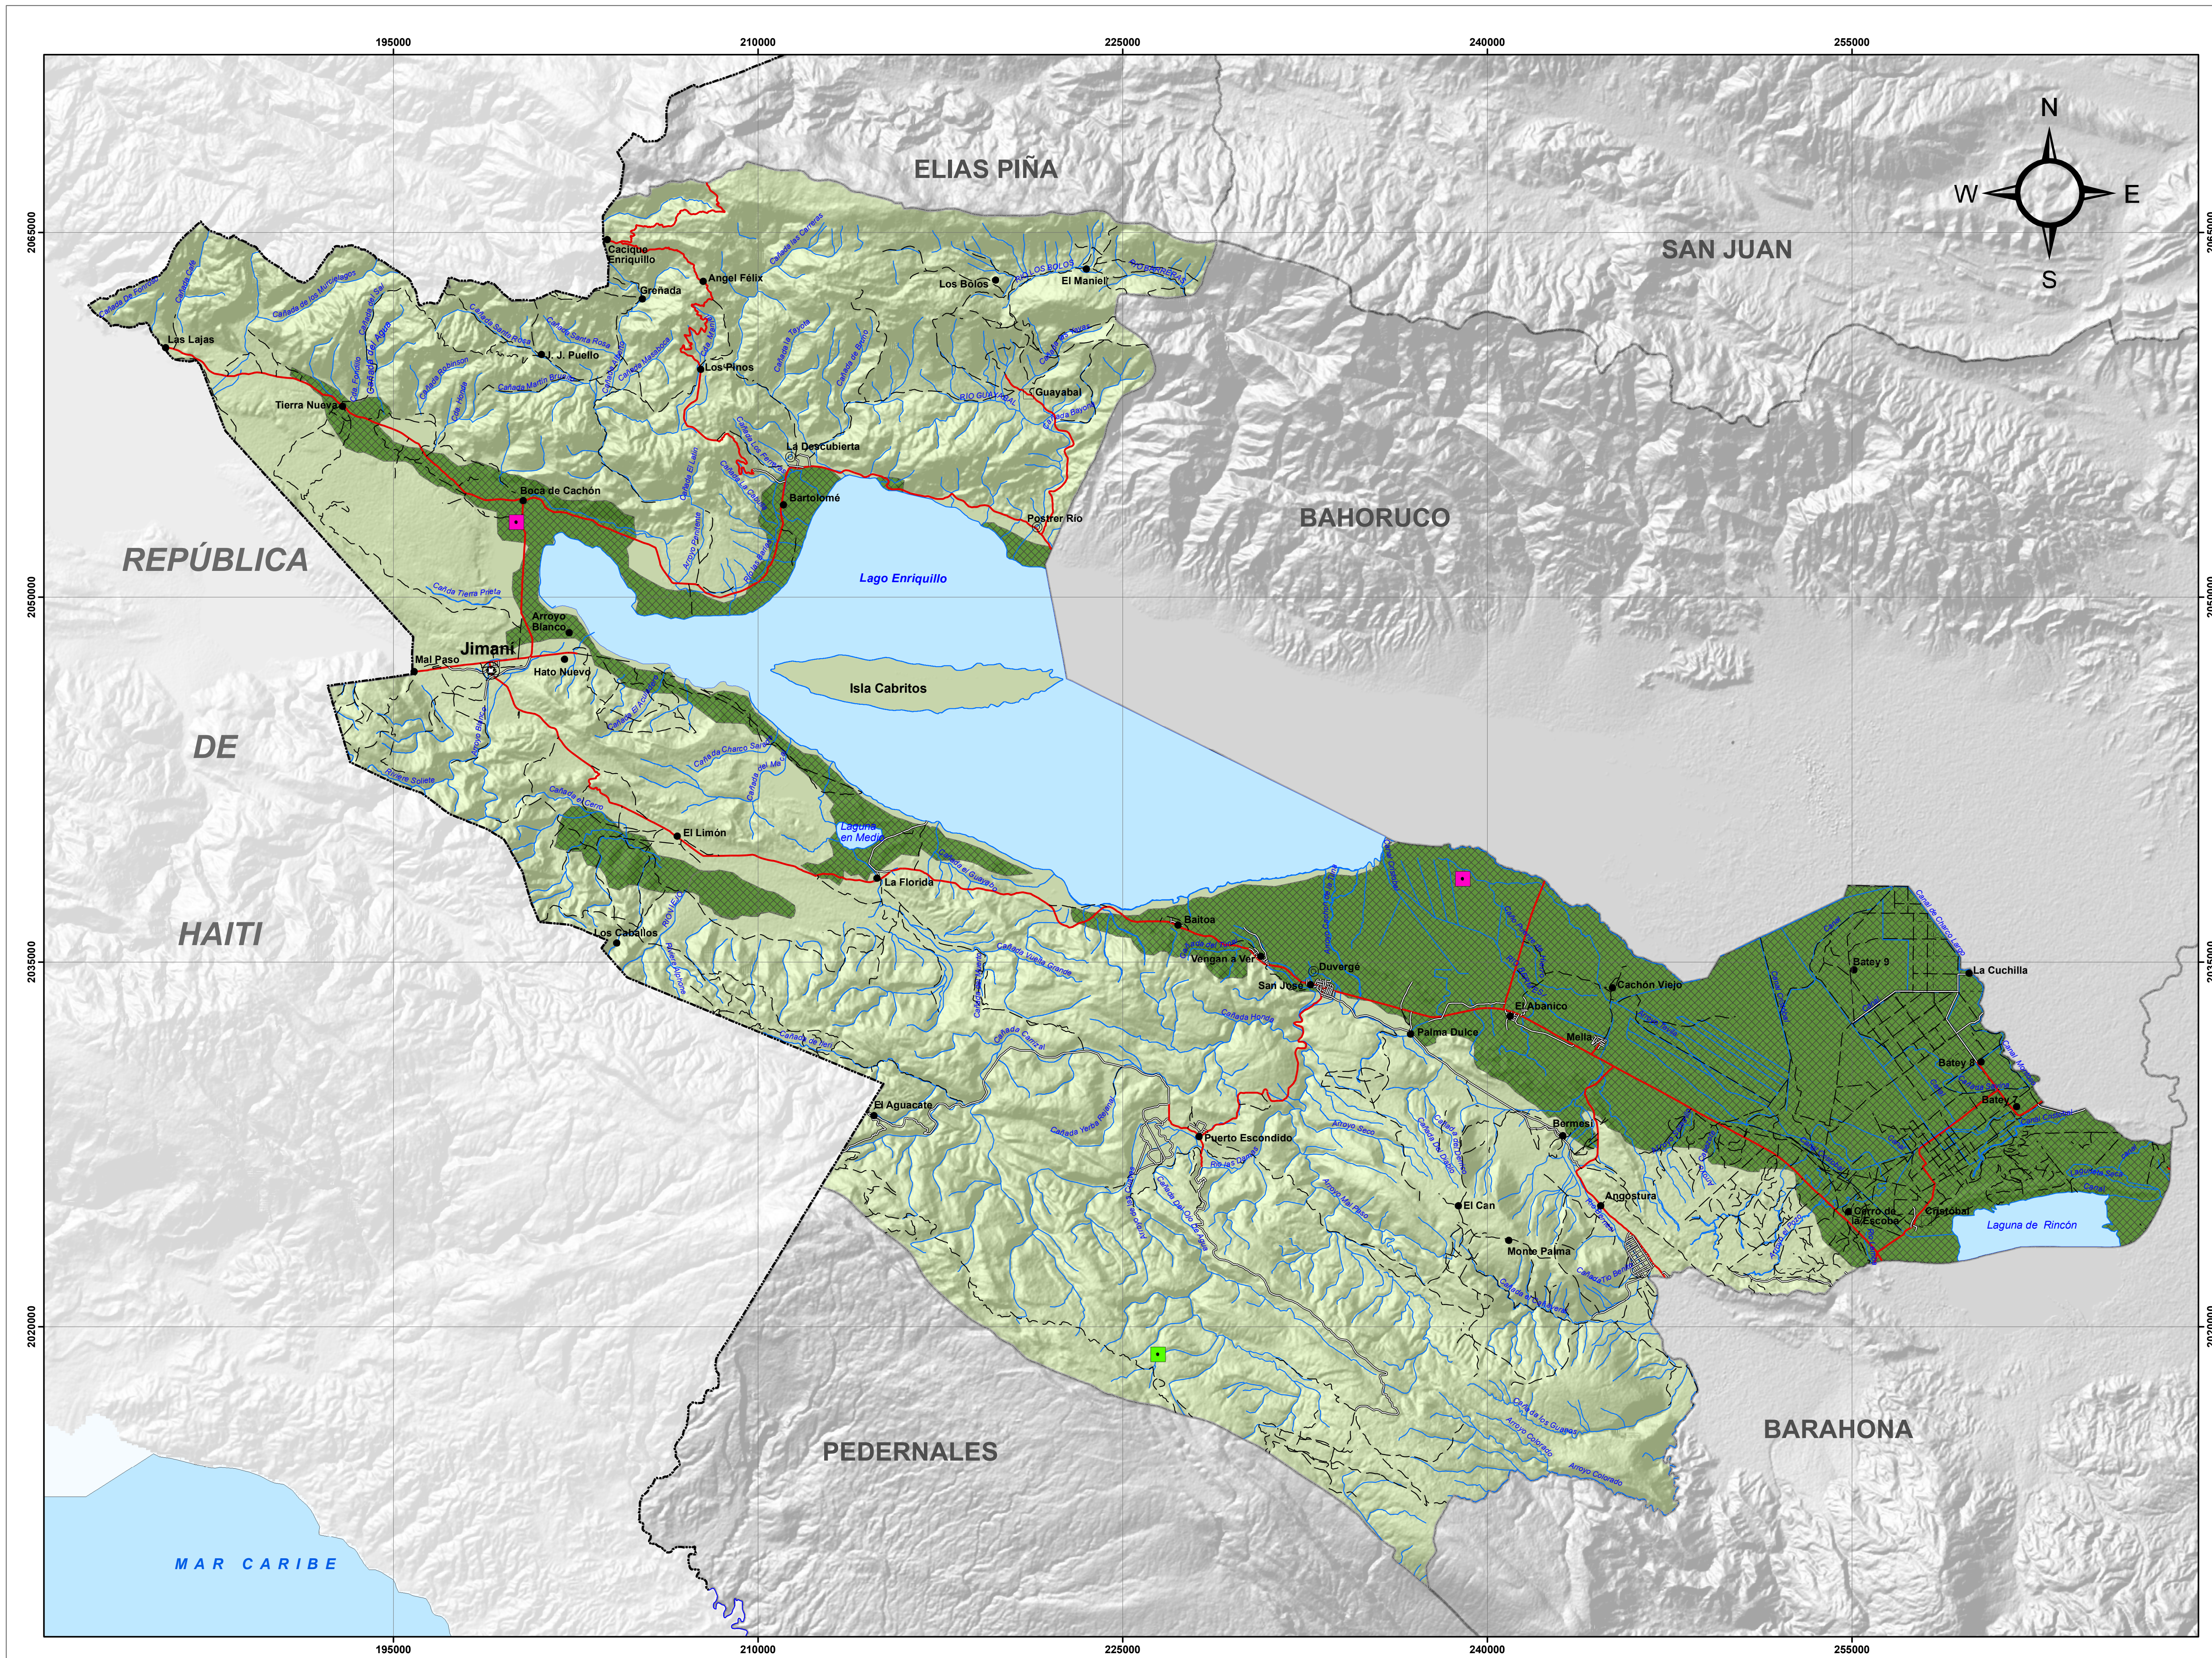

PROVINCIA INDEPENDENCIA

ANFIBIOS ENDÉMICOS Y NATIVOS AMENAZADOS

MINISTERIO DE MEDIO AMBIENTE Y RECURSOS NATURALES
 Fuente: Ministerio Medio Ambiente y Recursos Naturales
 Edición: Agosto, 2012
 Escala: 1:125,000

LEYENDA	
NOMBRE COMÚN	NOMBRE CIENTÍFICO
Maco	<i>Bufo guentheri</i> (= <i>Peltaphryne guentheri</i>)
Rana	<i>Osteopilus vastus</i> (= <i>Hyla vasta</i>)
	Localización de Especies

SIMBOLOGÍA	
Capital de la Provincia	Limite Internacional
Cabecera de Municipio	Limite Provincial
Distrito Municipal	Carretera Pavimentada Transitable Todo el Año
Sección Municipal	Carretera no Pavimentada Transitable por Todo Tipo de Vehículo
Lagos y Lagunas	Carretera no Pavimentada Transitable en Tiempo Seco (Vehículo Todo Terreno)
Ríos y Arroyos	