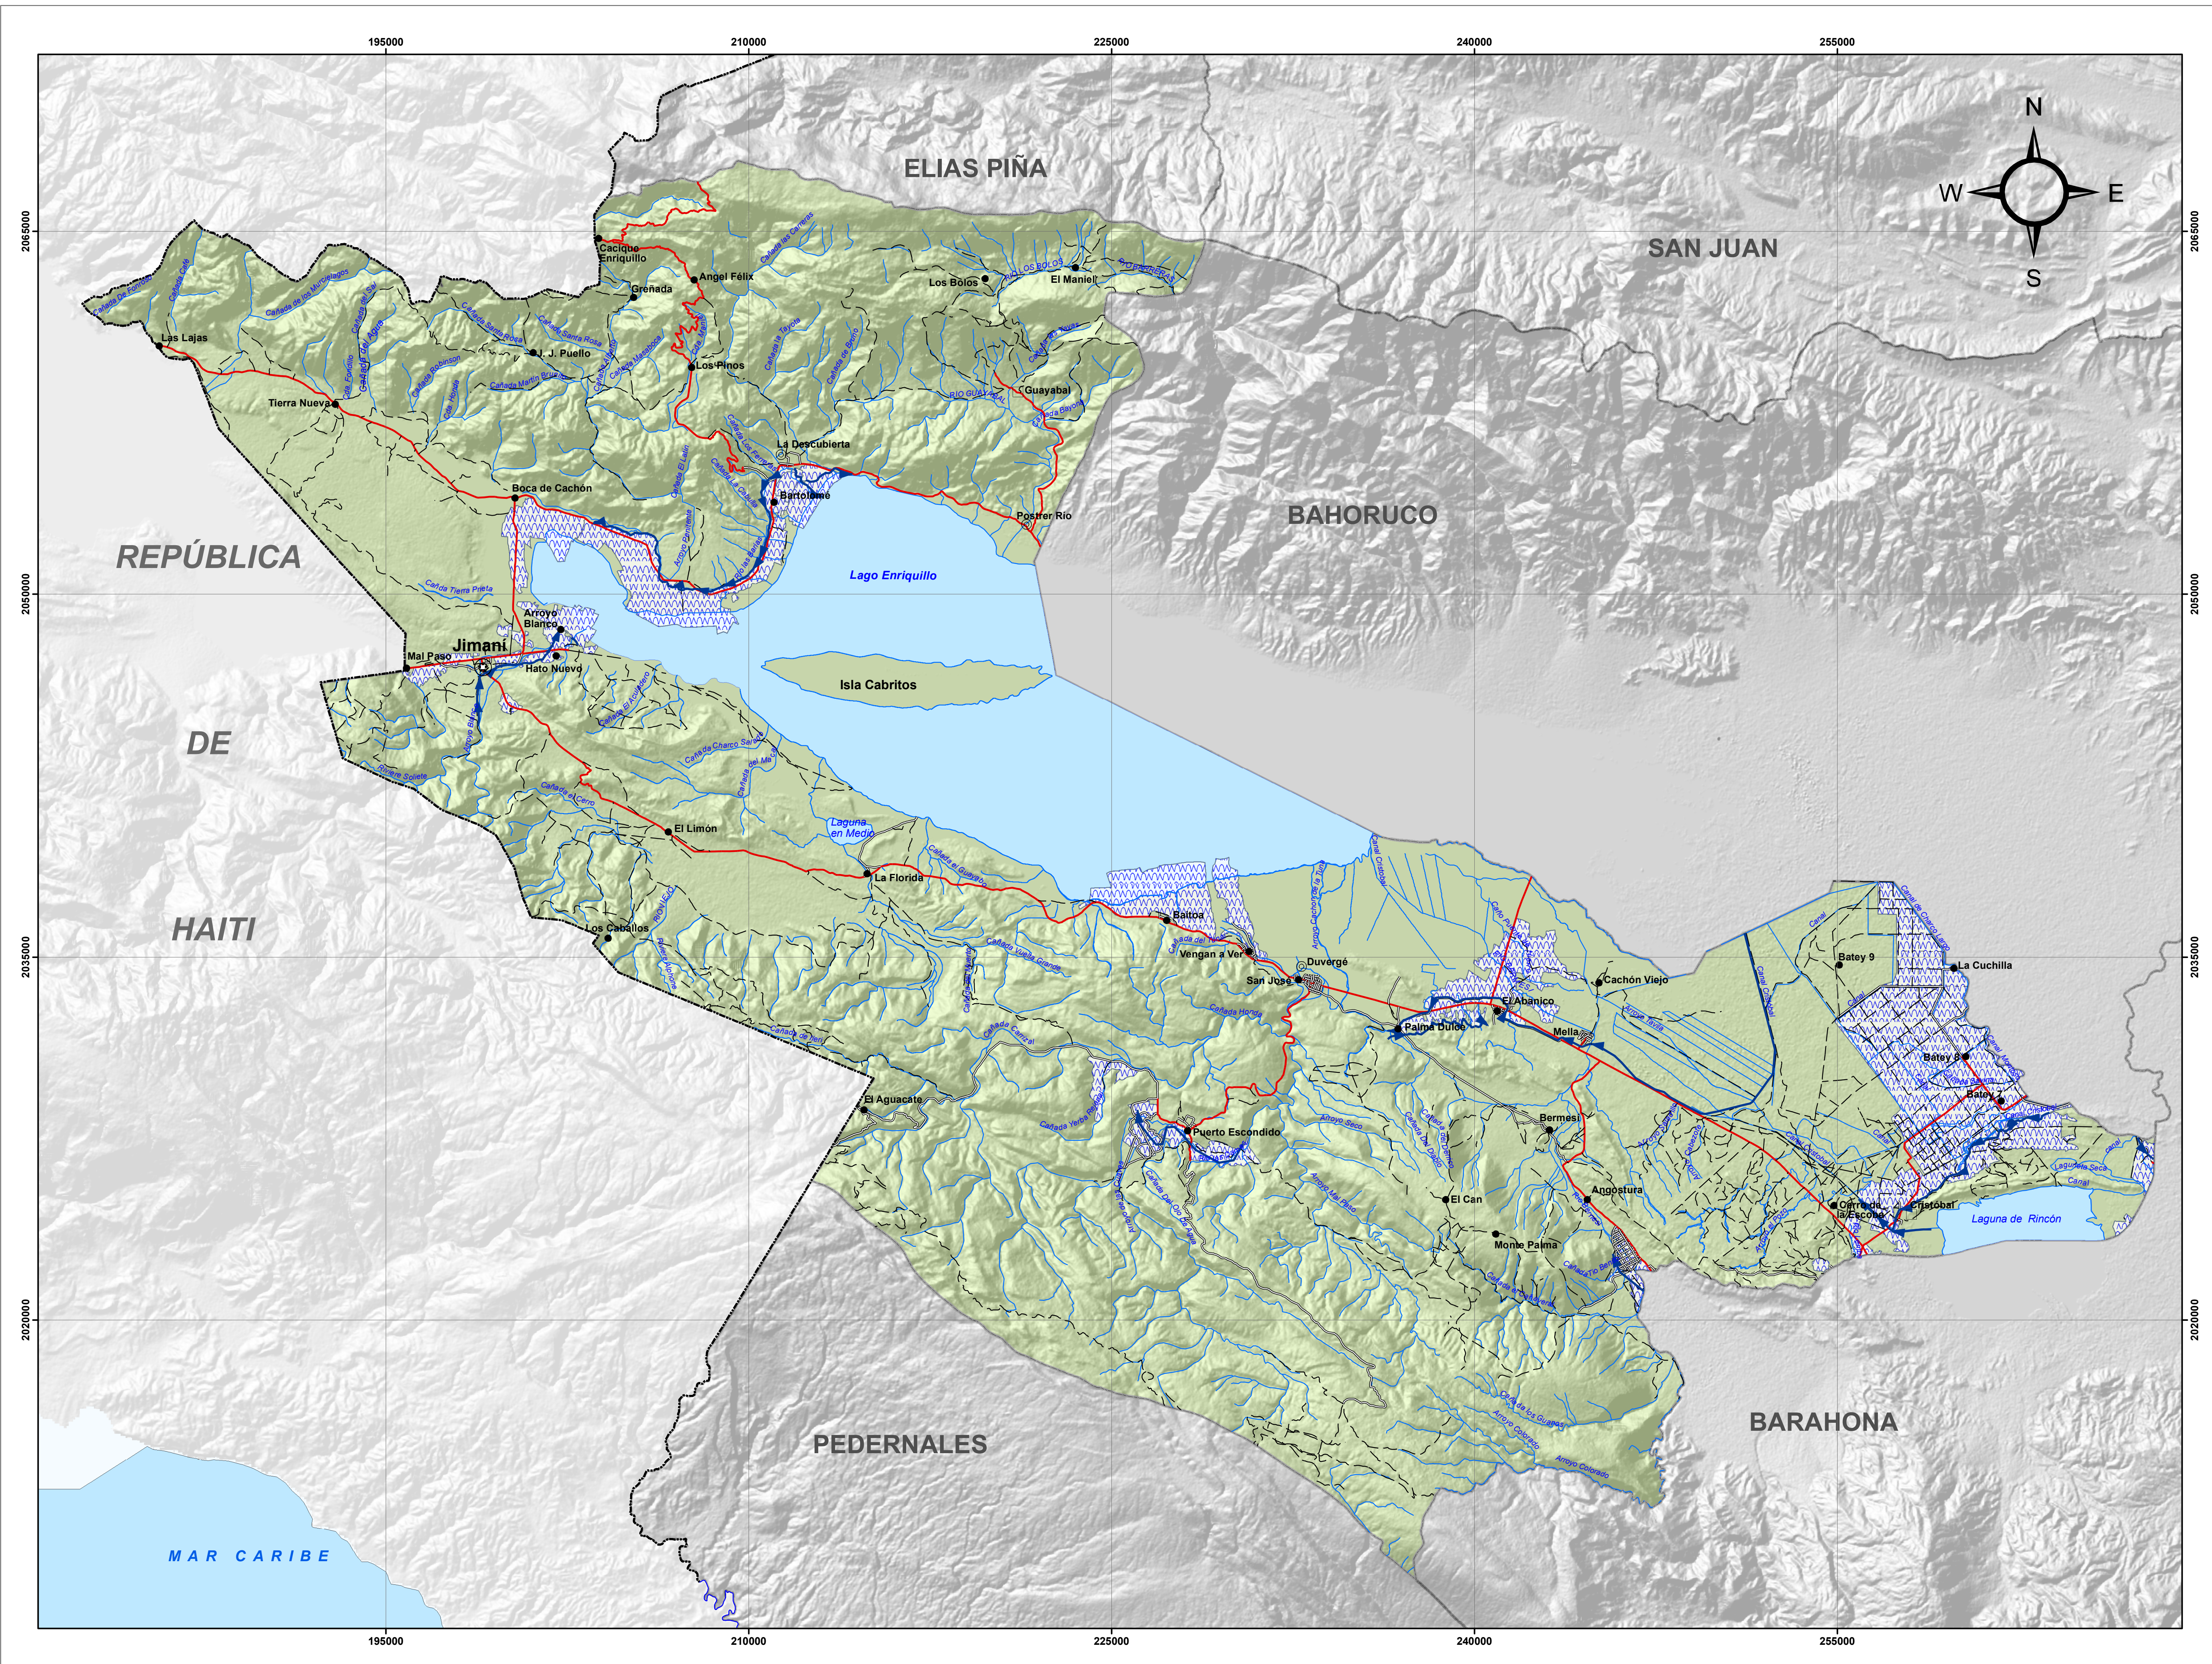

PROVINCIA INDEPENDENCIA

DISTRITOS DE RIEGO, CANALES Y ÁREAS IRRIGADAS

MINISTERIO DE MEDIO AMBIENTE Y RECURSOS NATURALES
 Fuente: Ministerio Medio Ambiente y Recursos Naturales
 Edición: Septiembre, 2012
 Escala: 1:125,000

LEYENDA

- Canales de Riego
- Áreas Bajo Riego
- Distrito de Riego Yaque del Sur

SIMBOLOGÍA

- Capital de la Provincia
- Limite Internacional
- Cabecera de Municipio
- Limite Provincial
- Distrito Municipal
- Carretera Pavimentada Transitable Todo el Año
- Sección Municipal
- Carretera no Pavimentada Transitable por Todo Tipo de Vehículo
- Lagos y Lagunas
- Carretera no Pavimentada Transitable en Tiempo Seco (Vehículo Todo Terreno)
- Ríos y Arroyos