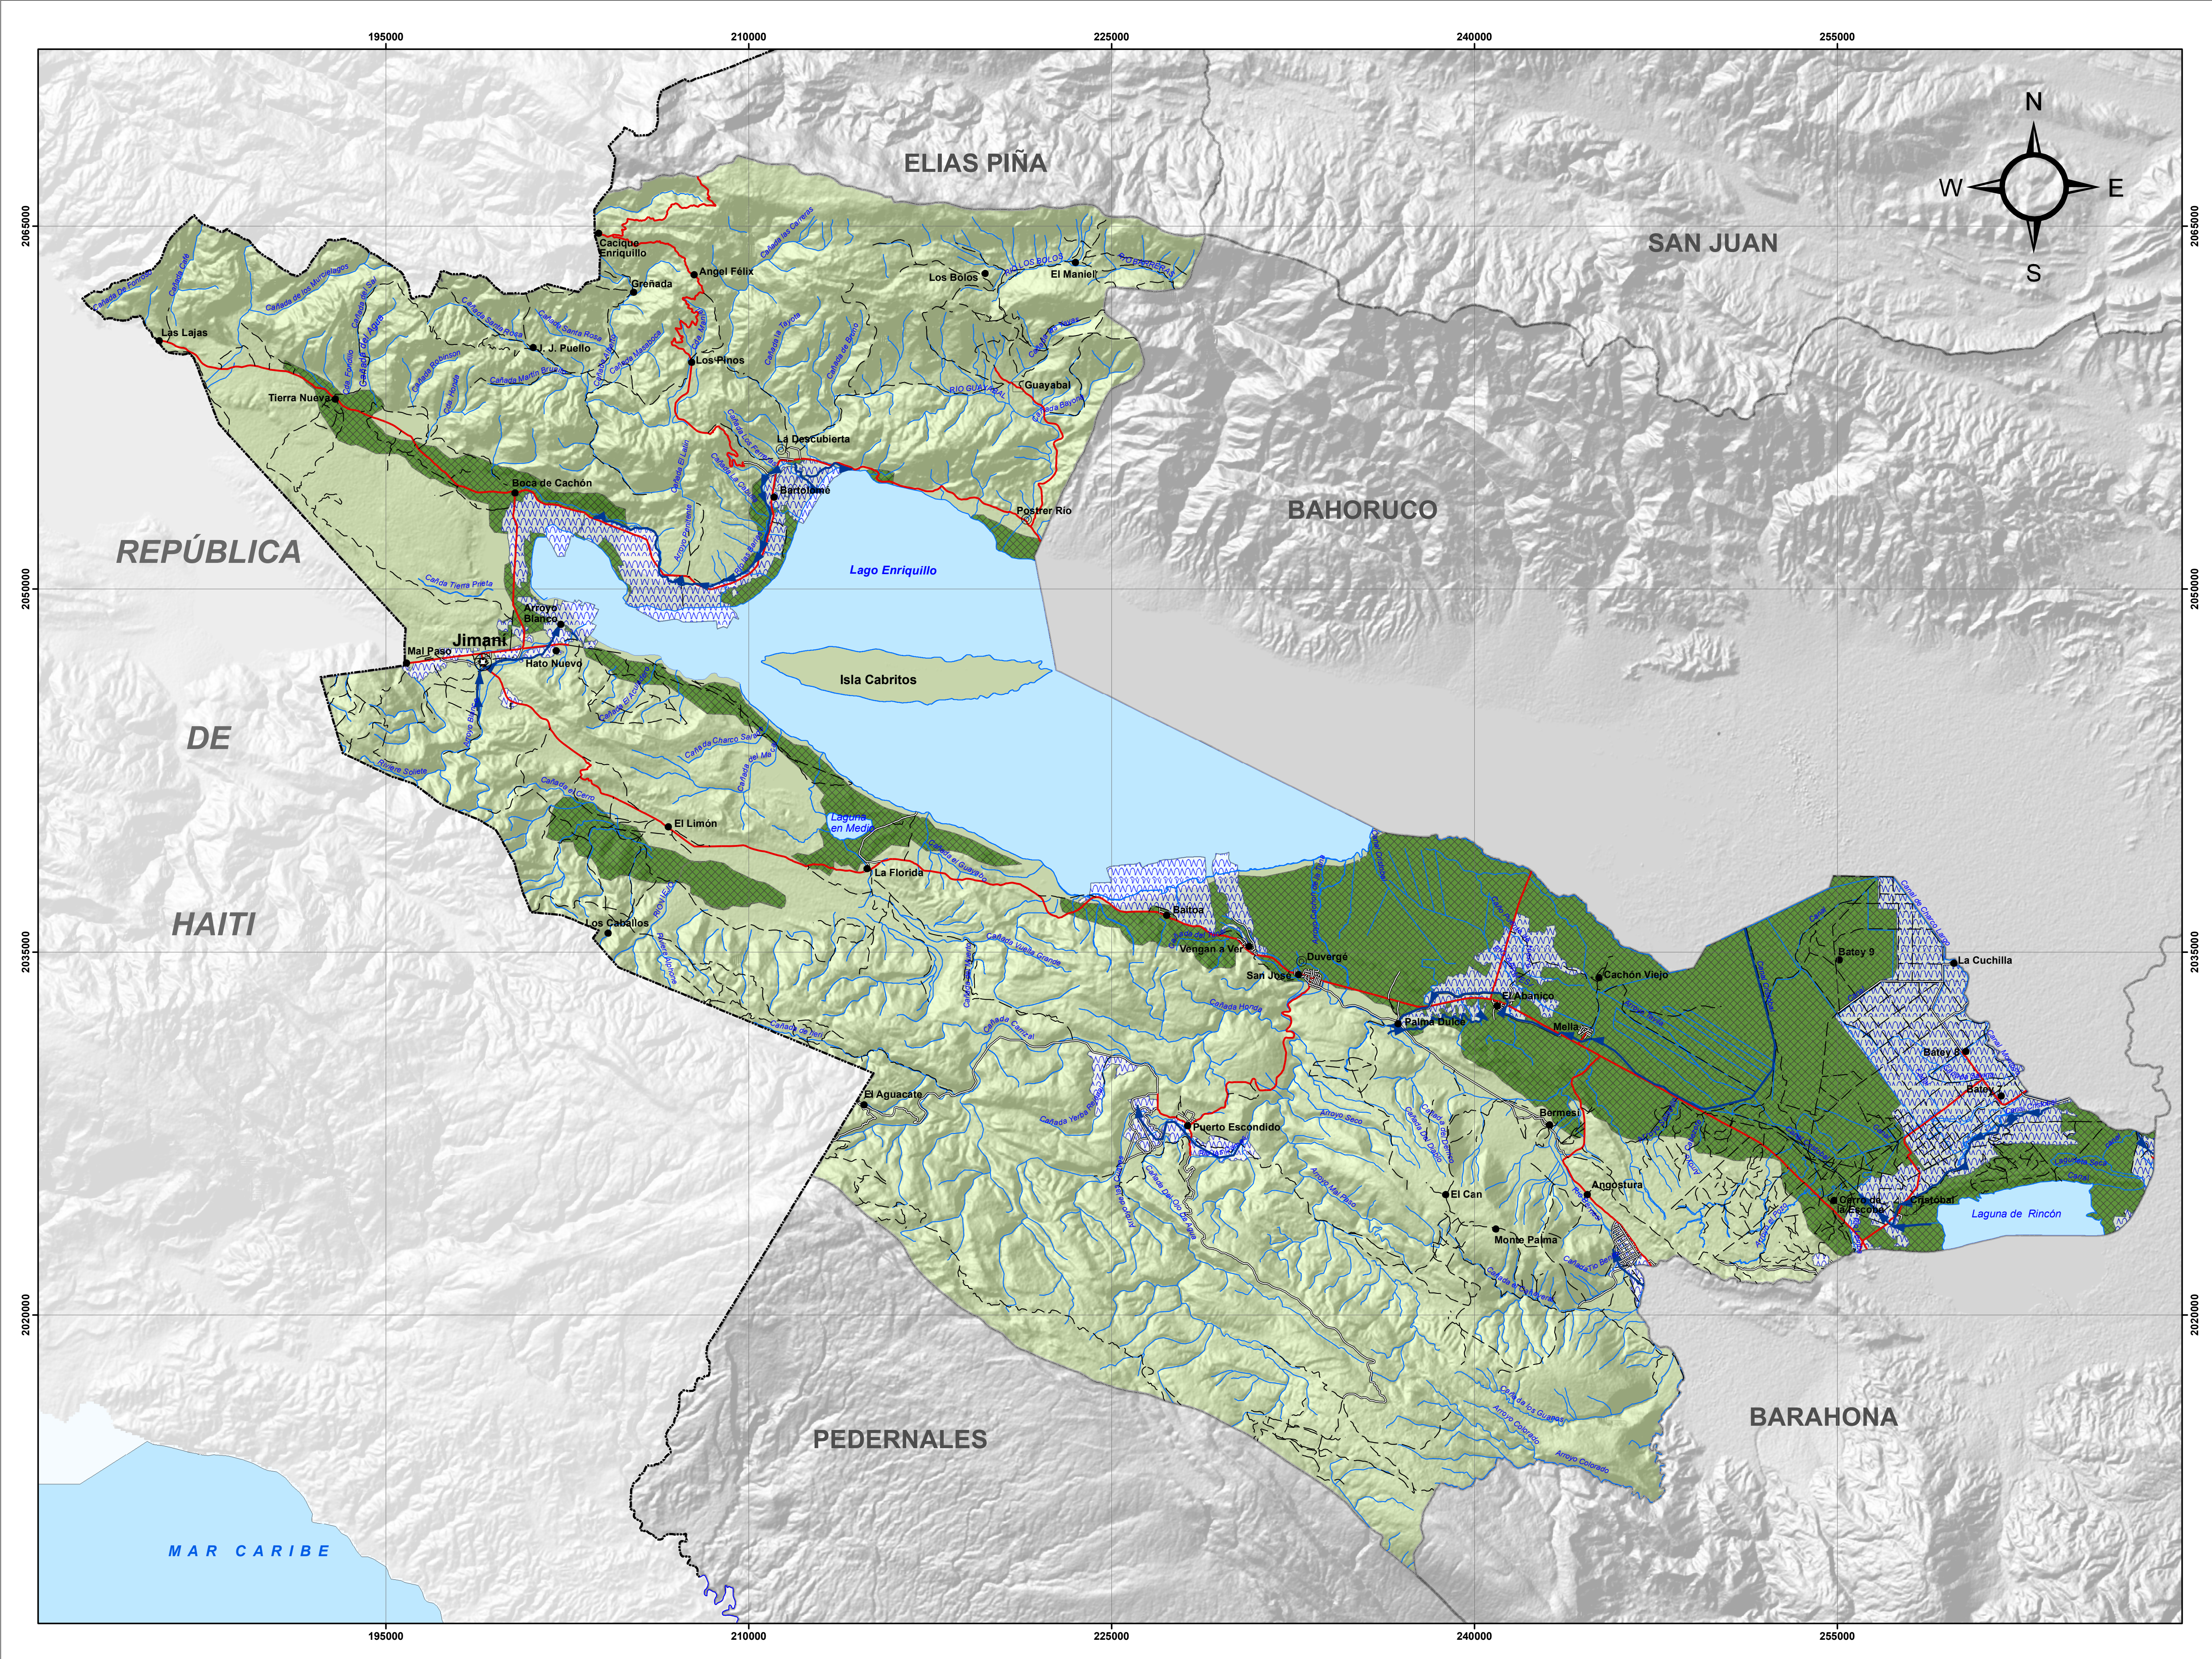

PROVINCIA INDEPENDENCIA

HUMEDALES

MINISTERIO DE MEDIO AMBIENTE Y RECURSOS NATURALES
 Fuente: Ministerio Medio Ambiente y Recursos Naturales
 Edición: Septiembre, 2012
 Escala: 1:125,000

LEYENDA

- Canales de Riego
- Humedales
- Áreas Bajo Riego

SIMBOLOGÍA

- Capital de la Provincia
- Cabecera de Municipio
- Distrito Municipal
- Sección Municipal
- Lagos y Lagunas
- Ríos y Arroyos
- Limite Internacional
- Limite Provincial
- Carretera Pavimentada Transitable Todo el Año
- Carretera no Pavimentada Transitable por Todo Tipo de Vehículo
- Carretera no Pavimentada Transitable en Tiempo Seco (Vehículo Todo Terreno)