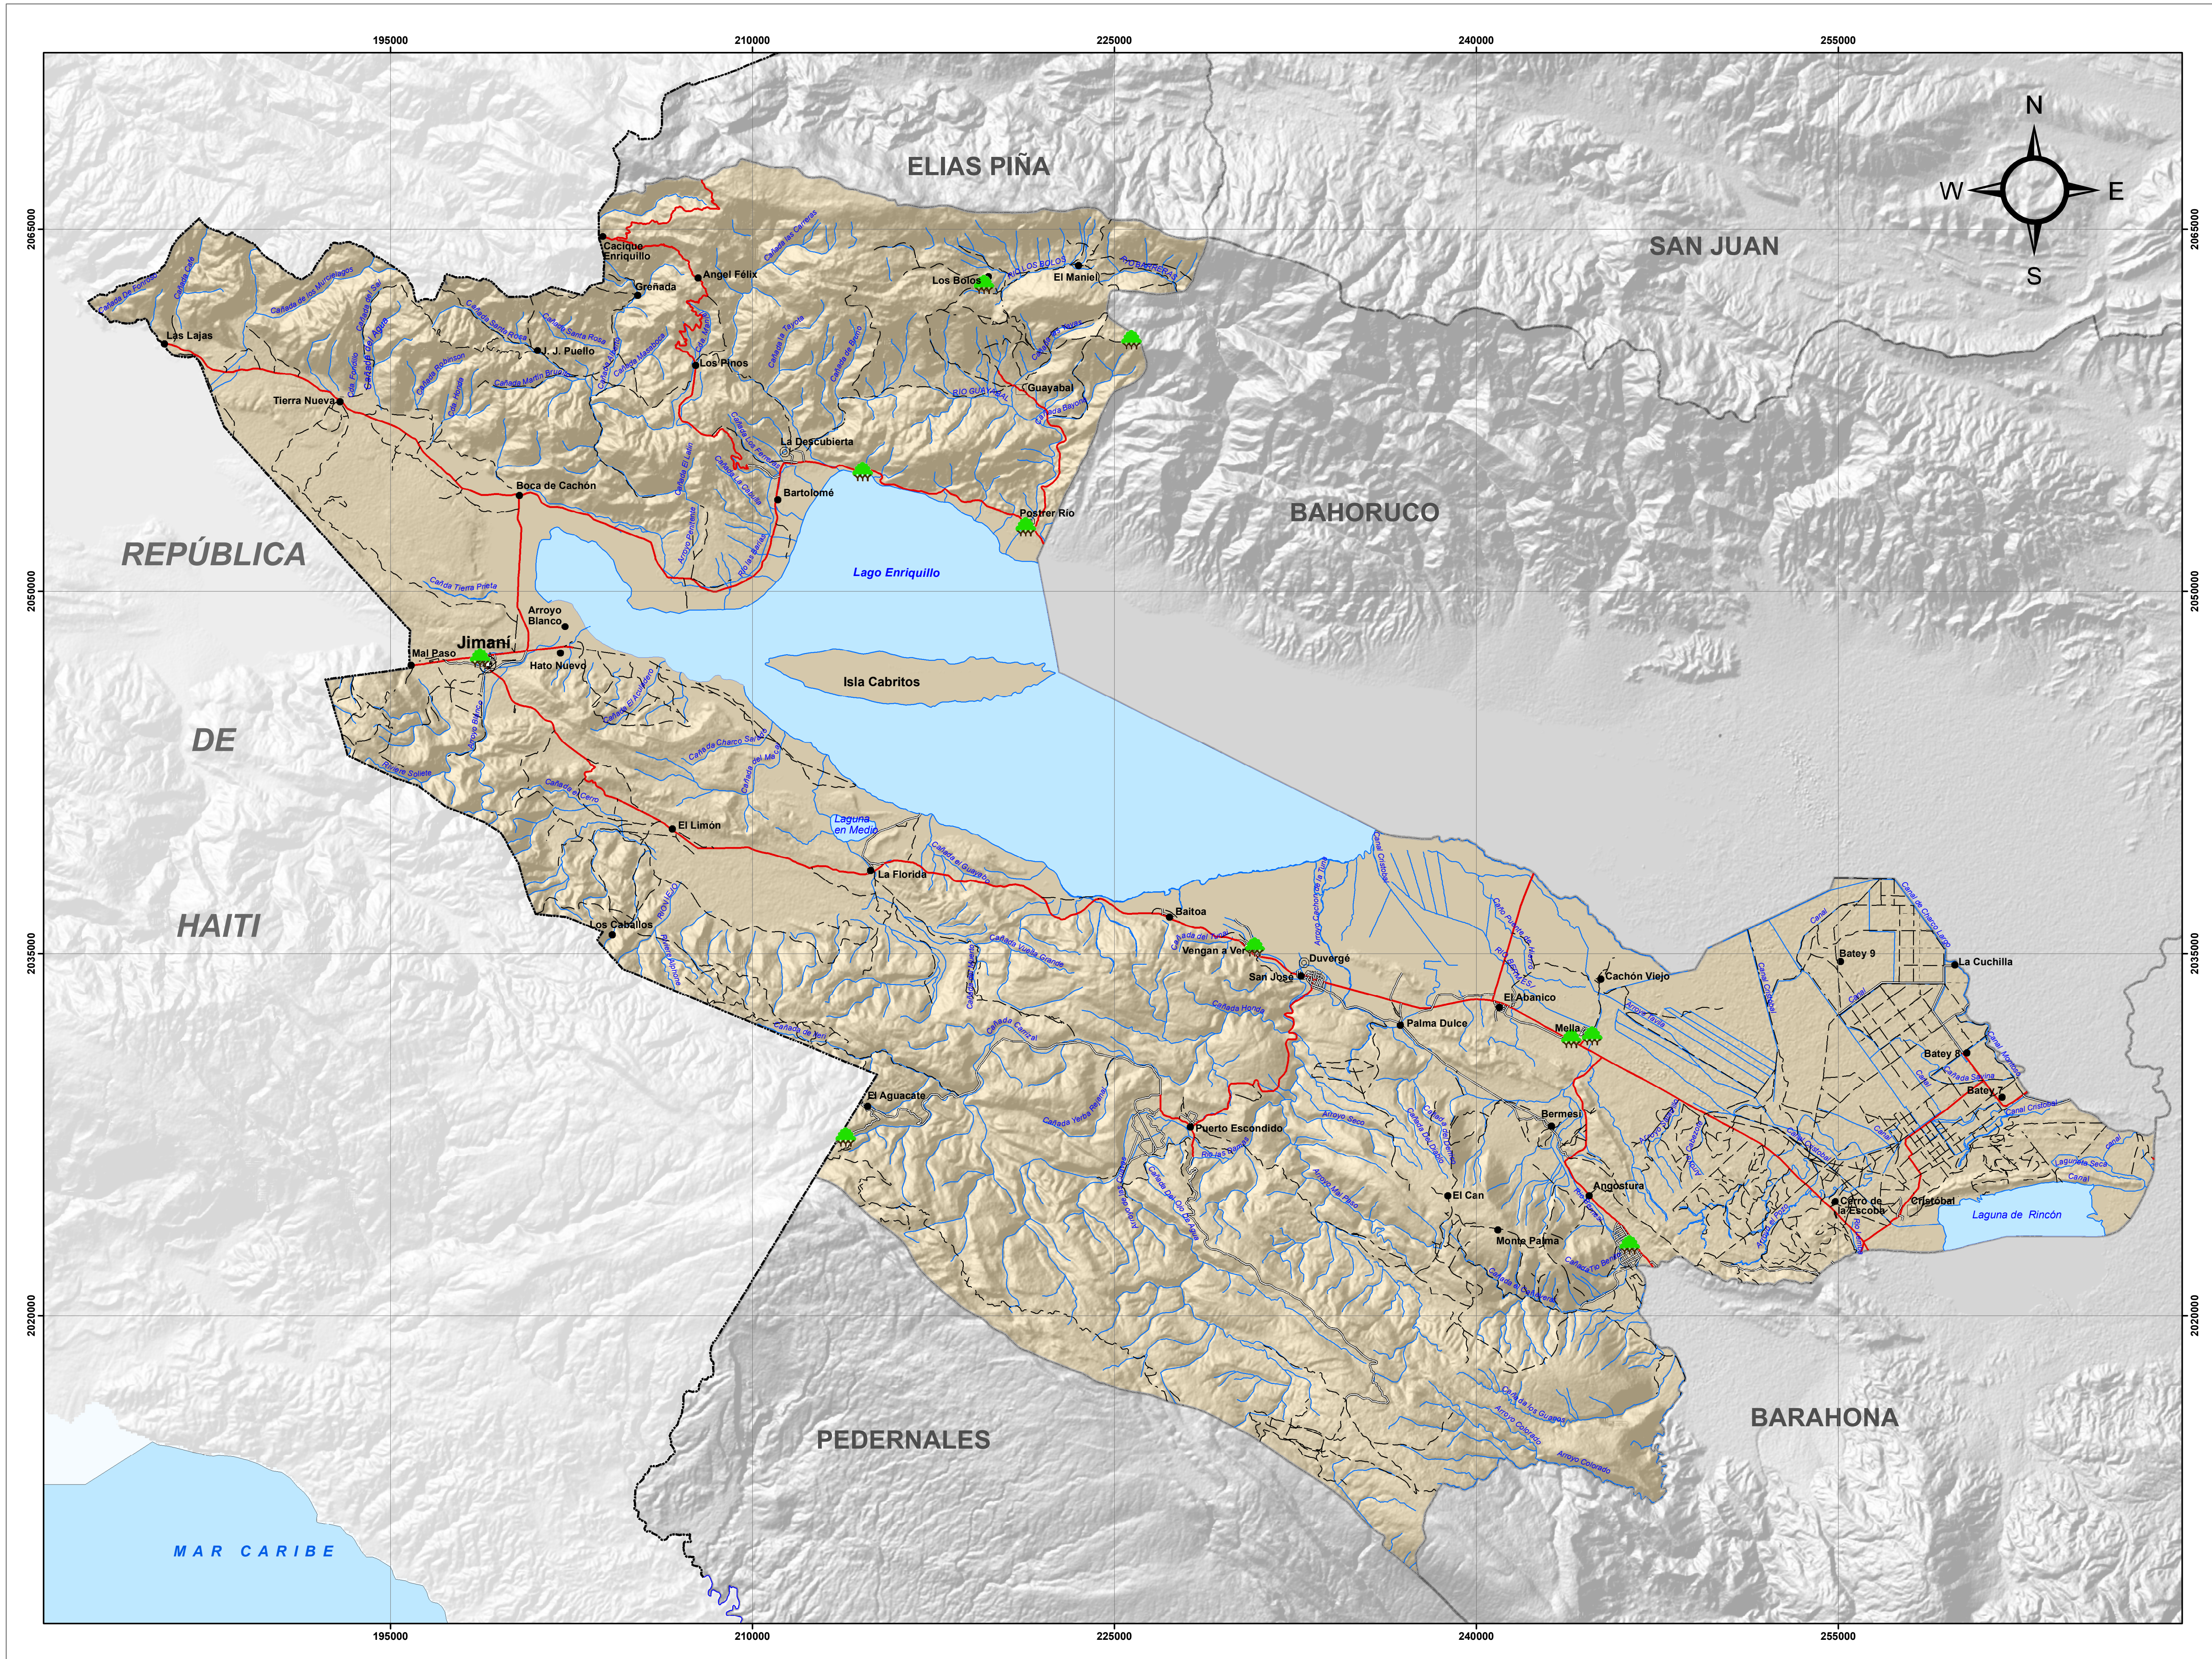

PROVINCIA INDEPENDENCIA

ZONAS DE REFORESTACIÓN

MINISTERIO DE MEDIO AMBIENTE Y RECURSOS NATURALES
 Fuente: Ministerio Medio Ambiente y Recursos Naturales
 Edición: Septiembre, 2012 Escala: 1:125,000

Leyenda

- Zonas de Reforestación

SIMBOLOGÍA

Capital de la Provincia	Limite Internacional
Cabecera de Municipio	Limite Provincial
Distrito Municipal	Carretera Pavimentada Transitable Todo el Año
Sección Municipal	Carretera no Pavimentada Transitable por Todo Tipo de Vehículo
Lagos y Lagunas	Carretera no Pavimentada Transitable en Tiempo Seco (Vehículo Todo Terreno)
Rios y Arroyos	