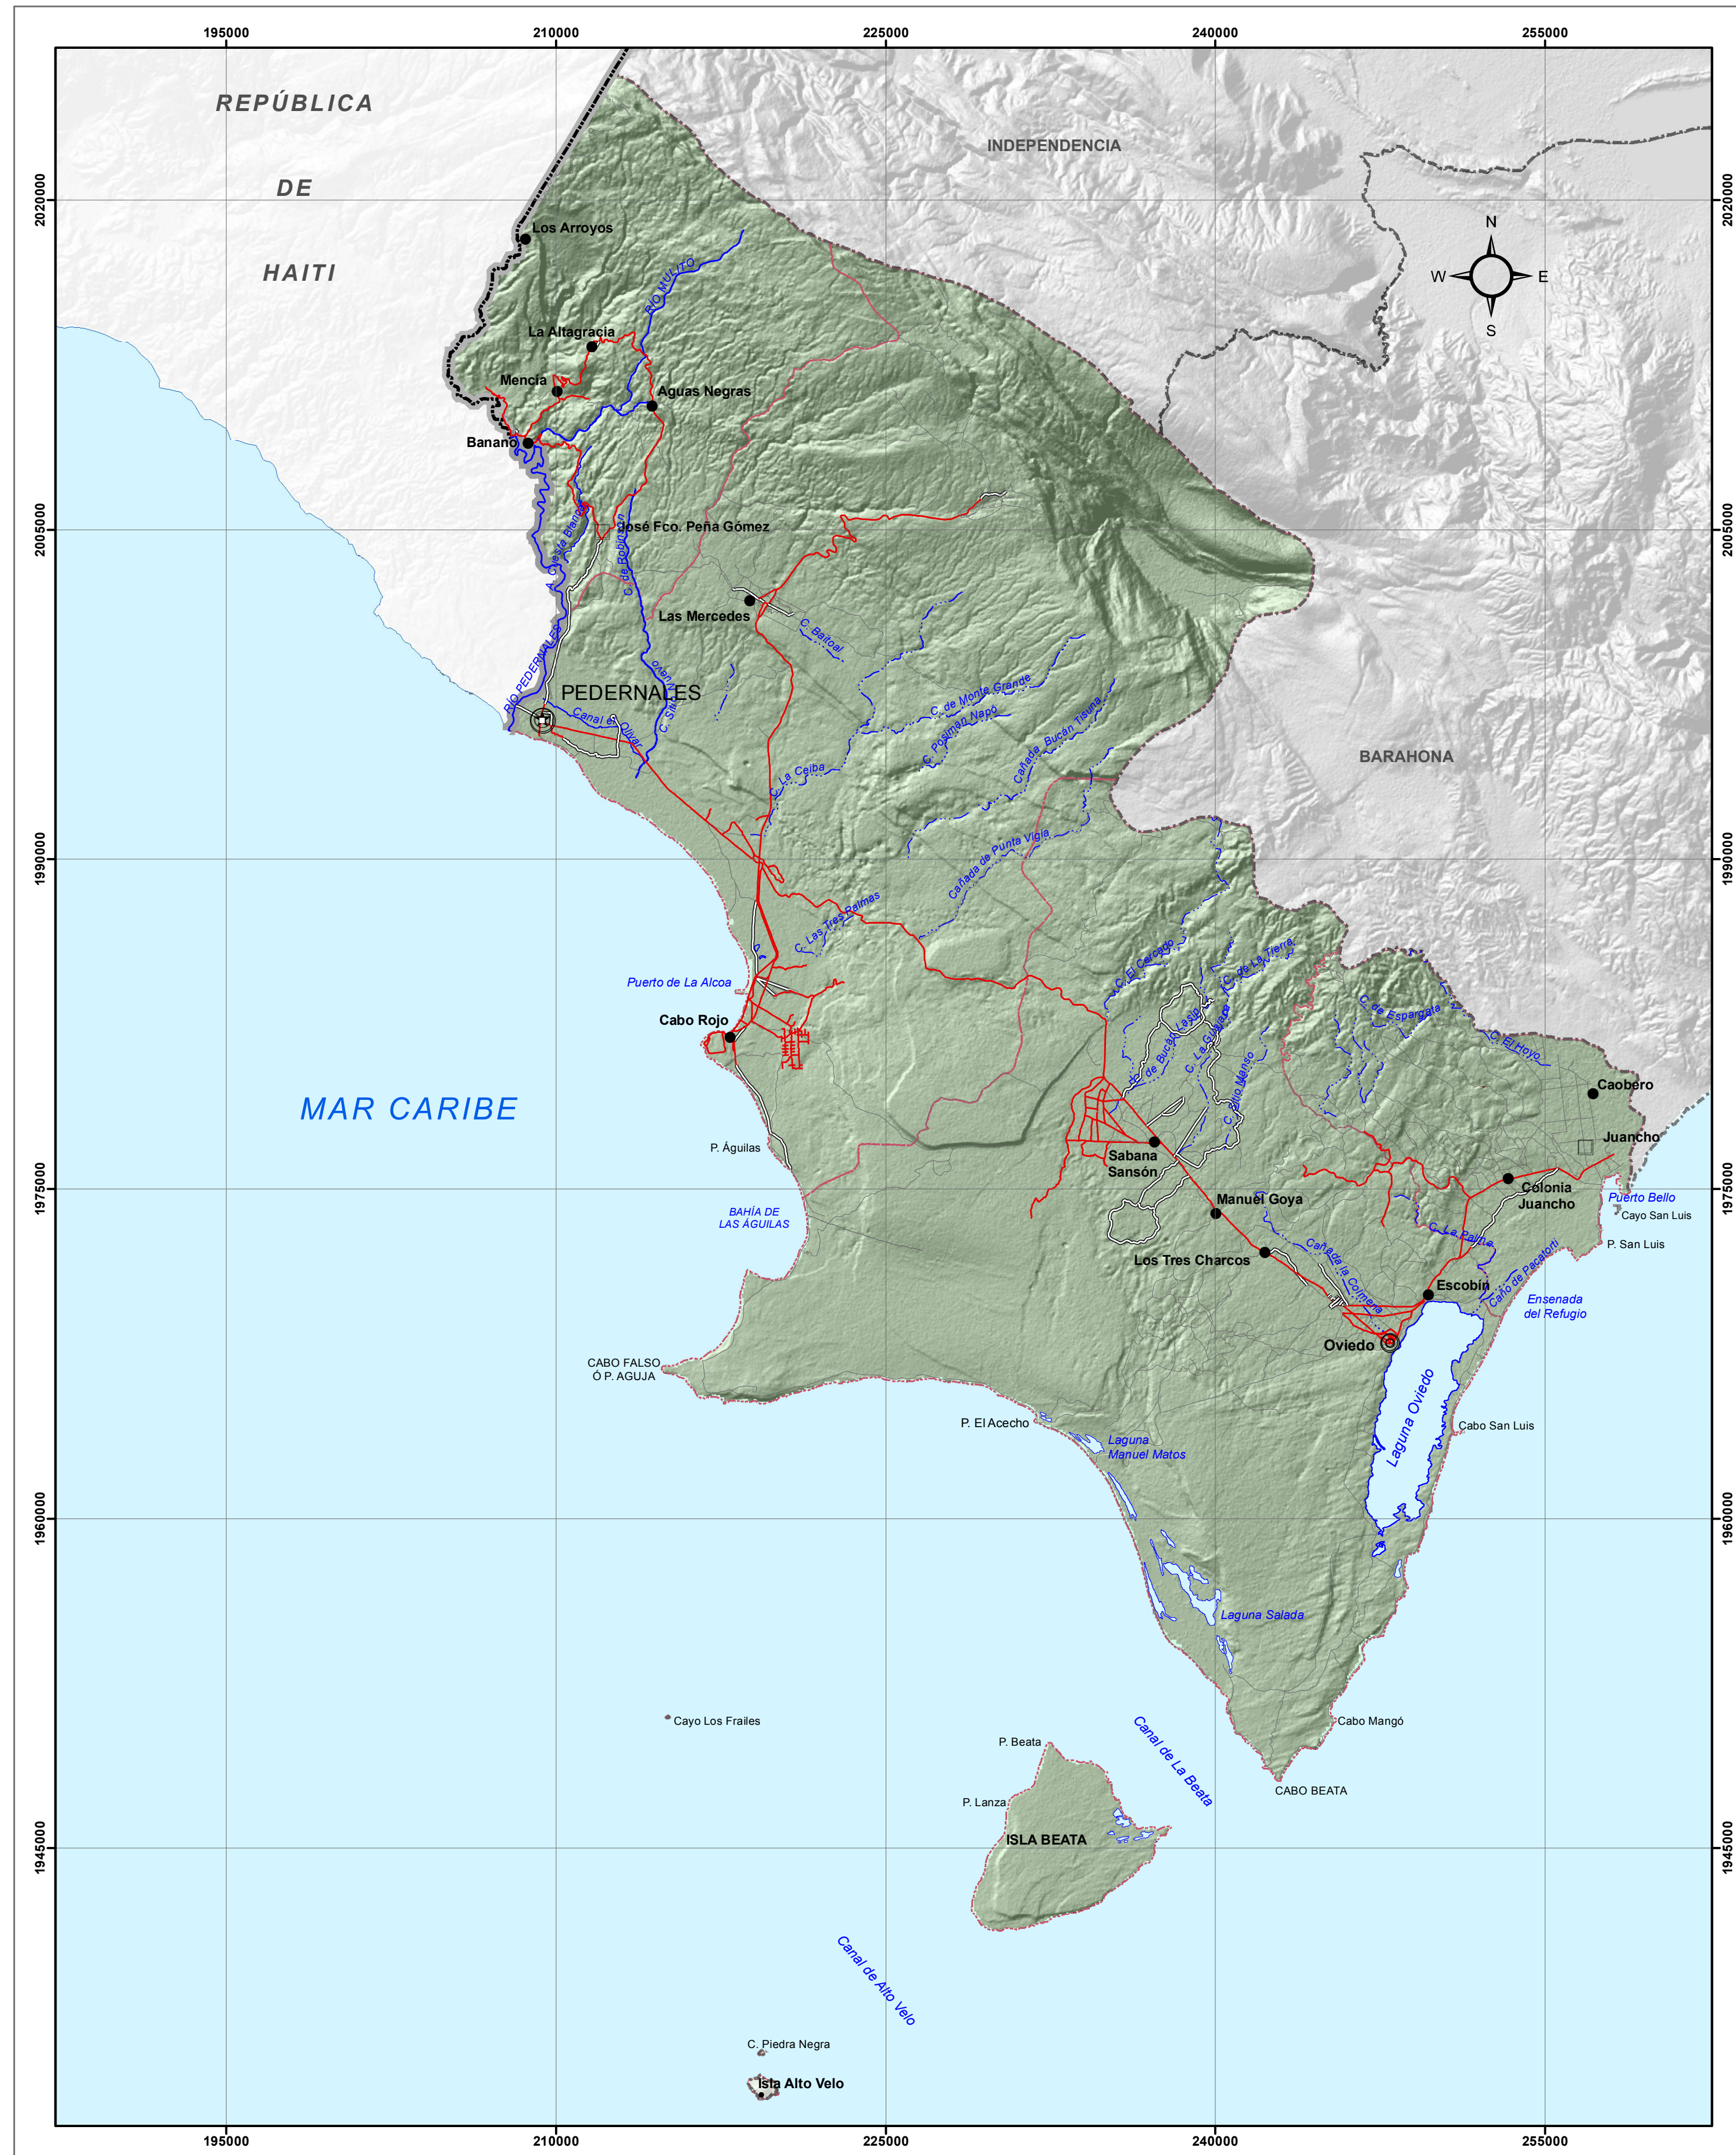

PROVINCIA PEDERNALES

DIVISIÓN ADMINISTRATIVA

MINISTERIO DE MEDIO AMBIENTE Y RECURSOS NATURALES

Escala: 1:200,000

SIMBOLOGÍA

	Capital de la Provincia		Ríos y Arroyos
	Cabecera de Municipio		Carretera Pavimentada Transitante Todo el Año
	Distrito Municipal		Carretera no Pavimentada Transitante por Todo Tipo de vehículo
	Sección Municipal		Carretera no Pavimentada Transitante en Tiempo Seco (Vehículo Todo Terreno)
	Lagos y Lagunas		Límite Internacional
	Límite División Municipal		Límite Provincial

Edición: Septiembre, 2015
Fuente: Instituto Geográfico Universitario, 1984.