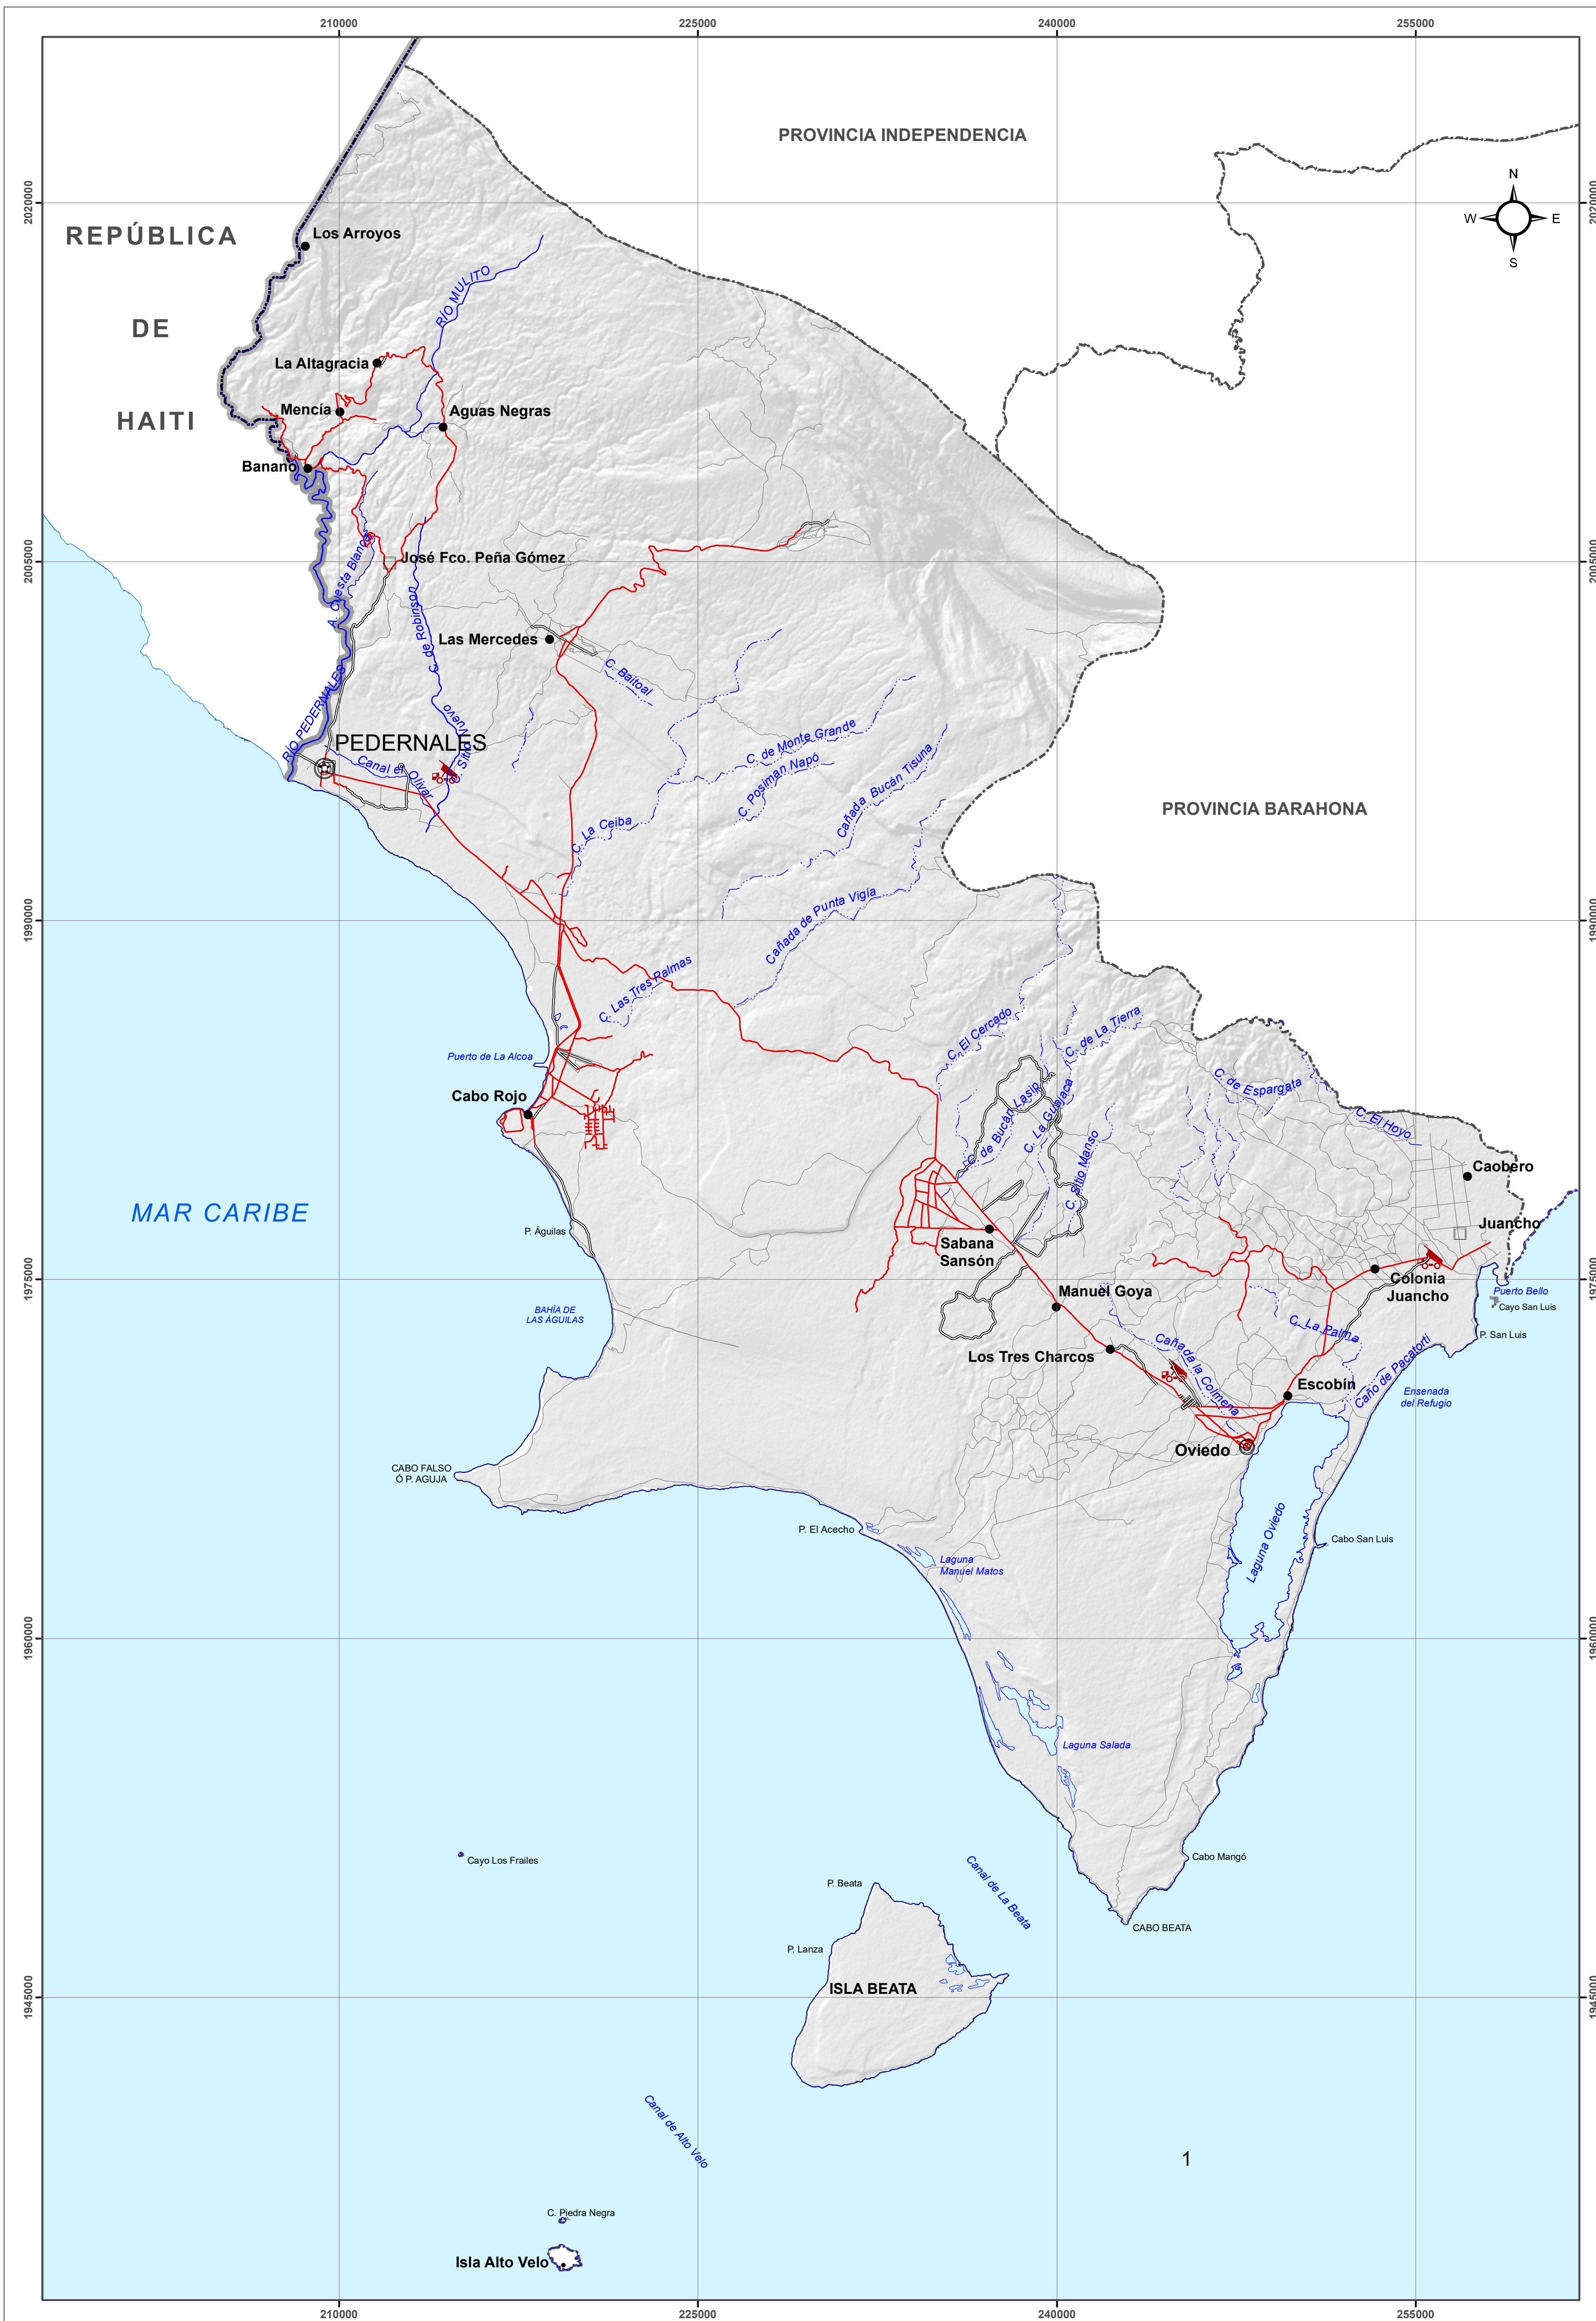

PROVINCIA PEDERNALES

LOCALIZACIÓN DE VERTEDEROS

MINISTERIO DE MEDIO AMBIENTE Y RECURSOS NATURALES

Escala: 1:150,000

Legenda

Vertederos

SIMBOLOGÍA

- | | |
|-------------------------|---|
| Capital de la Provincia | Ríos y Arroyos |
| Cabecera de Municipio | Carretera Pavimentada Transitible Todo el Año |
| Distrito Municipal | Carretera no Pavimentada Transitible por Todo Tipo de Vehículo |
| Sección Municipal | Carretera no Pavimentada Transitible en Tiempo Seco (Vehículo Todo Terreno) |
| Lagos y Lagunas | Límite Internacional |
| | Límite Provincial |
| | Límite Municipal |

Edición: Octubre, 2018
Fuente: Ministerio de Medio Ambiente y Recursos Naturales.