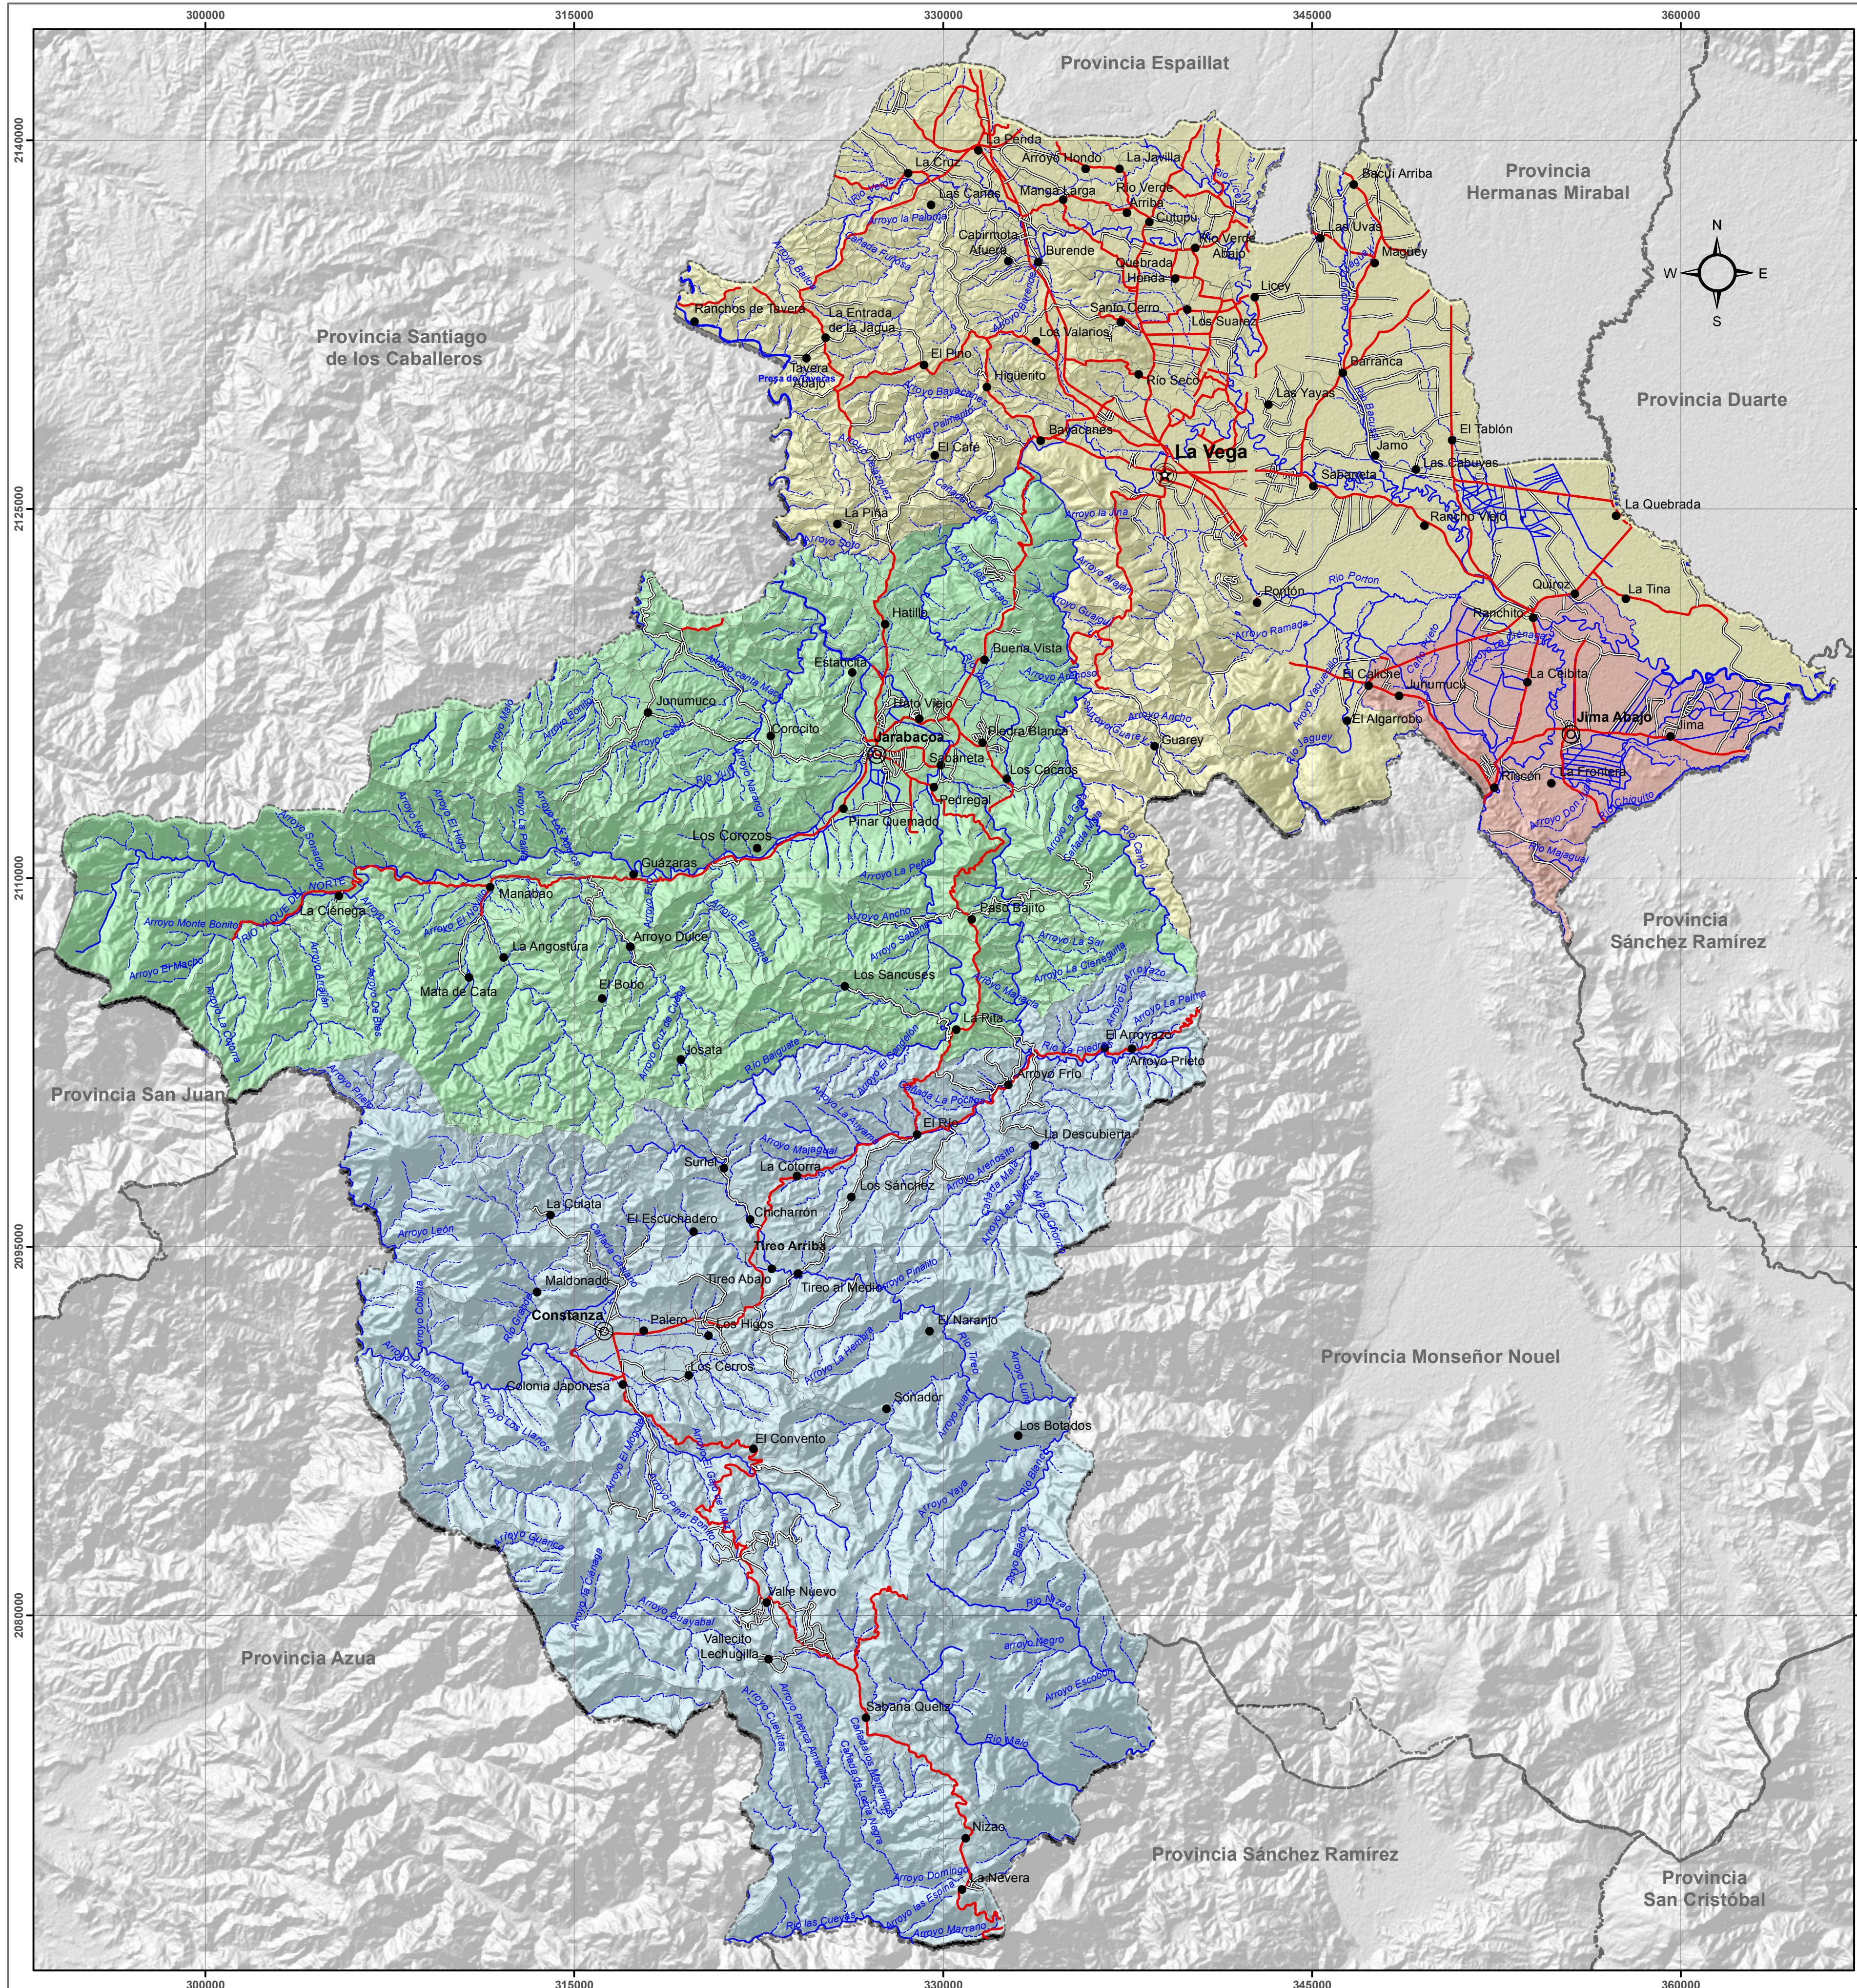

PROVINCIA LA VEGA

DIVISIÓN POLÍTICO ADMINISTRATIVO

MINISTERIO DE MEDIO AMBIENTE Y RECURSOS NATURALES Escala: 1:150,000

LEYENDA

	Km ²	%
Constanza	842.25	36.70
Jarabacoa	685.09	29.85
Jima Abajo	103.89	4.53
La Vega	663.67	28.92

SIMBOLOGIA

	Capital de Provincia		Carretera Pavimentada Transitabile Todo el Año
	Cabecera de Municipio		Carretera no Pavimentada Transitabile por Todo Tipo de Vehículo
	Distrito Municipal		Carretera no Pavimentada Transitabile en Tiempo Seco (Vehículo Todo Terreno)
	Sección Municipal		Límite Municipios
	Ríos y Arroyos		Límite Provincial