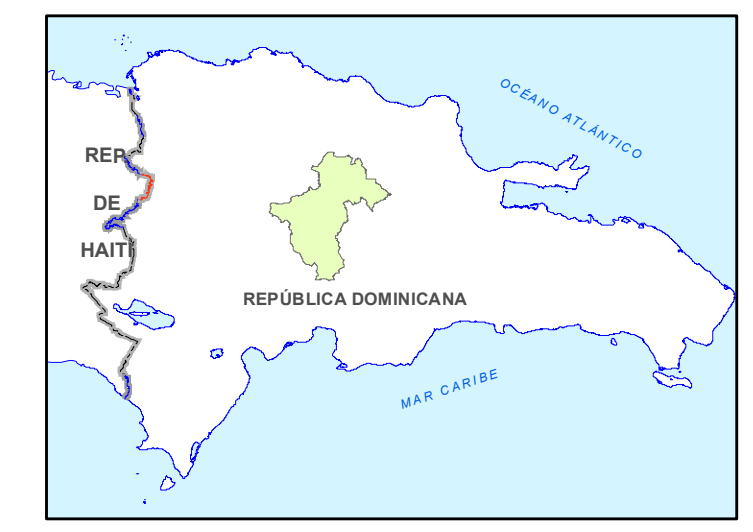

PROVINCIA LA VEGA

DIVISIÓN POLÍTICO ADMINISTRATIVO

MINISTERIO DE MEDIO AMBIENTE Y RECURSOS NATURALES Escala: 1:150,000

LEYENDA

	Km ²	%
Constanza	842.25	36.70
Jarabacoa	685.09	29.85
Jima Abajo	103.89	4.53
La Vega	663.67	28.92

SIMBOLOGIA

	Capital de Provincia		Carretera Pavimentada Transitabile Todo el Año
	Cabecera de Municipio		Carretera no Pavimentada Transitabile por Todo Tipo de Vehículo
	Distrito Municipal		Carretera no Pavimentada Transitabile en Tiempo Seco (Vehículo Todo Terreno)
	Sección Municipal		Límite Municipios
	Ríos y Arroyos		Límite Provincial