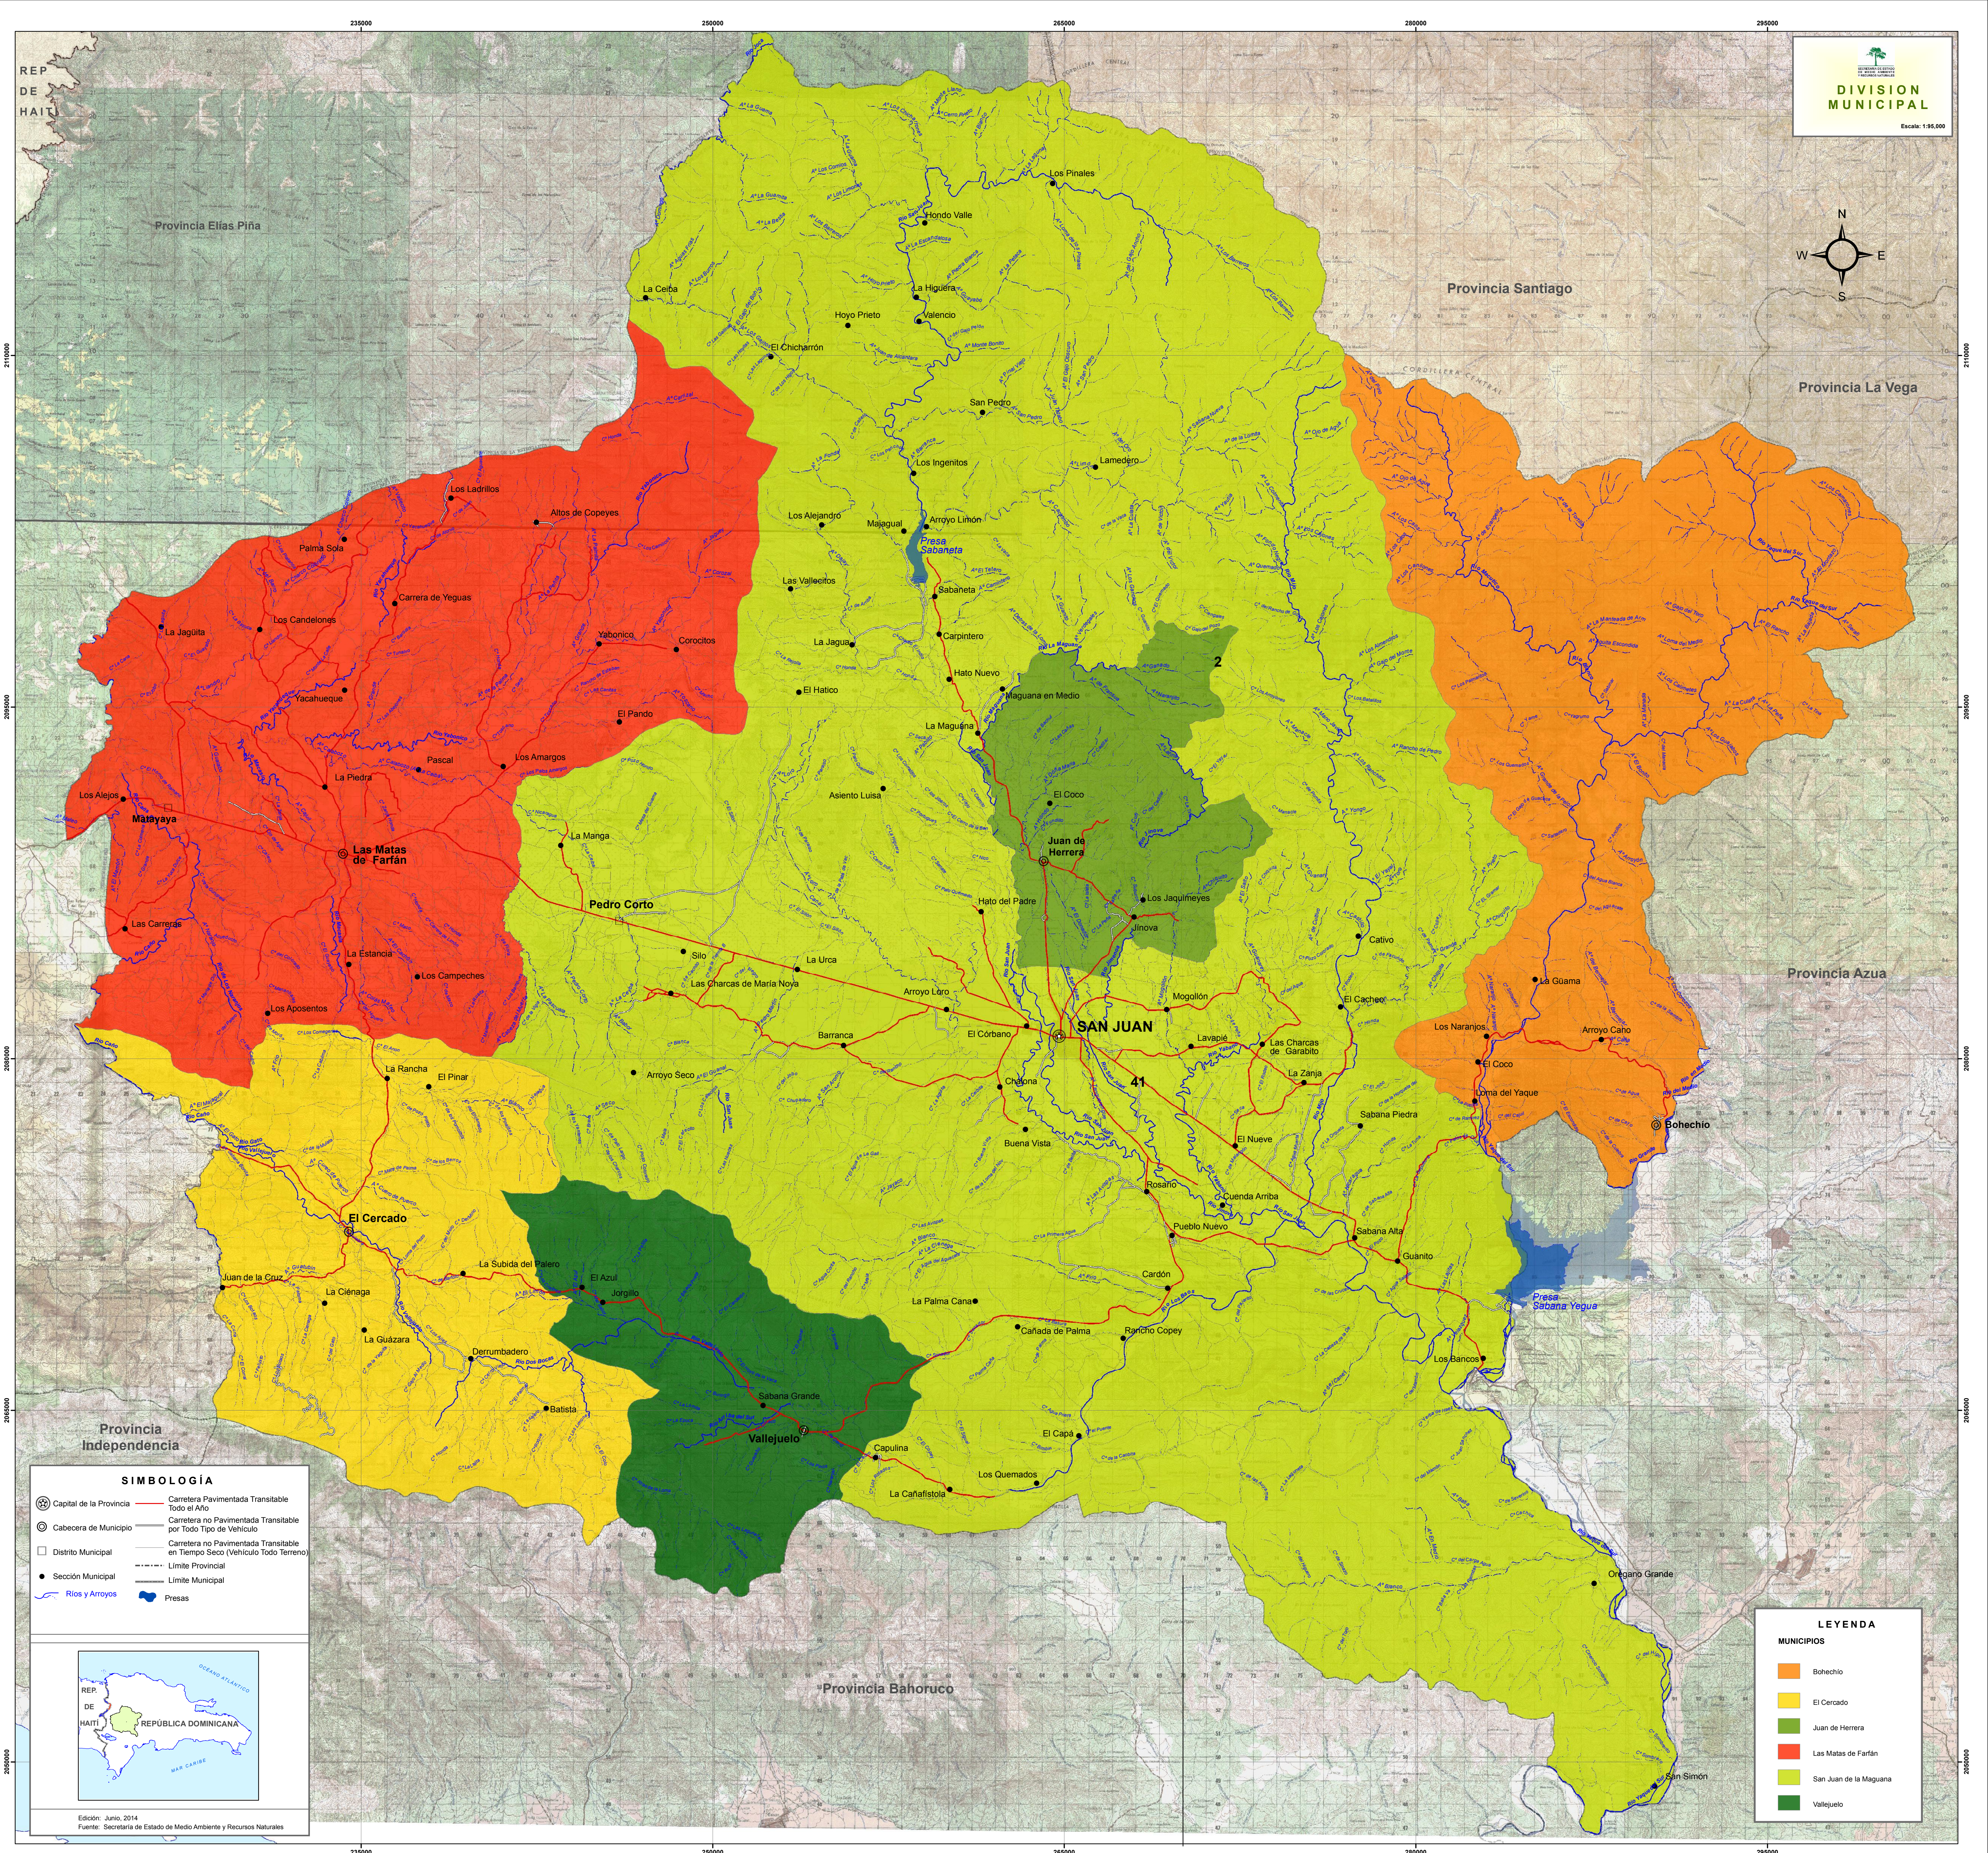

PROVINCIA SAN JUAN

SIMBOLOGÍA

	Carretera Pavimentada Transitable Todo el Año
	Carretera no Pavimentada Transitable por Todo Tipo de Vehículo
	Carretera no Pavimentada Transitable en Tiempo Seco (Vehículo Todo Terreno)
	----- Límite Provincial
	----- Límite Municipal

LEYENDA

MUNICIPIOS

	Bohechio
	El Cercado
	Juan de Herrera
	Las Matas de Farfán
	San Juan de la Maguana
	Vallejuelo