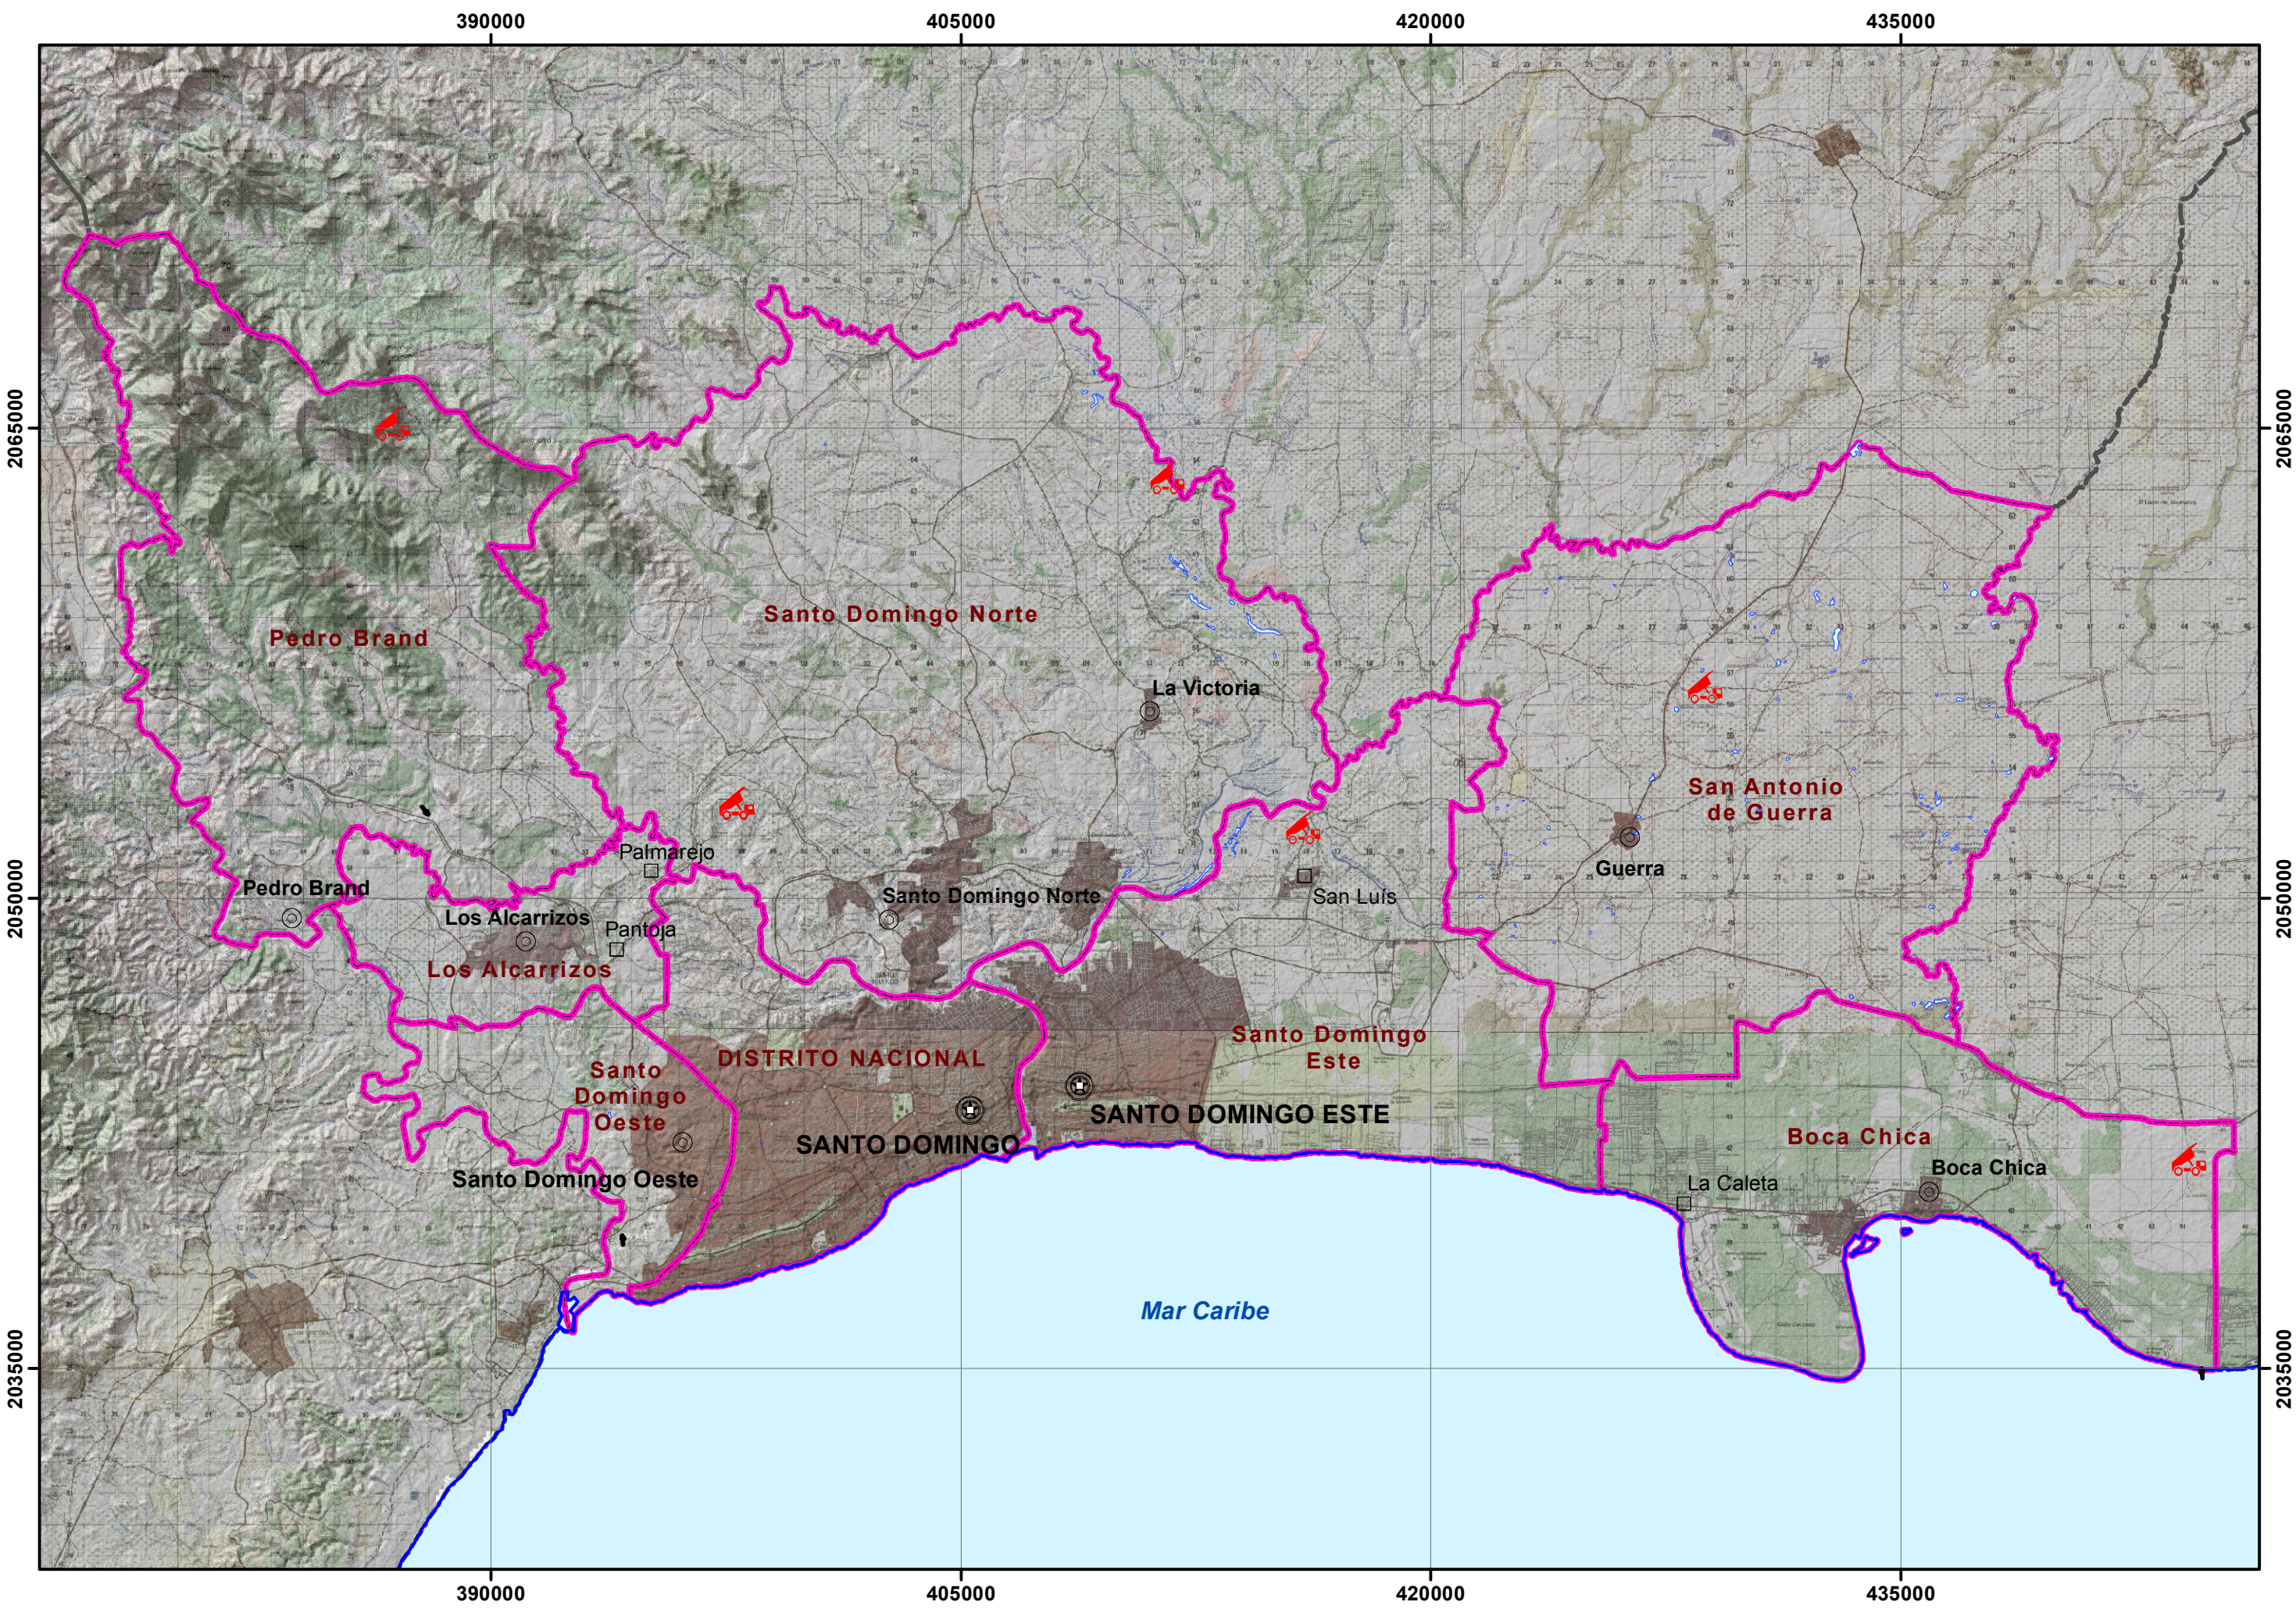

GRAN SANTO DOMINGO

República Dominicana

VERTEDEROS

MINISTERIO DE MEDIO AMBIENTE
Y RECURSOS NATURALES

Escala: 1:200,000

Leyenda

 Vertederos

SIMBOLOGÍA

- | | |
|---|---|
|  Capital de la Provincia |  Carretera Pavimentada Transitable Todo el Año |
|  Cabecera de Municipio |  Carretera no Pavimentada Transitable por Todo Tipo de Vehículo |
|  Distrito Municipal |  Carretera no Pavimentada Transitable en Tiempo Seco (Vehículo Todo Terreno) |
|  Lagos y Lagunas |  Límite Provincial |
|  Ríos, Arroyos y Cañadas |  Límite Municipal |