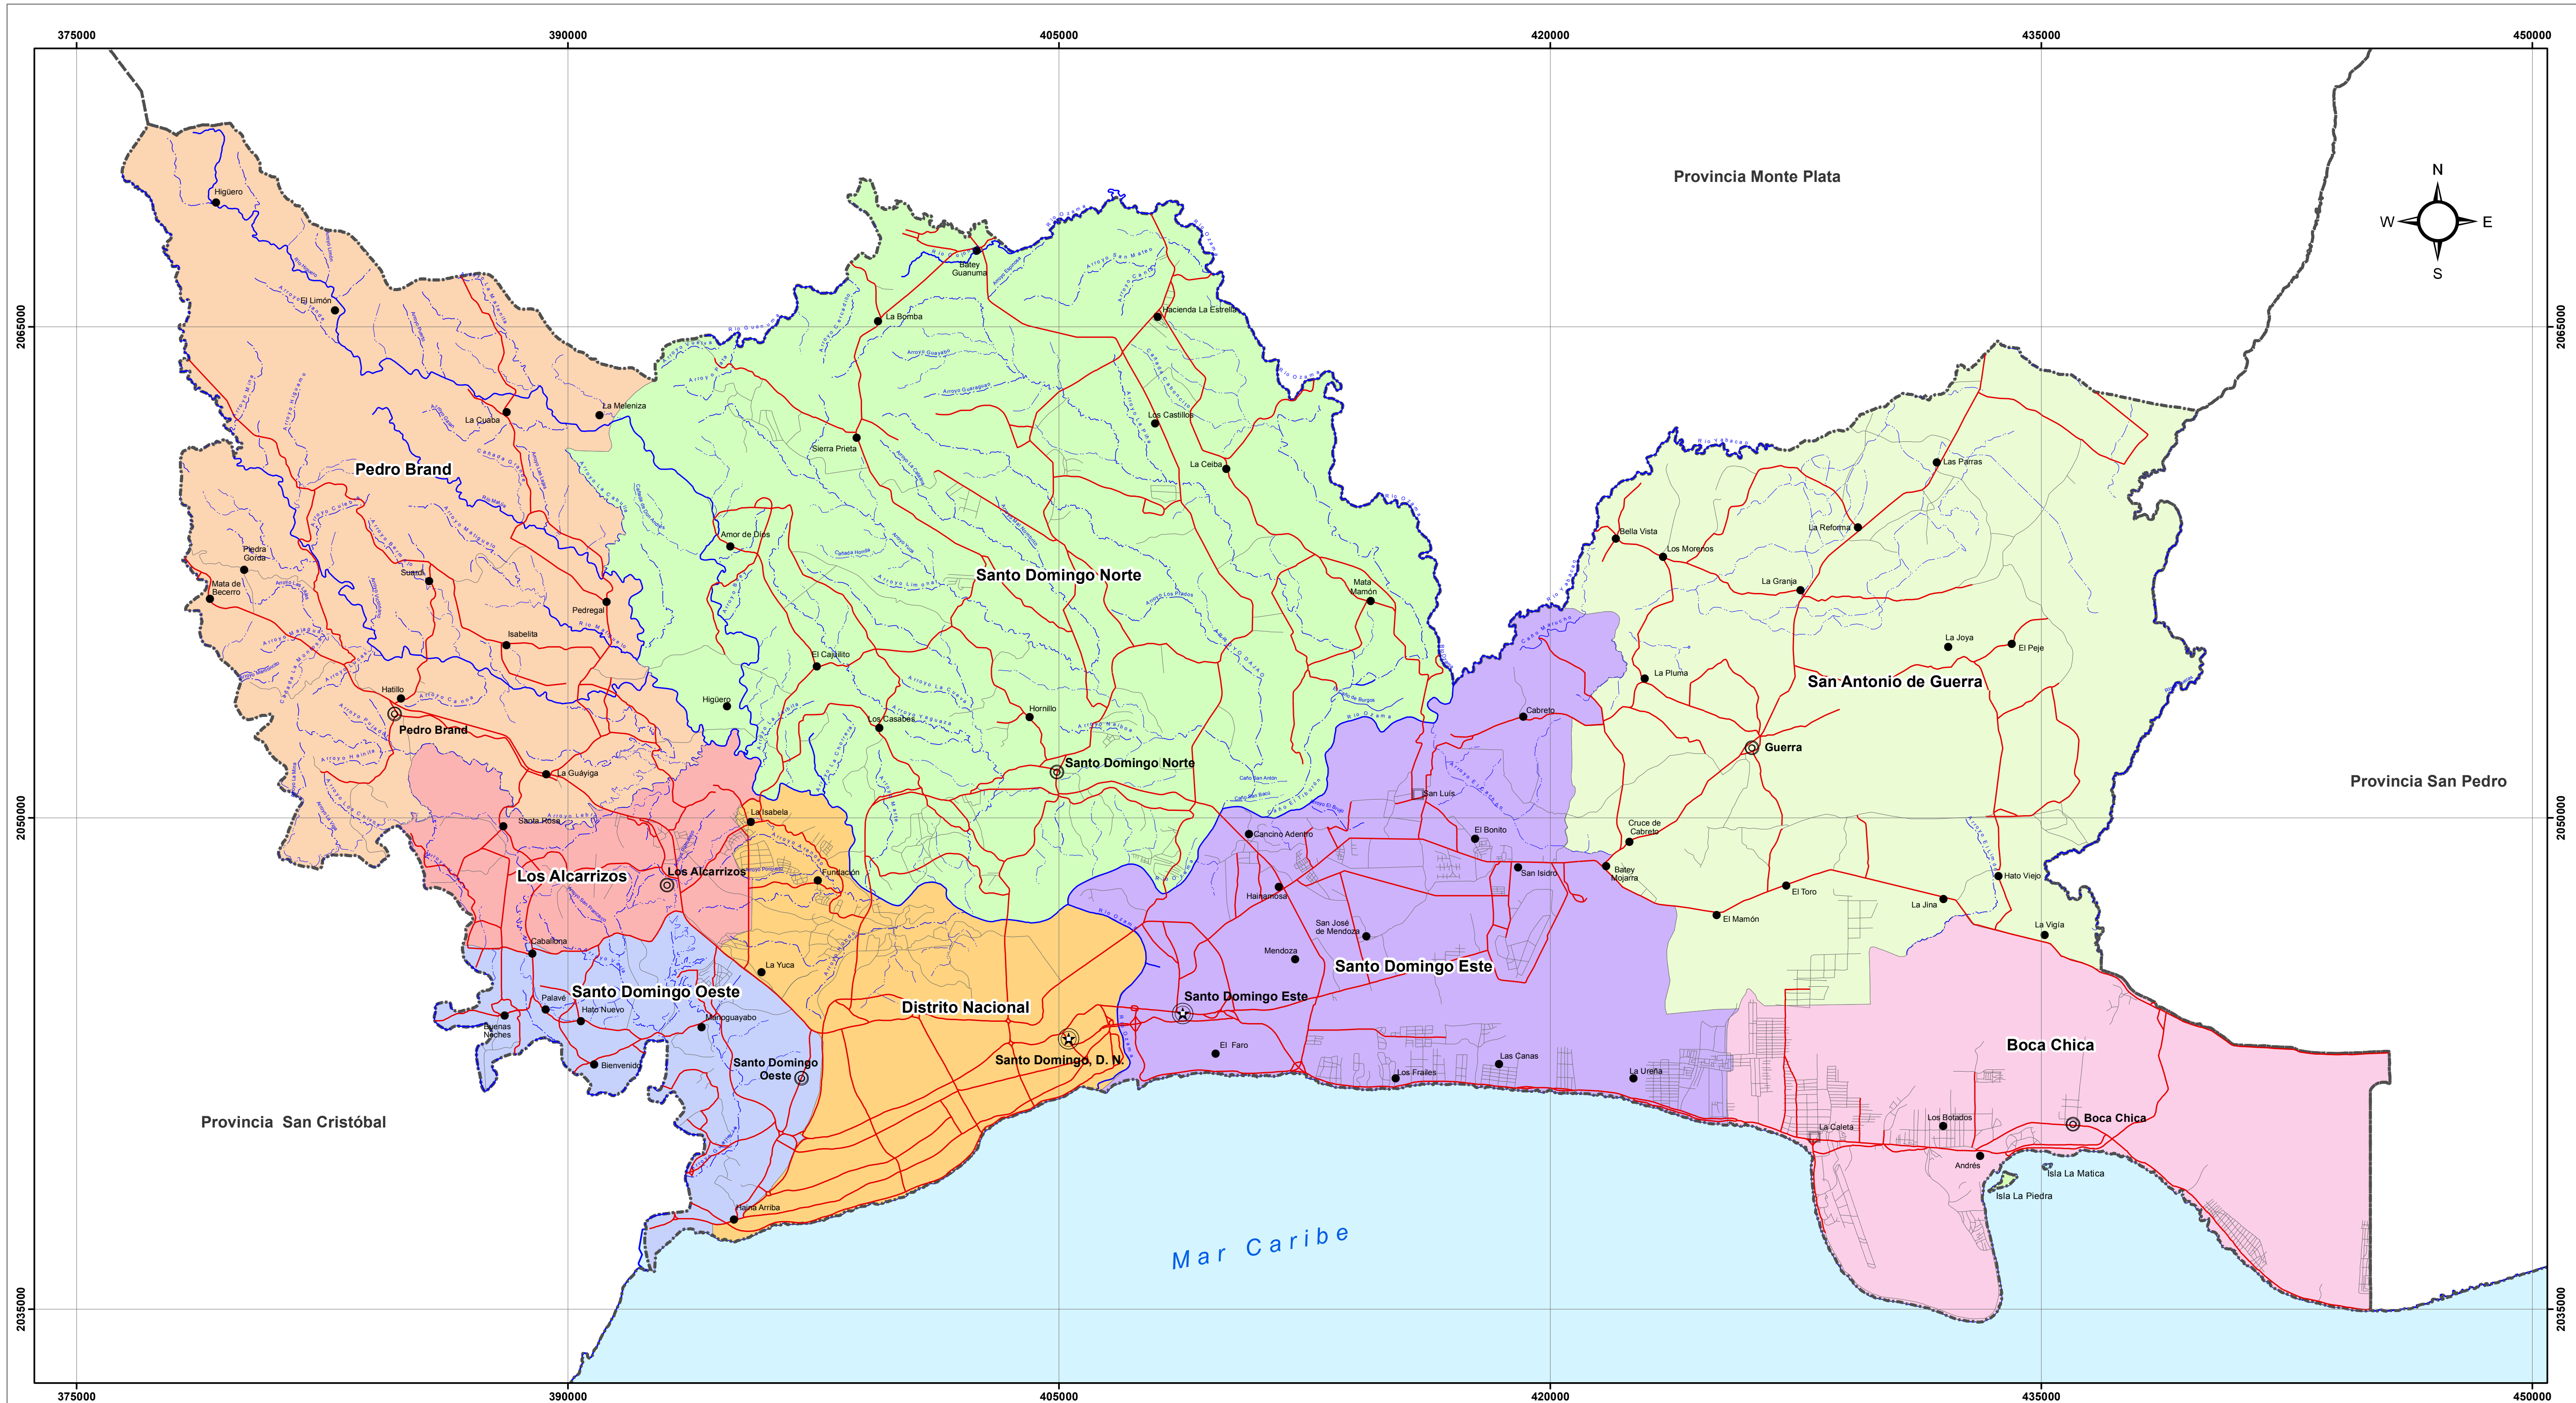

DISTRITO NACIONAL Y PROVINCIA SANTO DOMINGO

 República Dominicana
DIVISIÓN POLÍTICO-ADMINISTRATIVA
SECRETARÍA DE ESTADO DE MEDIO AMBIENTE Y RECURSOS NATURALES

LEYENDA		
	Km ²	%
 Boca Chica	142.13	10.18
 Distrito Nacional	92.05	6.59
 Los Alcarrizos	46.63	3.34
 Pedro Brand	225.11	16.12
 San Antonio de Guerra	278.11	19.97
 Santo Domingo Este	170.07	12.18
 Santo Domingo Norte	388.23	27.80
 Santo Domingo Oeste	53.45	3.83

SIMBOLOGÍA	

Edición: Septiembre, 2016
Fuente: Oficina Nacional de Estadísticas, 2010