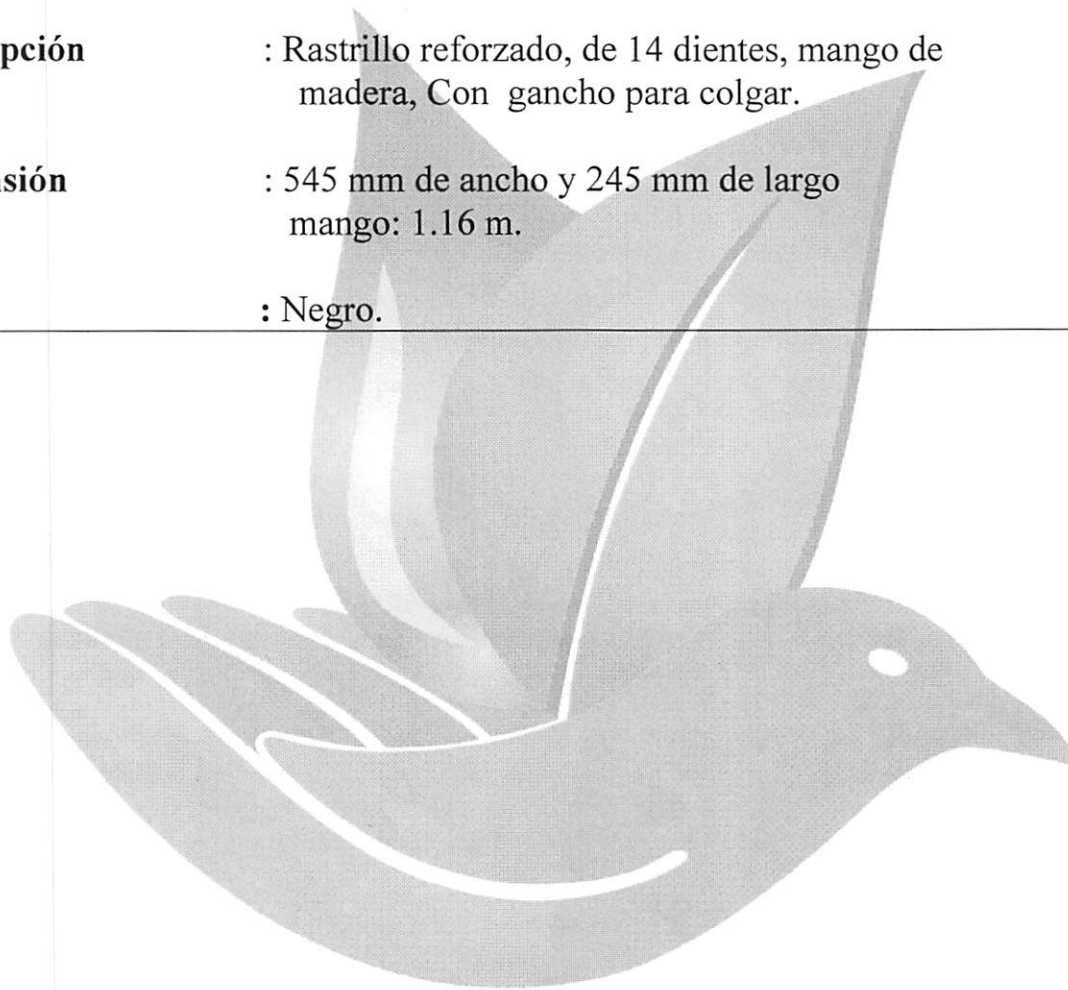

Color : Transparente

Código:

Nombre Genérico : Rastrillo Araña

Descripción : Rastrillo plástico de 15 dientes, poco flexible, mango de madera pulida, enroscado.

Dimensión : Mango de 54 pulgadas

Color : Rojo o negro

		CODIGO:
Nombre Genérico	:	Valla grapas ✓
Descripción	:	Valla grapa de acero inoxidable para empalizadas
Dimensión	:	1-1/2 pulgada
Presentación	:	Metal

		CODIGO:
Nombre Genérico	:	Pintura oxido rojo ✓
Descripción	:	Anticorrosivo pintura esmalte de aceite oxido rojo
Dimensión	:	Galon de 3.78 litros
Presentación	:	Galón

Código:

Nombre Genérico	: Rastrillo agrícola de hierro. ✓
Descripción	: Rastrillo reforzado, de 14 dientes, mango de madera, Con gancho para colgar.
Dimensión	: 545 mm de ancho y 245 mm de largo mango: 1.16 m.
Color	: Negro.

Código:

Nombre Genérico : Pala de corte

Descripción : Pala cuadrada con mango. Empuñadura tipo D en Plástico. Para uso en jardinería, trabajos agrícolas y Construcción.

Dimensión : Ancho: 25 cm. Largo: 28 cm. Largo mango: 71 cm.