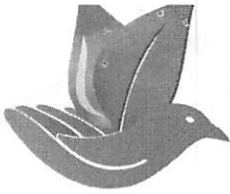

Color : Transparente

Código:

Nombre Genérico : Rastrillo Araña

Descripción : Rastrillo plástico de 15 dientes, poco flexible, mango de madera pulida, enroscado.

Dimensión : Mango de 54 pulgadas

Color : Rojo o negro

Código:

Nombre Genérico : Azada Agrícola ✓
Descripción : Azada de acero con mango de madera pulida
Dimensión : 19 x 18 cm
Color : Negro

Código:

Nombre Genérico : Carretilla
Descripción : Carretillas tipo jeep con capacidad de 3 pies cúbicos, Con ruedas intercambiables.
Dimensión : Chapa Calibre 20, Tacón estabilizador, Llanta de 16" x 4", Presión de inflado de 20 a 25psi.
Color : mamey, azul o roja