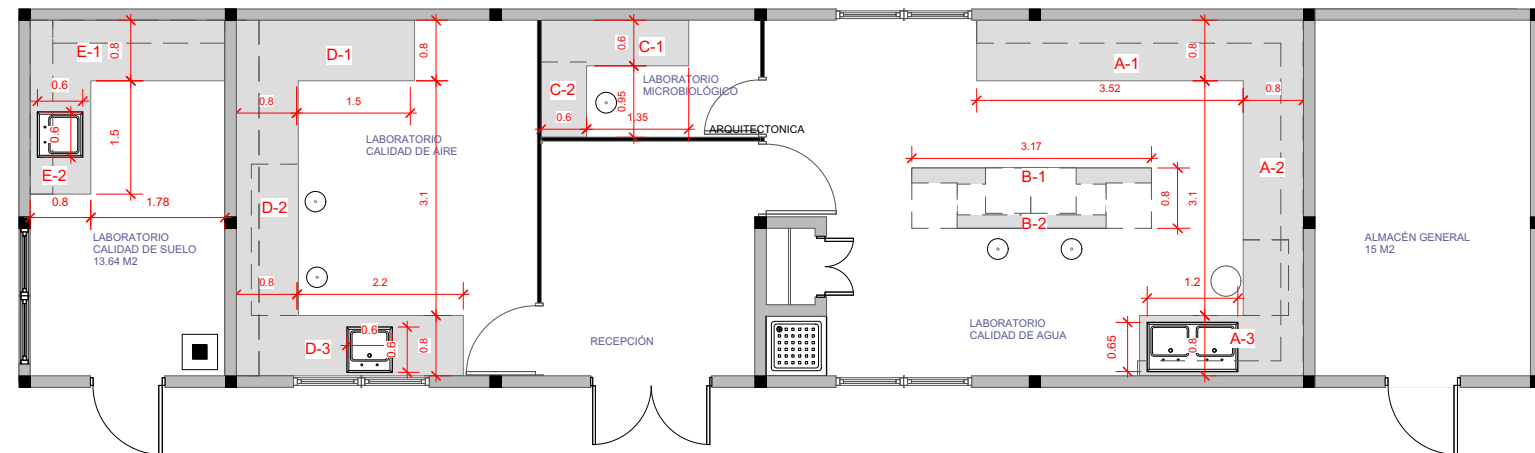

1 CORTE D-1  
Scale: 1:50

2 CORTE D-2  
Scale: 1:50

5 Scale: Actual Size

3 CORTE D-3  
Scale: 1:50

4 DISTRIBUCIÓN DE GABINETES  
Scale: 1:100

MINISTERIO DE MEDIO AMBIENTE Y RECURSOS NATURALES  
DEPARTAMENTO DE INGENIERIA Y ARQUITECTURA

PROYECTO: LABORATORIO DE CALIDAD

CONTENIDO:

DISEÑO: ARQ. ILEANA LORENZO  
CODIA: 30719

APROBADO: SOFÍA QURESHI CID, M. ARQ.  
CODIA: 24990

FECHA:  
JUNIO 2019