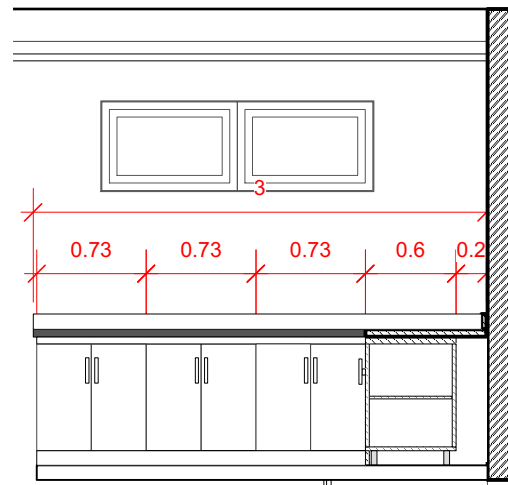

1 CORTE D-1  
Scale: 1:50

2 CORTE D-2  
Scale: 1:50

5 Scale: Actual Size

3 CORTE D-3  
Scale: 1:50

4 DISTRIBUCIÓN DE GABINETES  
Scale: 1:100

MINISTERIO DE MEDIO AMBIENTE Y RECURSOS NATURALES  
DEPARTAMENTO DE INGENIERIA Y ARQUITECTURA