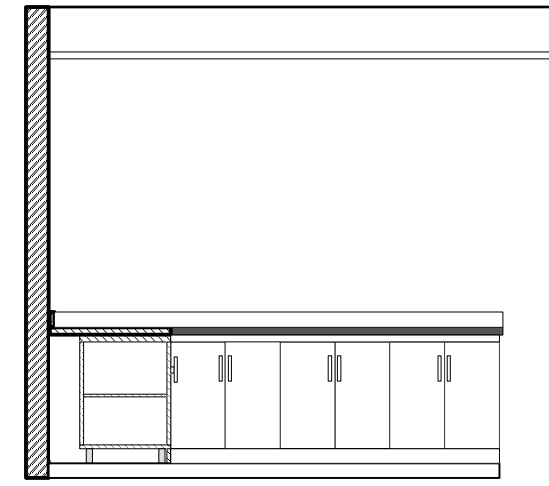

1 CORTE D-1  
Scale: 1:50

2 CORTE D-2  
Scale: 1:50

5 Scale: Actual Size

3 CORTE D-3  
Scale: 1:50

4 DISTRIBUCIÓN DE GABINETES  
Scale: 1:100

MINISTERIO DE MEDIO AMBIENTE Y RECURSOS NATURALES  
DEPARTAMENTO DE INGENIERIA Y ARQUITECTURA

PROYECTO: LABORATORIO DE CALIDAD

CONTENIDO:

DISEÑO: ARQ. ILEANA LORENZO  
CODIA: 30719

APROBADO: SOFÍA QURESHI CID, M. ARQ.  
CODIA: 24990

FECHA:  
JUNIO 2019