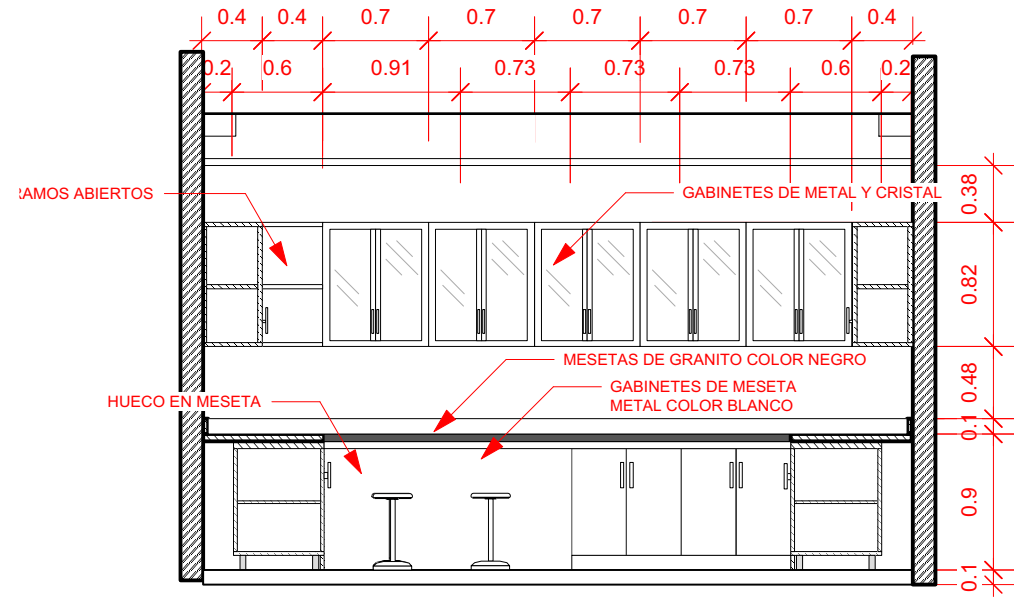

1 CORTE D-1  
Scale: 1:50

2 CORTE D-2  
Scale: 1:50

5 Scale: Actual Size

3 CORTE D-3  
Scale: 1:50

4 DISTRIBUCIÓN DE GABINETES  
Scale: 1:100

MINISTERIO DE MEDIO AMBIENTE Y RECURSOS NATURALES  
DEPARTAMENTO DE INGENIERIA Y ARQUITECTURA

PROYECTO: LABORATORIO DE CALIDAD

CONTENIDO:

DISEÑO: ARQ. ILEANA LORENZO  
CODIA: 30719

APROBADO: SOFÍA QURESHI CID, M. ARQ.  
CODIA: 24990

FECHA:  
JUNIO 2019