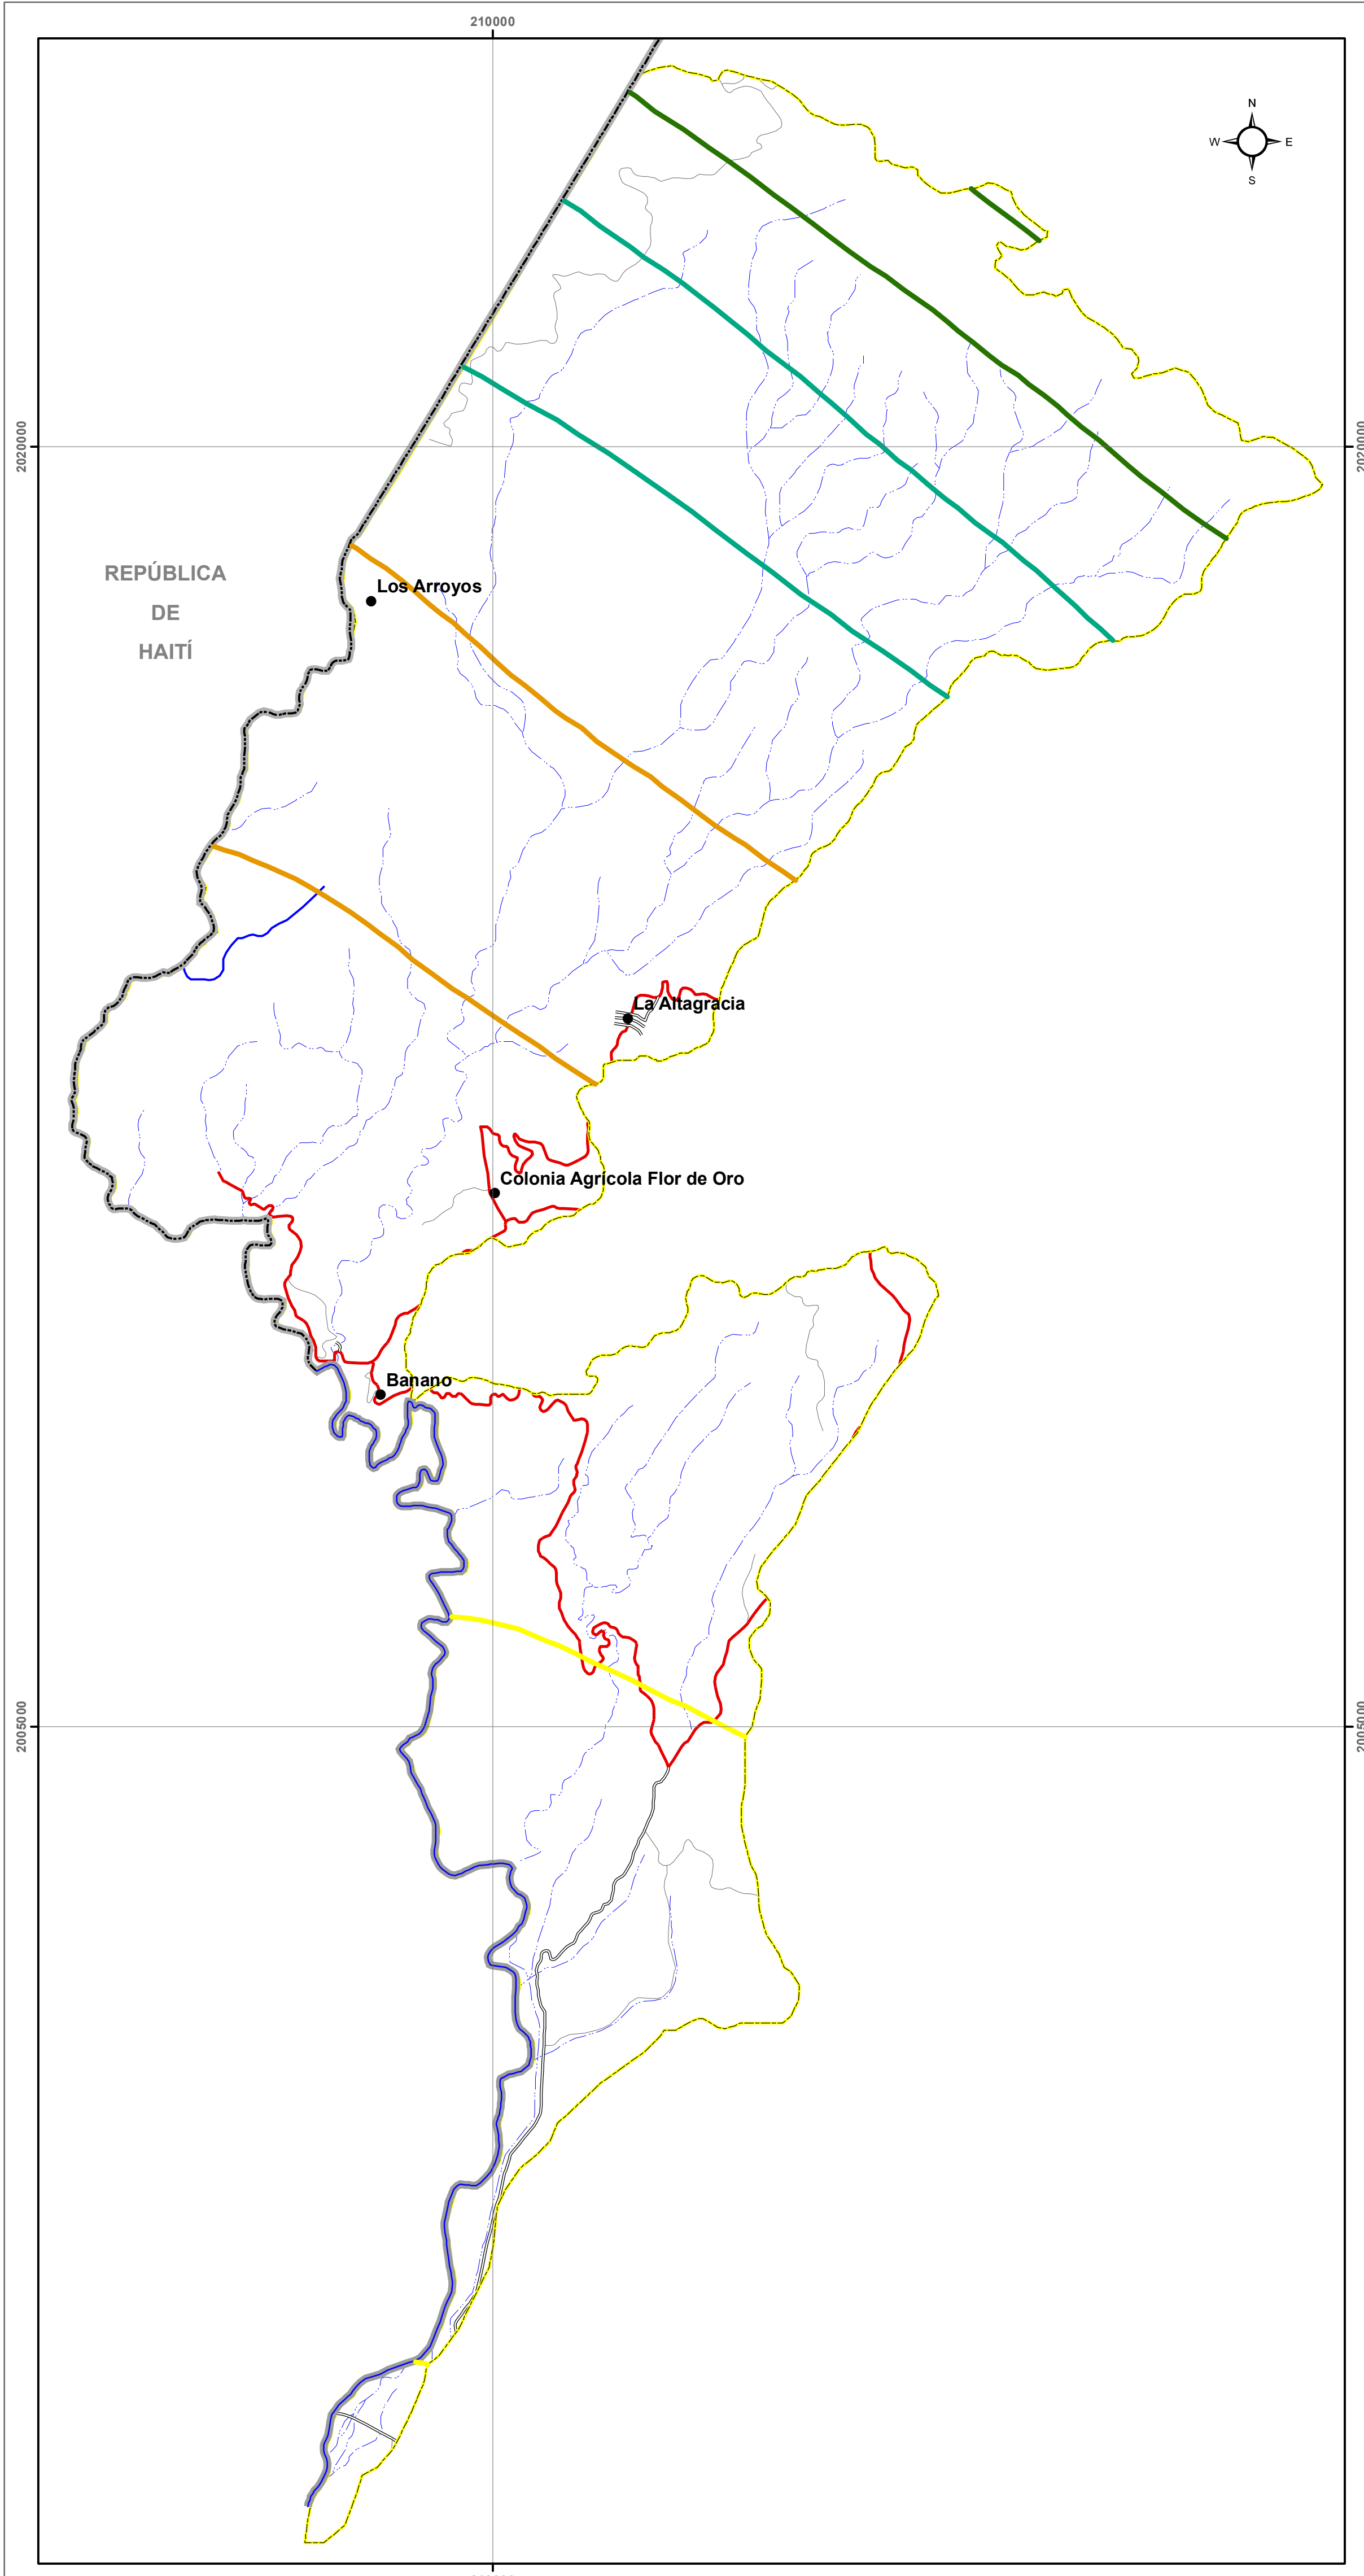

# CUENCA RÍO PEDERNALES

República Dominicana

## ISOYETAS

MINISTERIO DE MEDIO AMBIENTE  
Y RECURSOS NATURALES

Escala: 1:50,000

REPÚBLICA  
DE  
HAÍTÍ

Los Arroyos

La Altagracia

Colonia Agrícola Flor de Oro

Banapo

### LEYENDA