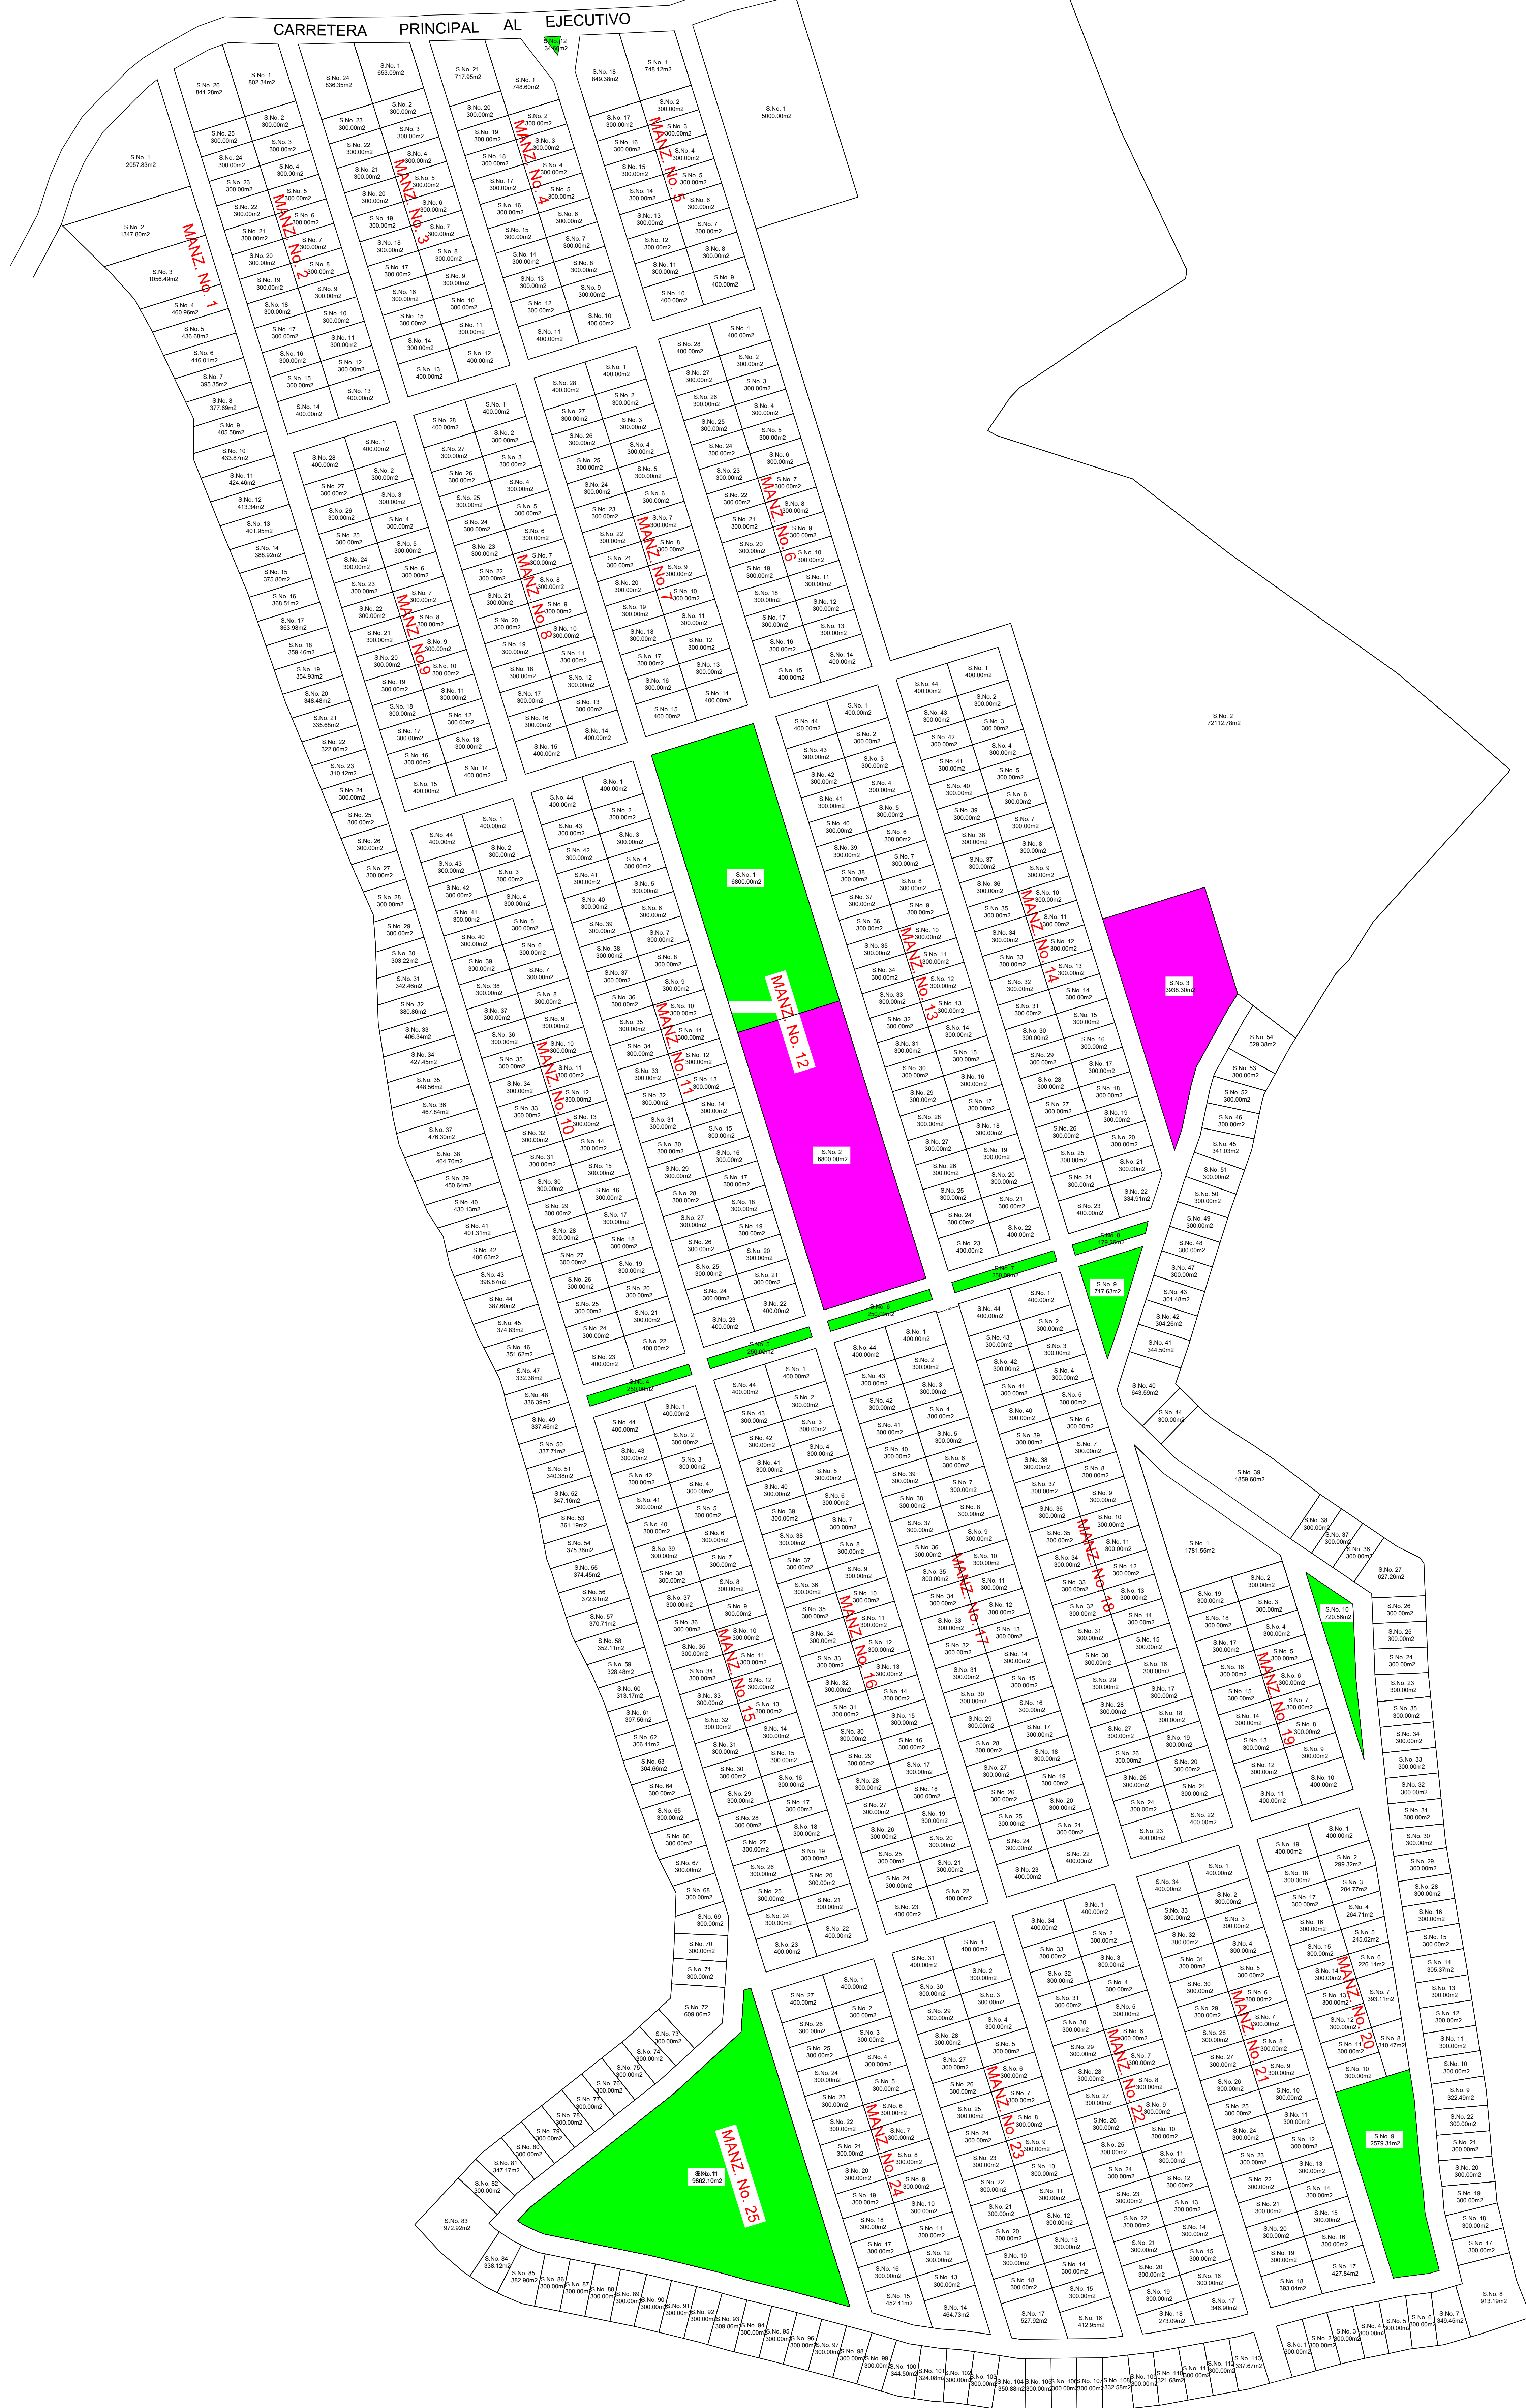

AREA DE CALLE	77,878.95 m ²
AREA INSTITUCIONAL	12,553.93 m ²
AREA VERDE	21,931.70 m ²
AREA DE SOLARES	364,488.83 m ²
AREA DE DERECHO	476,853.41 m ²

PROVINCIA: LA ALTAGRACIA
 MUNICIPIO: SALVALEON DE HIGUEY
 SECCION: VERON - BAVARO - PUNTA CANA
 LUGAR: ROSA PALMA LOTIFICACION

GUILLERMO ALEXIS DEL RIO ARISDY
 AGRIMENSOR CONTRATISTA
 CODIA No. 20399

ROSA PALMA
 LOTIFICACION

FECHA: 02/02/2023

PARCELA: 505683010514

1:1,500

1

1