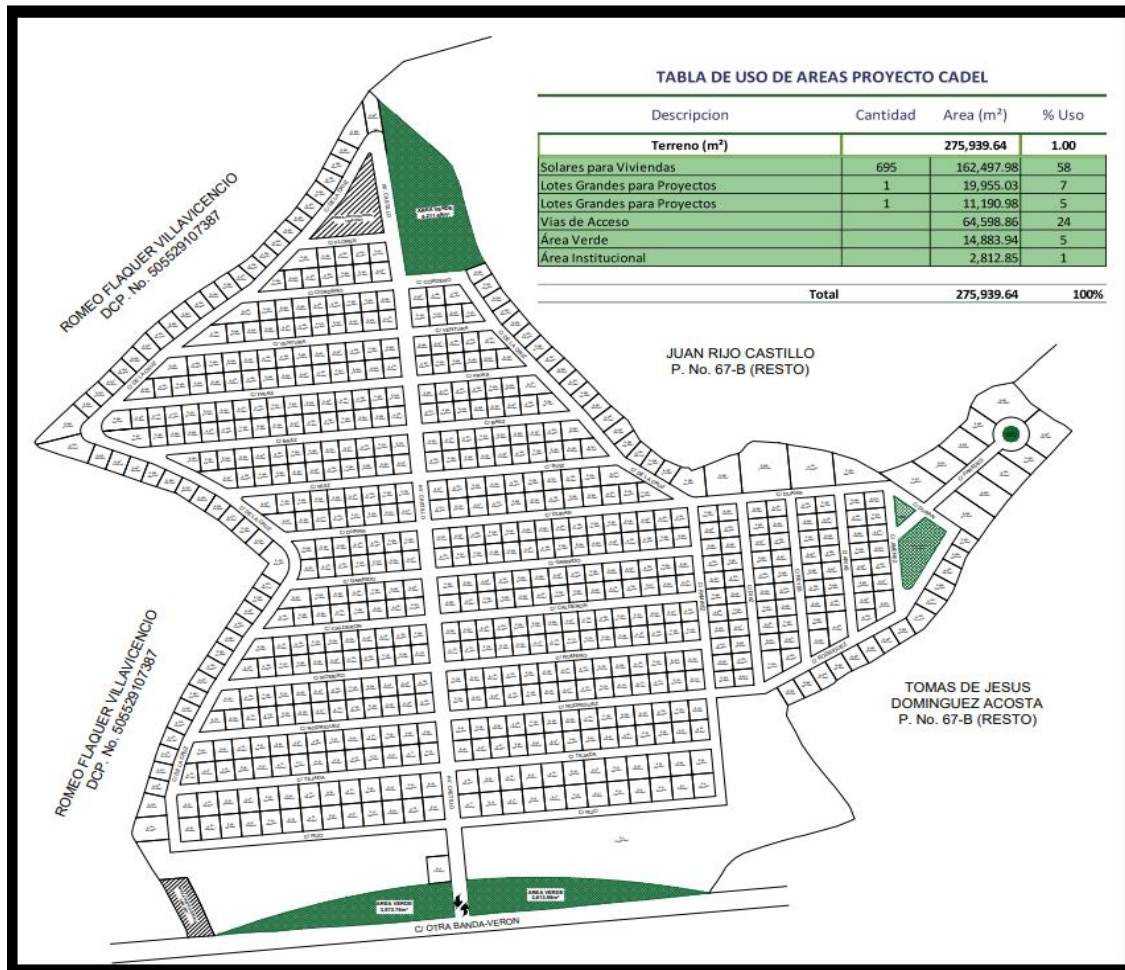

DECLARACION DE IMPACTO AMBIENTAL (DIA)

LOTIFICACION CADEL

Tramo Carretero La Otra Banda-Verón, sección Jina Jaragua, lugar Vallegina, DM: La Otra Banda, municipio Higüey, provincia La Altagracia

Código No. 22243