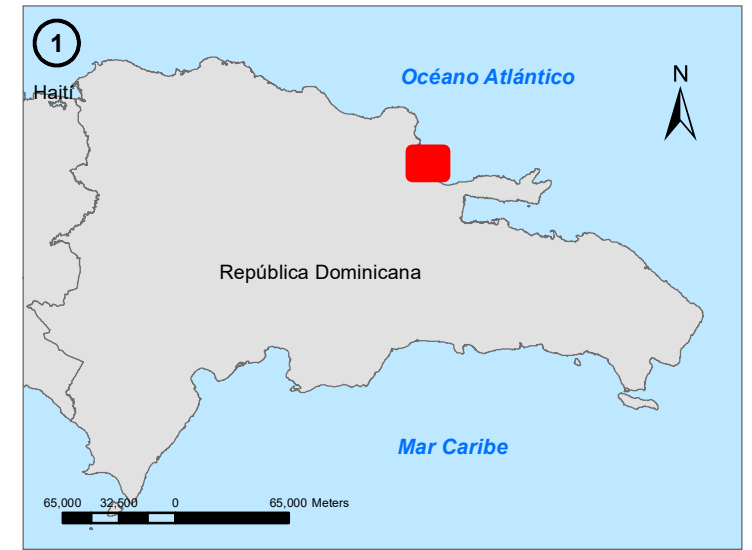

Construcción del Malecón de Nagua y sus Obras de Arte y Protección Marina Conexas, Provincia María Trinidad Sánchez

TÍTULO Mapa Político Administrativo

- LEYENDA**
- Proyecto
 - Sectores
 - Distrito Municipal
 - Municipio
 - Provincia

ORIGEN
 Proyección: UNIVERSAL TRASVERSA DE MERCATOR
 Dato Horizontal: WGS 1984 UTM Zona 19N

FUENTE
 Oficina Nacional de Estadística (ONE)
 Instituto Cartográfico Militar (ICM)

PROMOTOR
 Cruz Germán & Asociados SRL