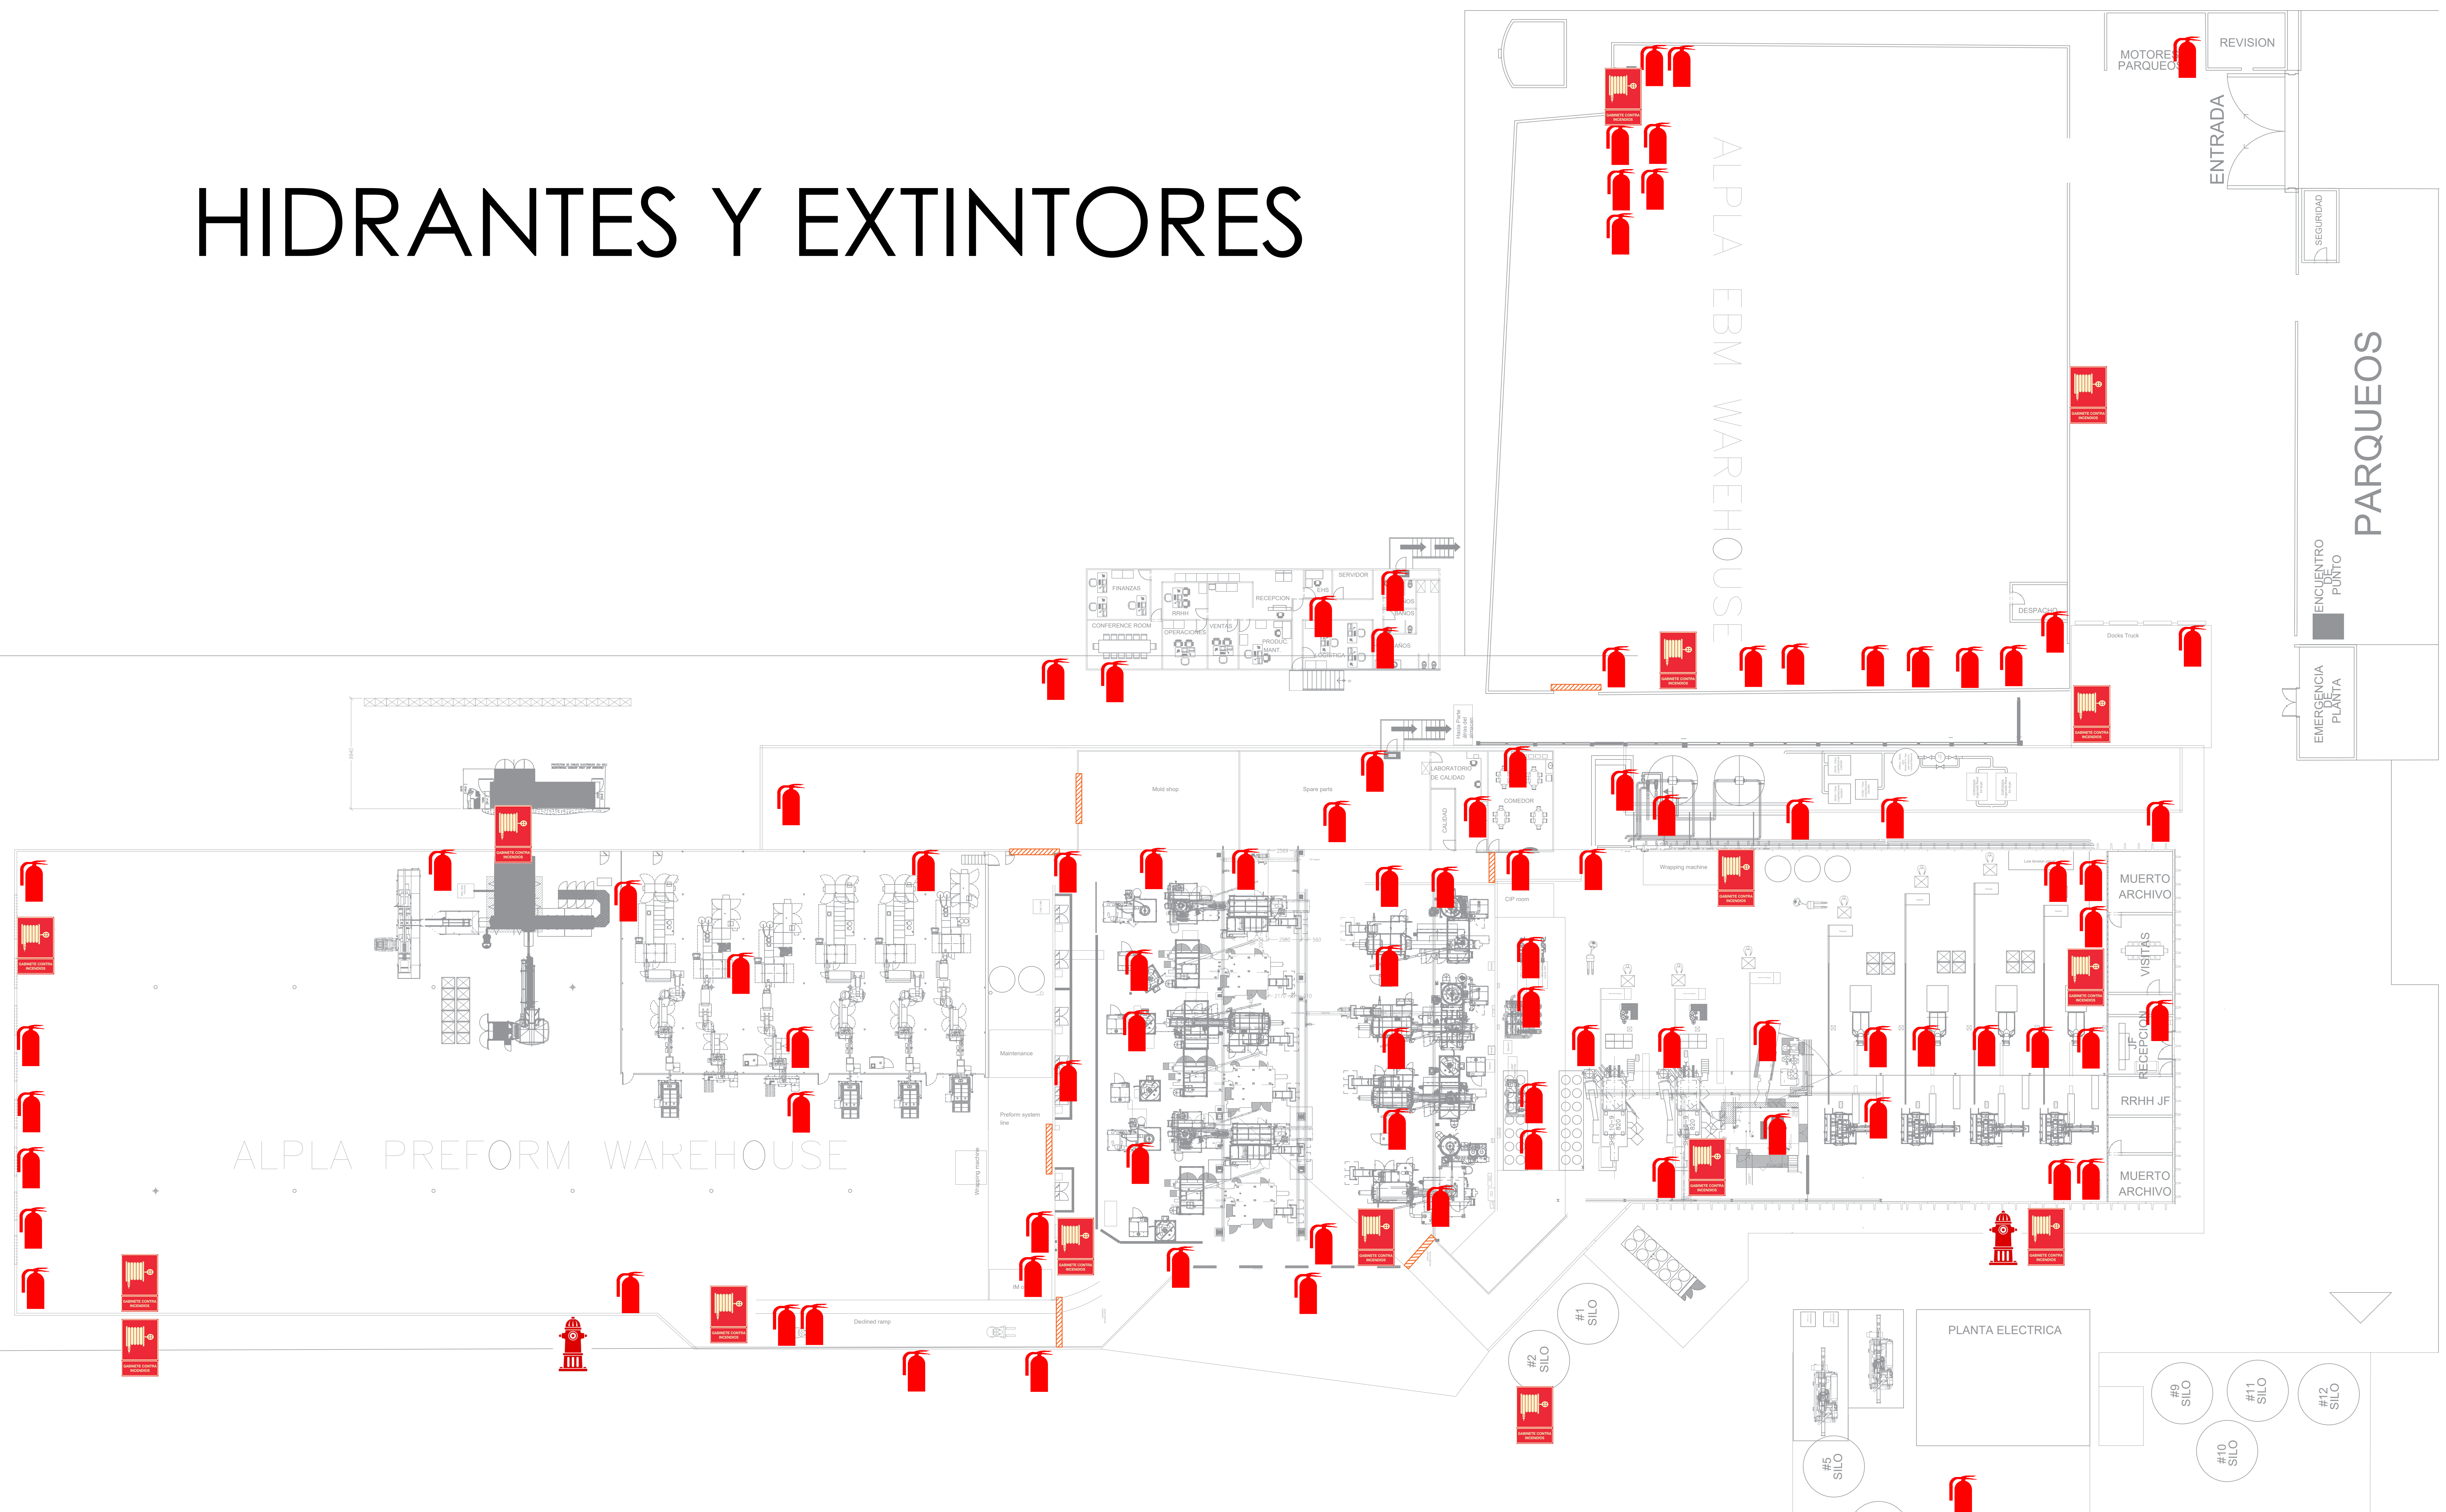

HIDRANTES Y EXTINTORES

LEYENDA

PUERTA
CORTAFUEGO

Area	Warehouse	total	production	warehouse	warehouse	warehouse
area m²	area m²	area m²	area m²	area m²	area m²	area m²
area m²						
country	Spain					00
date	2022-8-31	sheet size	A0			
page	1 / 1	scale	1:200			
ALPLA Werke, Alwin Lehner GmbH & Co KG Al Immdelstraße 81, 6971 Harst, Austria T: +43 (0)74 602 0 F: +43 (0)74 602 67 E: AME-office@alpla.com						