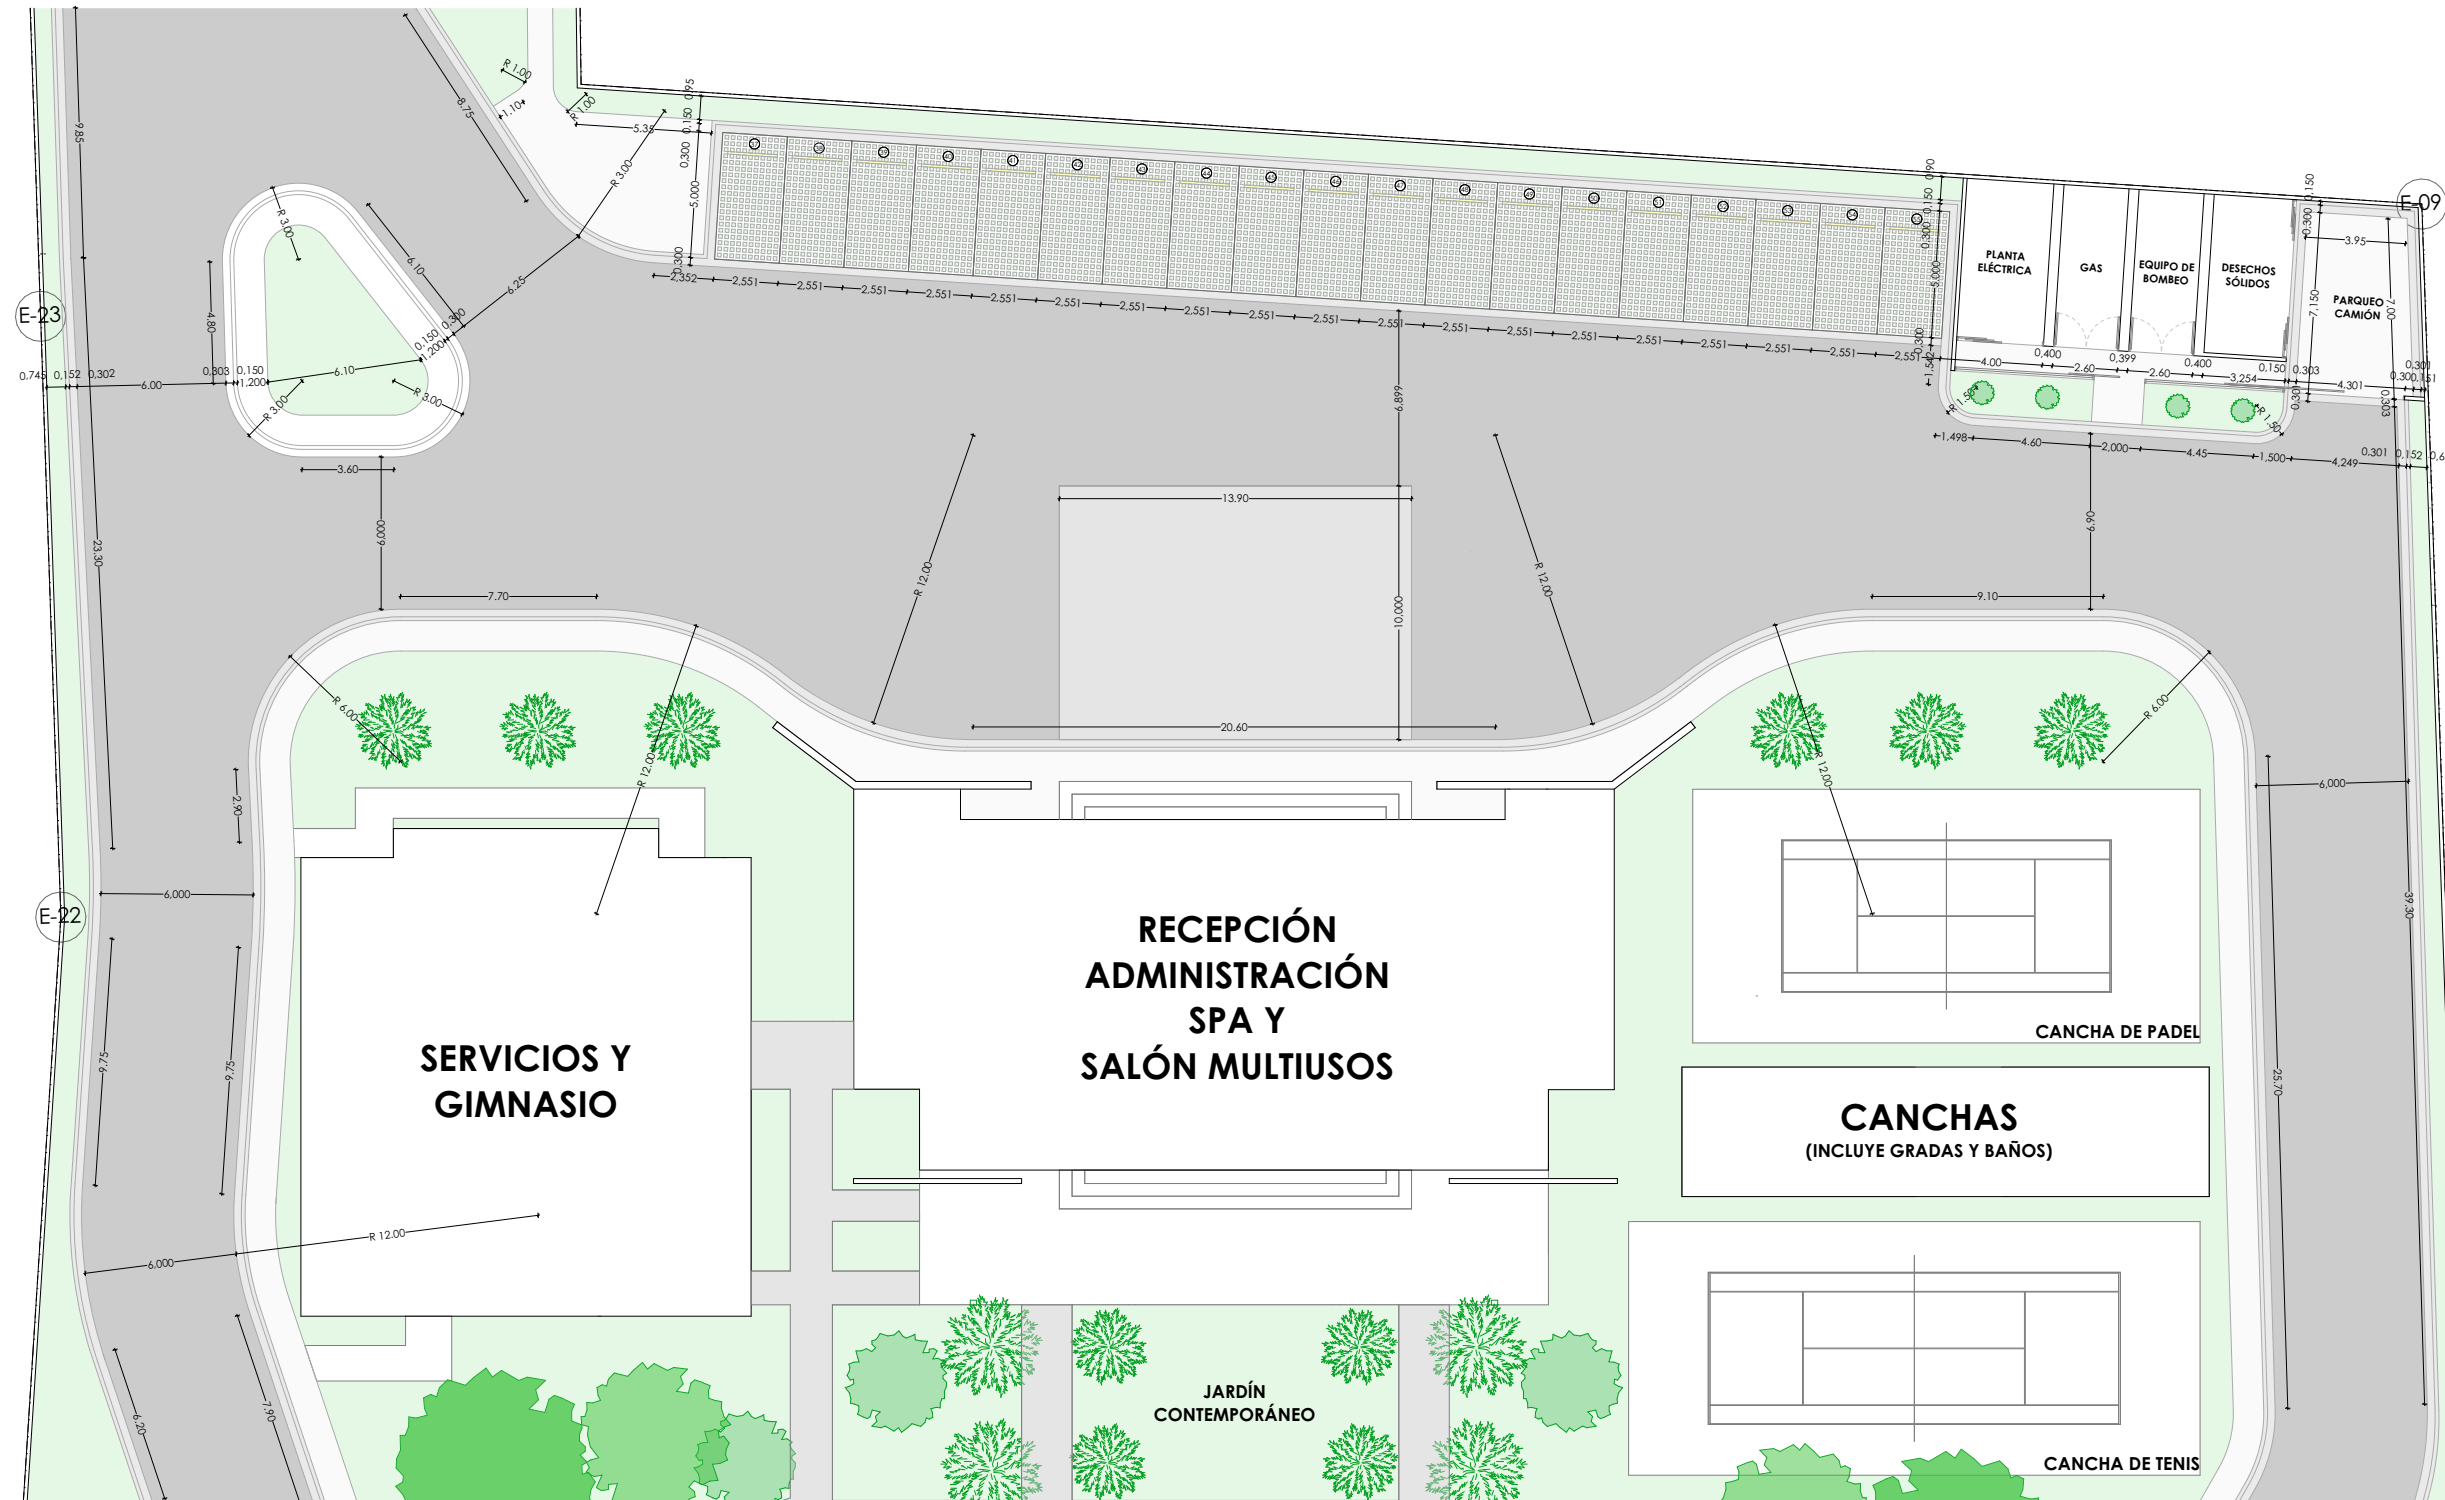

Ingeniero: -  
CODIA: -

DIBUJO ARQUITECTÓNICO

Arquitecto: Fernando Rguez.  
CODIA: -

ID PLANO  
**PARQUEOS  
FRONTALES**  
Escala 1:150

Número de Página

**A08 | 11**

Fecha: Diciembre 2021

111 **Planta de Parqueos Frontales**  
Esc.: 1:150