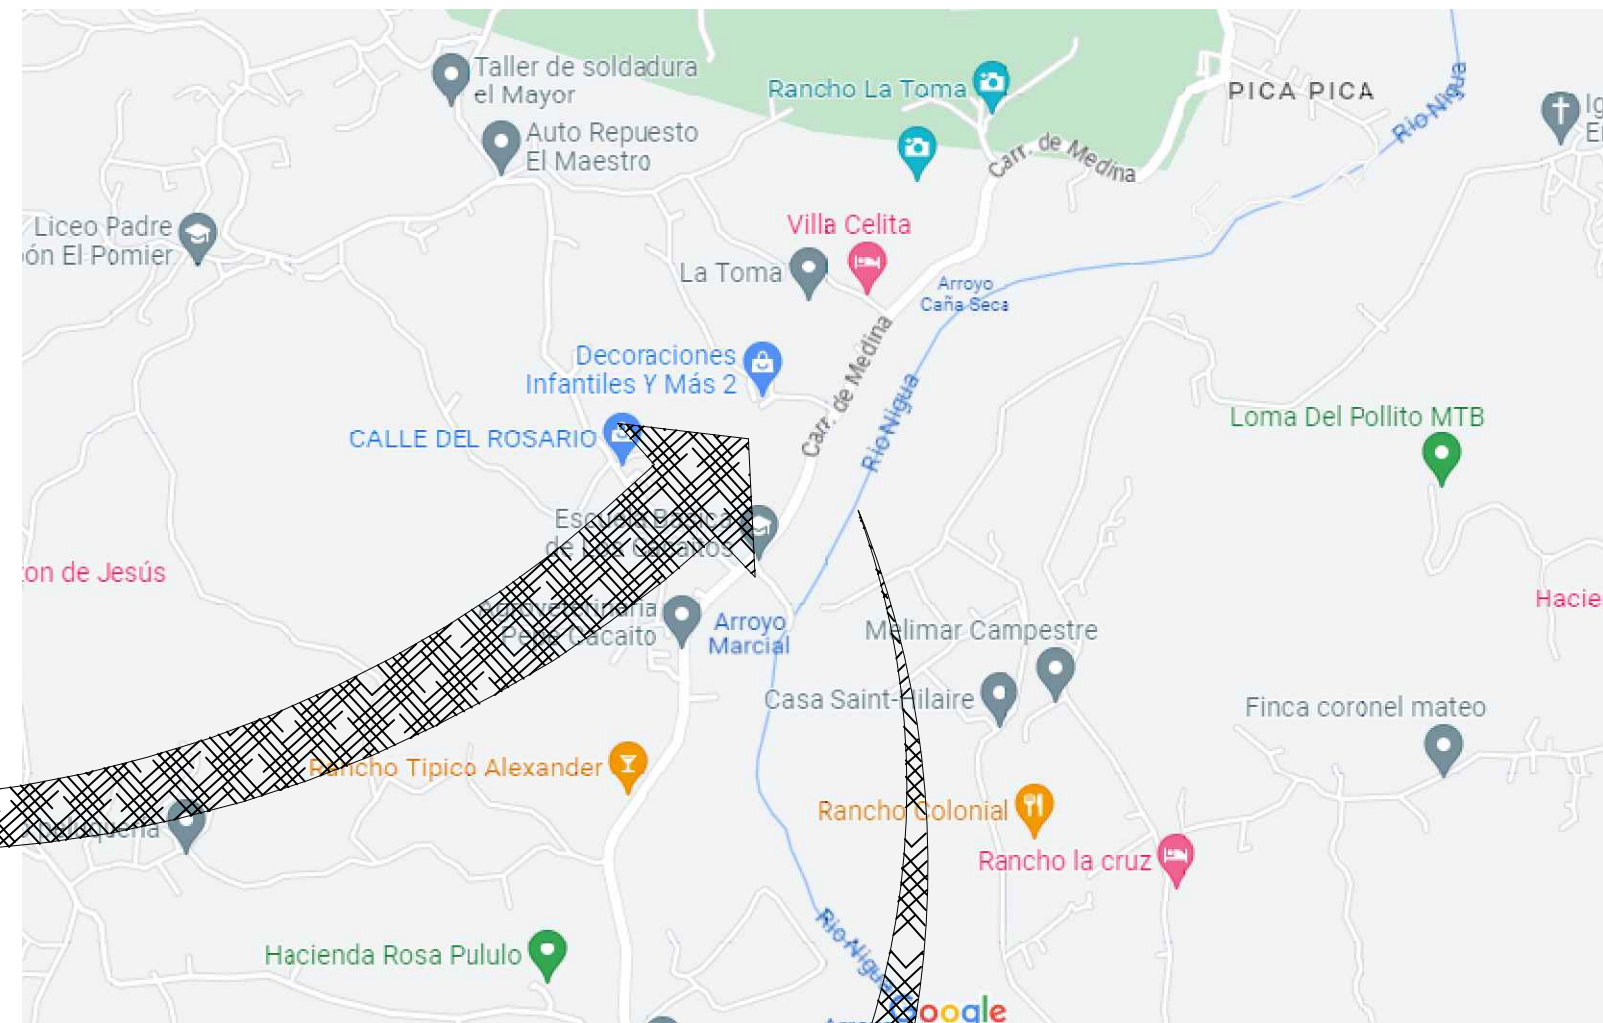

UBICACION Y LOCALIZACION

1
A-00
REPUBLICA DOMINICANA
Residencial Cacao Gardens

2
A-00
UBICACION
Residencial Cacao Gardens

4
A-00
Planta de Residencial Cacao Gardens
Residencial Cacao Gardens
ESC: 1.800

3
A-00
LOCALIZACION
Residencial Cacao Gardens

DISEÑO ARQUITECTONICO:
ARQ. FROILAN LUCAS

PROYECTO
Residencial Cacao Gardens

CONTENIDO:
UBICACION Y LOCALIZACION

FECHA: 31-01-2023

ESCALA: 1:450

0
6