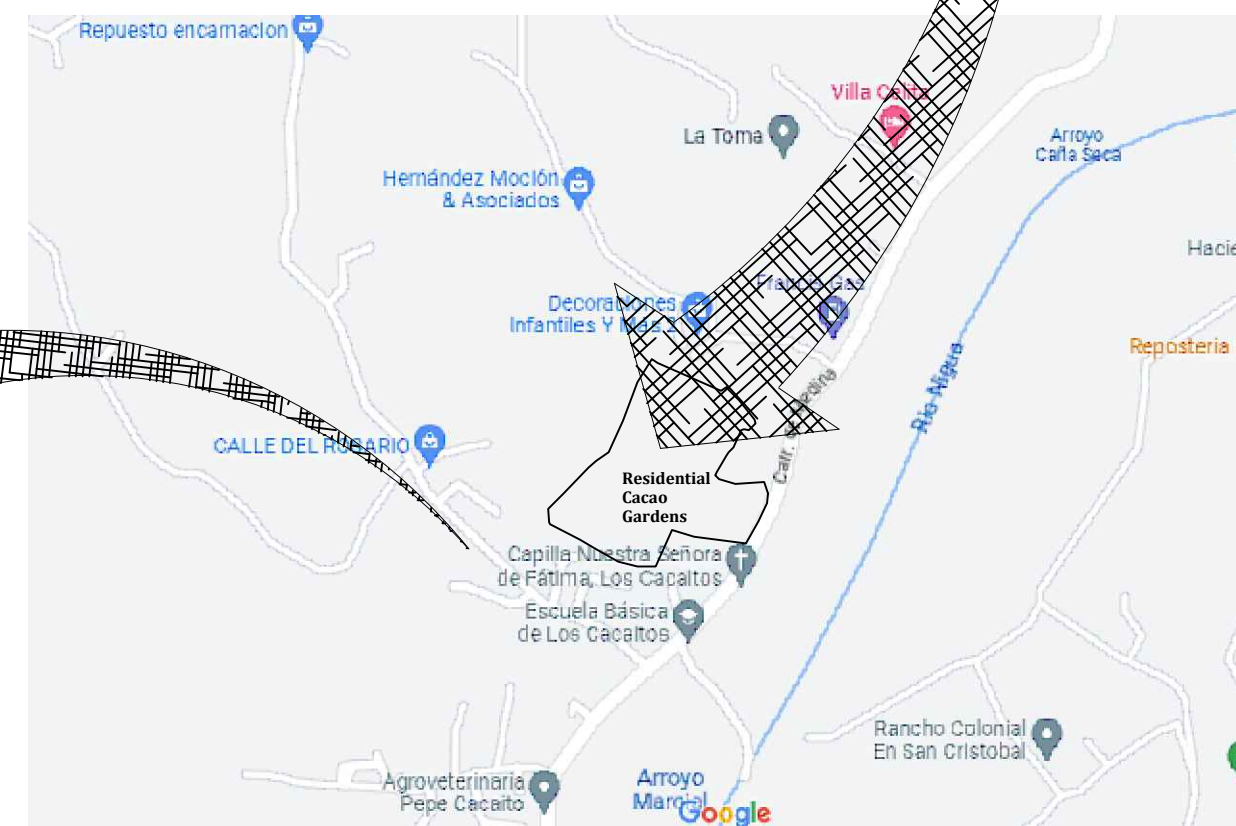

UBICACION Y LOCALIZACION

1
A-00
REPUBLICA DOMINICANA
Residencial Cacao Gardens

2
A-00
UBICACION
Residencial Cacao Gardens

4
A-00
Planta de Residencial Cacao Gardens
Residencial Cacao Gardens
ESC: 1.800

3
A-00
LOCALIZACION
Residencial Cacao Gardens

DISEÑO ARQUITECTONICO:
ARQ. FROILAN LUCAS

PROYECTO
Residencial Cacao Gardens

CONTENIDO:
UBICACION Y LOCALIZACION

FECHA: 31-01-2023

ESCALA: 1:450

0
6