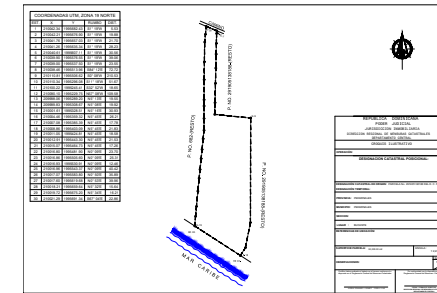

417 Fotografía Aérea del Terreno
Sin Escala

517 Fotografía Aérea del Terreno
Sin Escala

617 Mensura Catastral
Sin Escala

717 Mensura Catastral - Curvas de Nivel
Sin Escala

PROYECTO
**ALTO VELO
ECO RESIDENCES**

DIRECCIÓN
**Calle Central, Camino, Bucanye
Pedernales, Rep. Dom.**

DIRECCIÓN CATASTRAL
Provincia: Pedernales
Municipio: Pedernales
Sector: Bucanye
Agrimensor:
CODIA:

PROPIETARIO
**Promotora Desarrolladora
Inmobiliaria Hernández
Gómez S.R.L.**