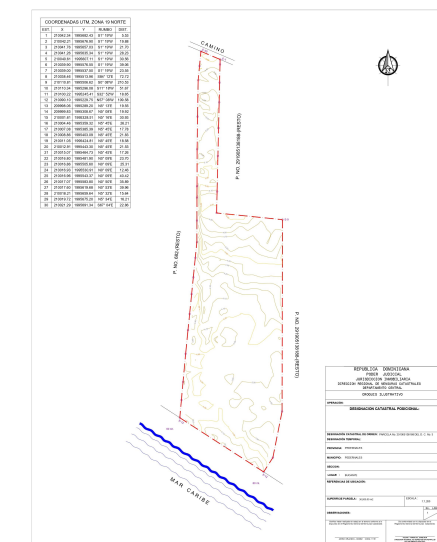

417 Fotografía Aérea del Terreno
Sin Escala

517 Fotografía Aérea del Terreno
Sin Escala

617 Mensura Catastral
Sin Escala

717 Mensura Catastral - Curvas de Nivel
Sin Escala

PROYECTO
**ALTO VELO
ECO RESIDENCES**

DIRECCIÓN
**Calle Central, Camino, Bucanye
Pedernales, Rep. Dom.**

DIRECCIÓN CATASTRAL
Provincia: Pedernales
Municipio: Pedernales
Sector: Bucanye
Agrimensor:
CODIA:

PROPIETARIO
**Promotora Desarrolladora
Inmobiliaria Hernández
Gómez S.R.L.**

Arquitecto: Fernando Rguez.
CODIA: -

ID PLANO

SITE PLAN

Escala 1:1000

Número de Página

A02 | 11

Fecha: Diciembre 2021