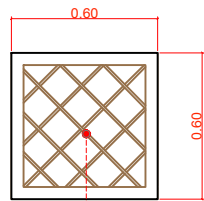

REJILLAS Y EXTRACTORES

Salas Agua de Mar (18 Unidades)
Salas Agua Dulce (8 Unidades)

MADERA PT.
COLOR BLANCO LACA
DIMENSION 2'X2'

	MINISTERIO DE MEDIO AMBIENTE Y RECURSOS NATURALES	PROPUESTA REMODELACIÓN ACUARIO NACIONAL		4 4
	DEPARTAMENTO DE INGENIERÍA Y ARQUITECTURA	CONTENIDO: DETALLES	FECHA: SEPTIEMBRE 2018	
		DISEÑO: ARQ. ILEANA LORENZO		
		APROBADO POR: SOFÍA QURESHI CID, M.ARQ. CODIA: 24990	REVISADO POR: ARQ. IVÁN J. ALMONTE CODIA: 16150