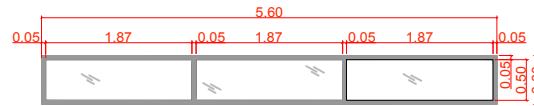

Ventanas de celosia - sala Agua Dulce