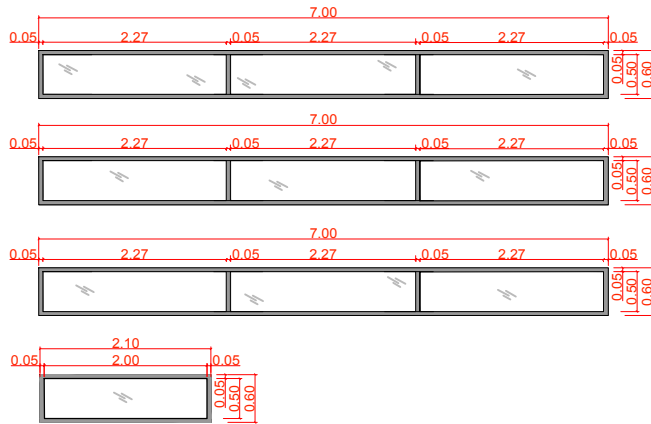

VIDRIOS

PAÑOS FIJOS A CONTEMPLAR

Ventanas de celosia - salas Agua de Mar

Ventanas de celosia - sala Agua Dulce

Huecos - sala principal

REJILLAS Y EXTRACTORES

Salas Agua de Mar (18 Unidades)
Salas Agua Dulce (8 Unidades)

MADERA PT.
COLOR BLANCO LACA
DIMENSION 2'X2'

	MINISTERIO DE MEDIO AMBIENTE Y RECURSOS NATURALES	PROPUESTA REMODELACIÓN ACUARIO NACIONAL		4 4
	DEPARTAMENTO DE INGENIERÍA Y ARQUITECTURA	CONTENIDO: DETALLES	FECHA: SEPTIEMBRE 2018	
		DISEÑO: ARQ. ILEANA LORENZO		
		APROBADO POR: SOFÍA QURESHI CID, M.ARQ. CODIA: 24990	REVISADO POR: ARQ. IVÁN J. ALMONTE CODIA: 16150	