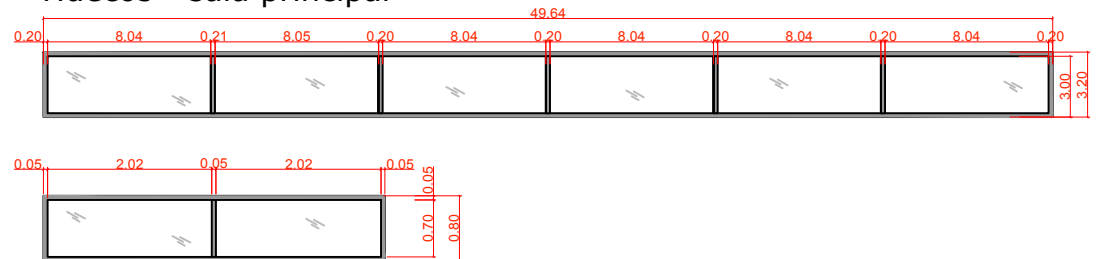

VIDRIOS

PAÑOS FIJOS A CONTEMPLAR

Ventanas de celosia - salas Agua de Mar

Ventanas de celosia - sala Agua Dulce

Huecos - sala principal

REJILLAS Y EXTRACTORES

Salas Agua de Mar (18 Unidades)
Salas Agua Dulce (8 Unidades)

MADERA PT.
COLOR BLANCO LACA
DIMENSION 2'X2'

	MINISTERIO DE MEDIO AMBIENTE Y RECURSOS NATURALES	PROPUESTA REMODELACIÓN ACUARIO NACIONAL		4 4
	DEPARTAMENTO DE INGENIERÍA Y ARQUITECTURA	CONTENIDO: DETALLES	FECHA: SEPTIEMBRE 2018	
		DISEÑO: ARQ. ILEANA LORENZO		
		APROBADO POR: SOFÍA QURESHI CID, M.ARQ. CODIA: 24990	REVISADO POR: ARQ. IVÁN J. ALMONTE CODIA: 16150	