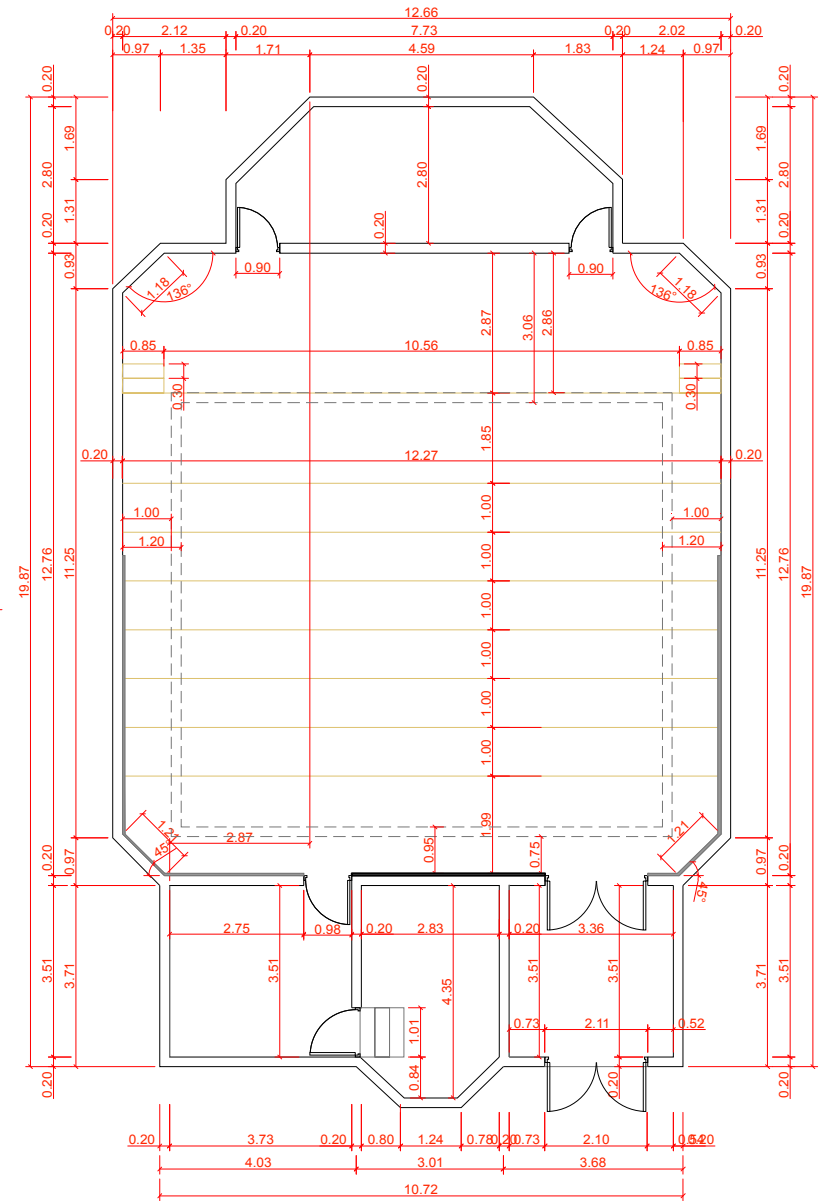

AREA SALON: 155 M2

- FASCIA DOBLE
- PAREDES REVESTIDA DE PANELES ACUSTICOS, AZUL MARINO, MATERIAL ROXUL
- CAMBIAR ALFOMBRA COLOR AZUL MARINO
- TECHO ACUSTICO INTERIOR EN MADERA CON FACIA CIRCULANTE Y EN ESCENARIO
- COMPLETAR 20 SILLONES FALTANTES PLEGABLE DE COLOR AZUL MARINO
- PAREDES FORRADAS DE MADERA CAMBIAR ESPUMA PARA LA ACUSTICA
- CONSERVAR PISO ACTUAL

PLANTA ARQUITECTONICA
No escala

PLANTA DIMENSIONADA
No escala

MINISTERIO DE MEDIO AMBIENTE
Y RECURSOS NATURALES

DEPARTAMENTO DE INGENIERÍA Y
ARQUITECTURA

PROPUESTA REMODELACIÓN AUDITORIO ACUARIO NACIONAL

CONTENIDO: ARQUITECTONICA Y DIMENSIONADA

FECHA: SEPTIEMBRE 2018

DISEÑO: ARQ. ILEANA LORENZO

APROBADO POR: SOFÍA QURESHI CID, M.ARQ.
CODIA: 24990

REVISADO POR: ARQ. IVÁN J. ALMONTE
CODIA: 16150

1

3