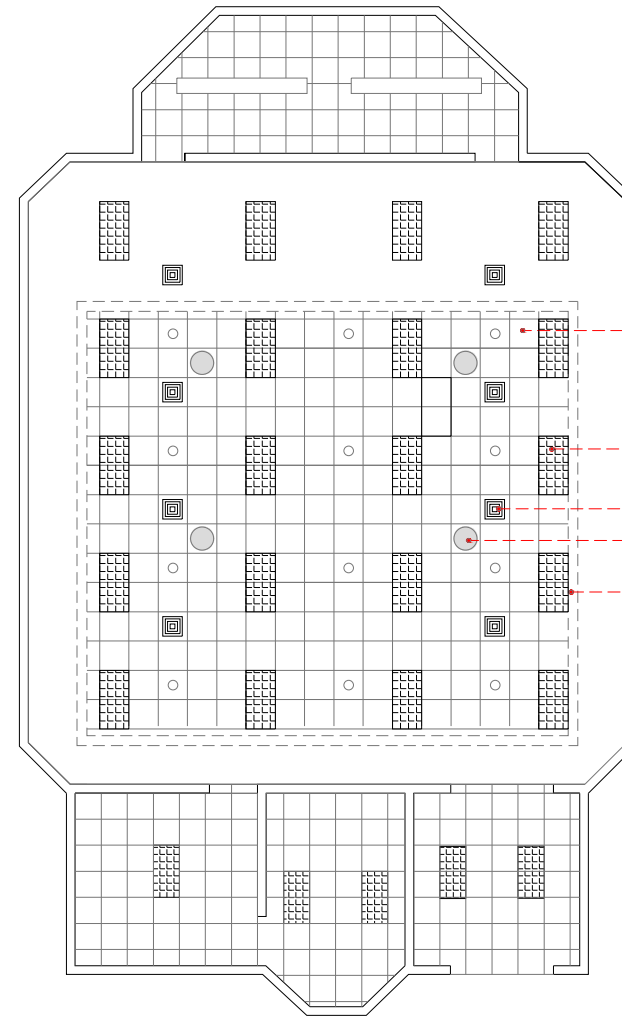

○ **PLANTA DE PLAFOND ACTUAL**
No escala

- CAMBIO DE PLAFONS DE AIRE 1" X 1"
- CAMBIO DE LUCES ACTUALES POR LUCES EN LED 2" X 4"
- CAMBIO DE REJILLAS DE AIRE 1" X 1"
- BOCINAS SIN FUNCIONAMIENTO. INSTALAR NUEVO SISTEMA DE SONIDO
- DOBLE FASCIA. COLOCACION DE MANGUERAS DE LUCES BLANCAS LED

○ **PLANTA DE TECHO INTERIOR PROPUESTA**
No escala

MINISTERIO DE MEDIO AMBIENTE
Y RECURSOS NATURALES

DEPARTAMENTO DE INGENIERÍA Y
ARQUITECTURA

PROPUESTA REMODELACIÓN AUDITORIO ACUARIO NACIONAL

CONTENIDO: PLANTA DE PLAFOND