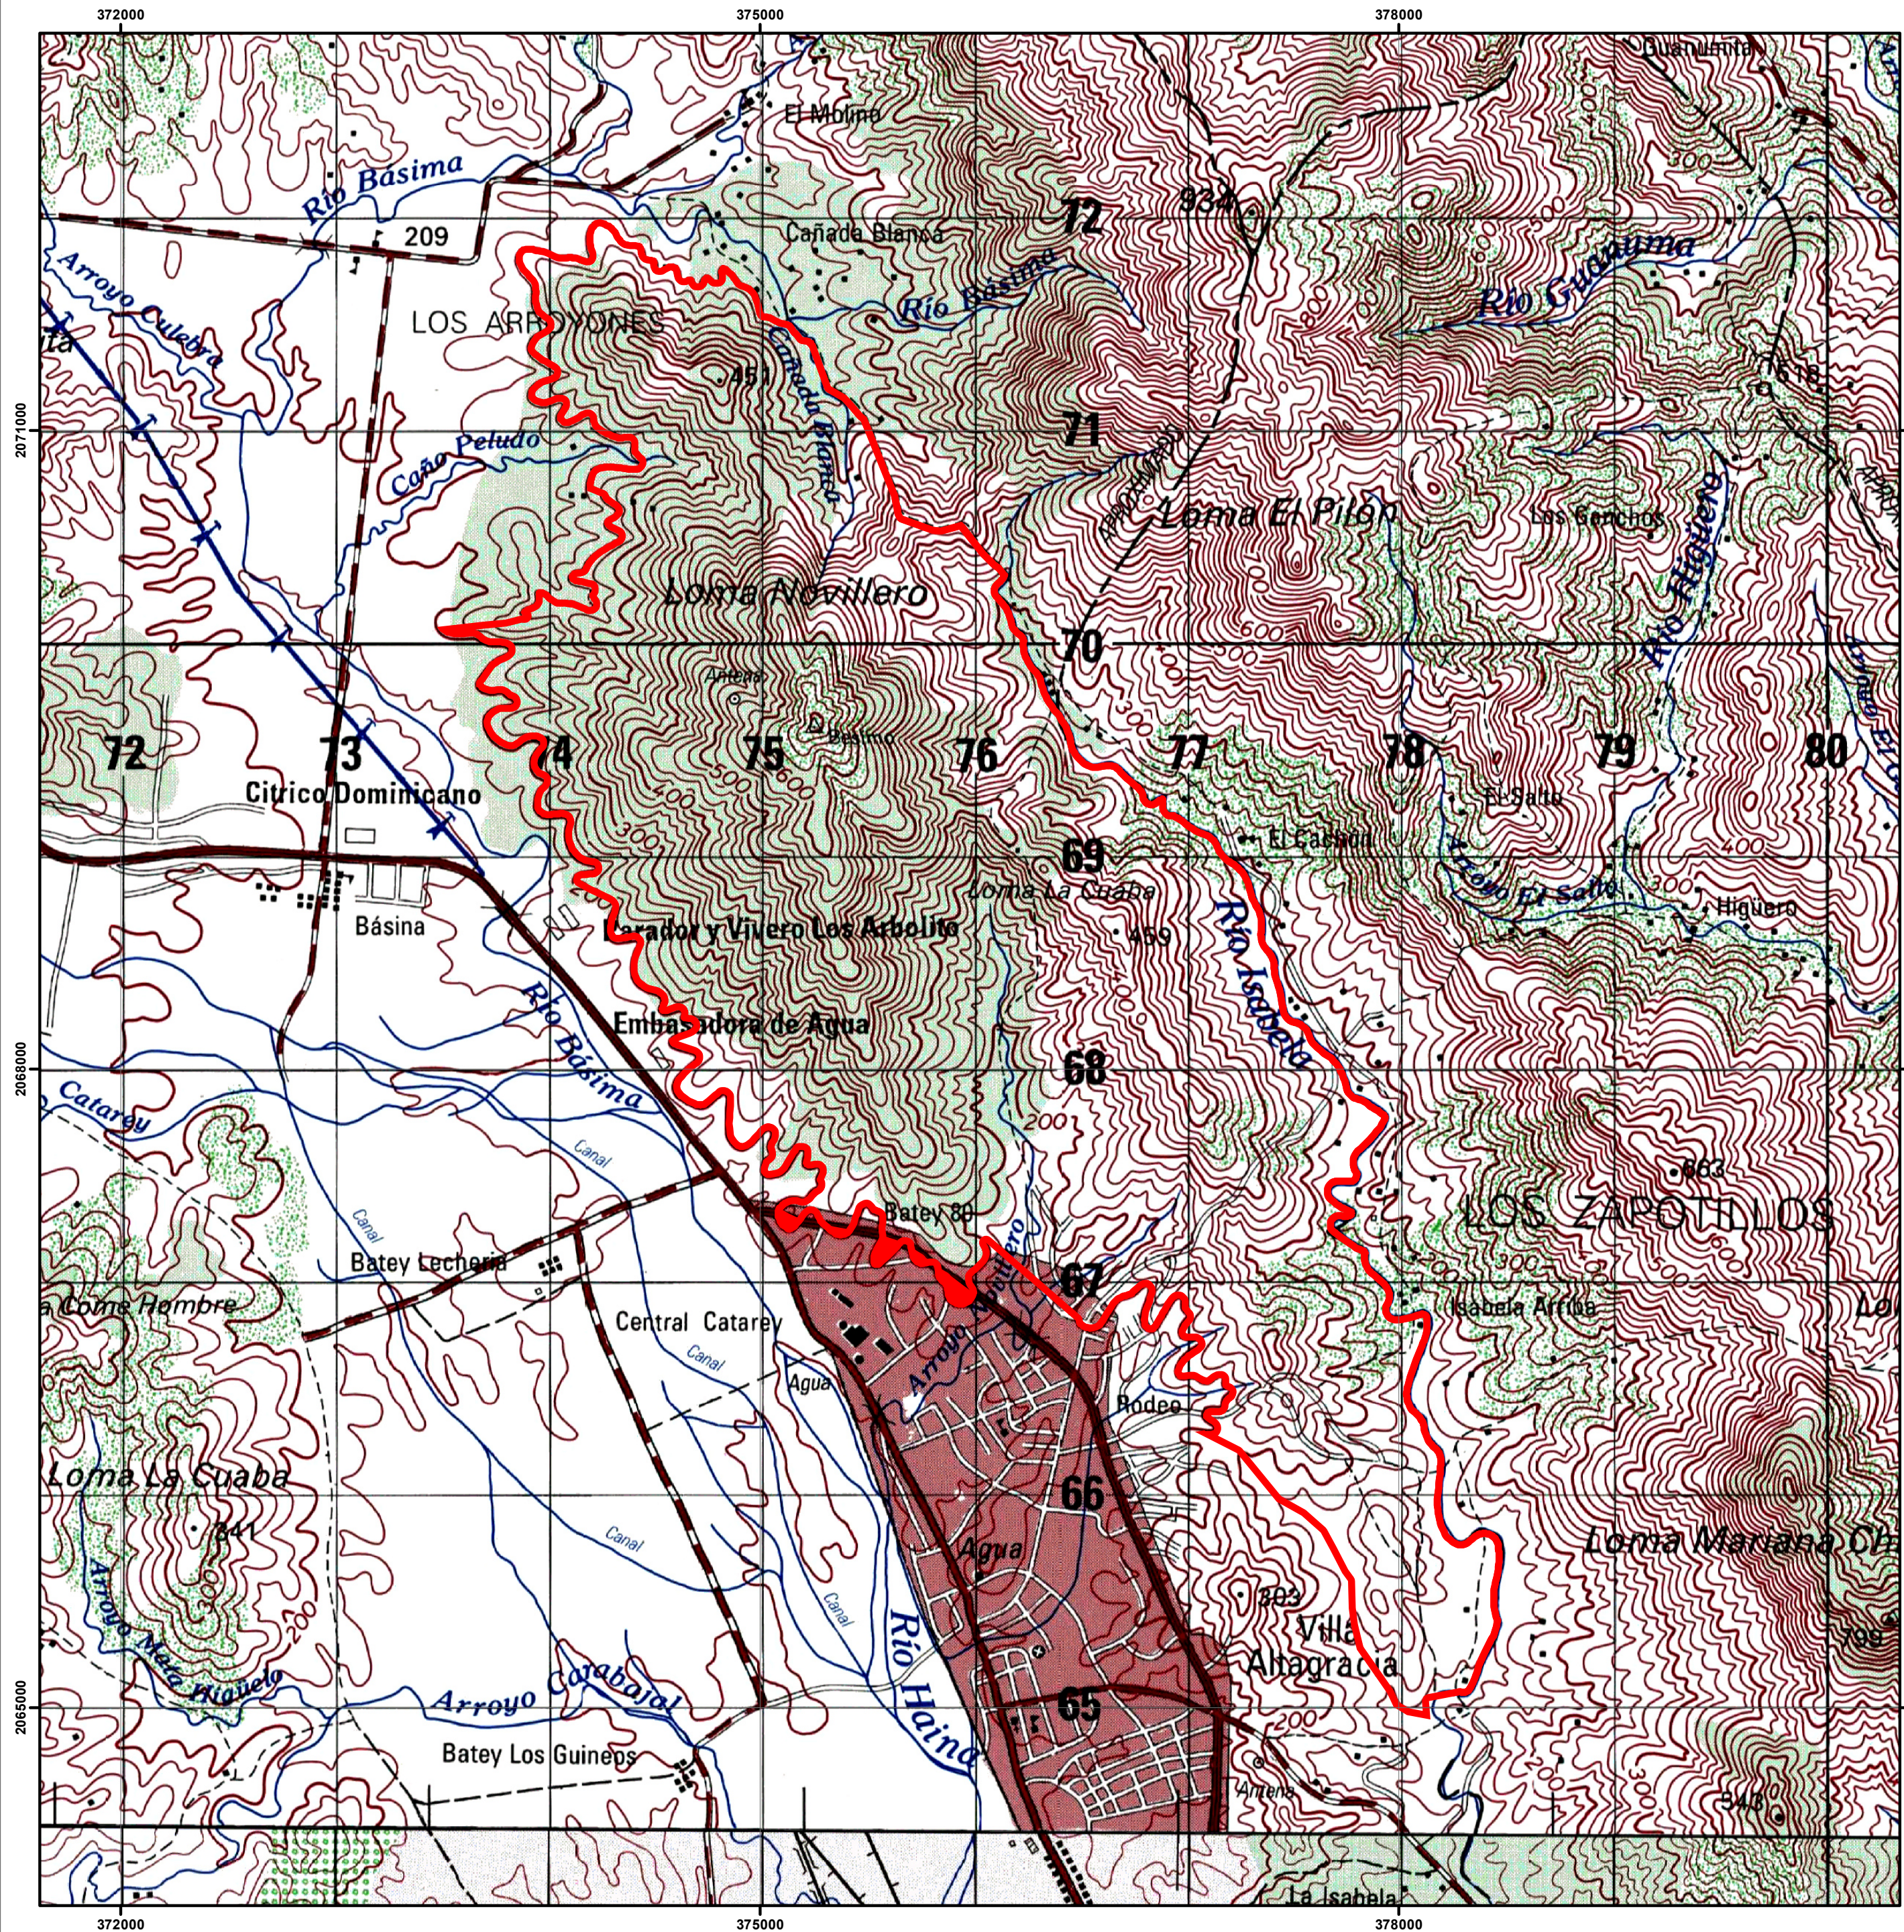

RESERVA NATURAL

RESERVA FORESTAL LOMA NOVILLERO

LEY 202-04

MINISTERIO DE MEDIO AMBIENTE
Y RECURSOS NATURALES

Escala: 1:23,800

LEYENDA

 Límite del Área 12.89 KM²

SIMBOLOGÍA

-  Ríos y Arroyos
-  Carretera Pavimentada Transitable Todo el Año
-  Límite Internacional
-  Carretera no Pavimentada Transitable por Todo Tipo de Vehículo
-  Carretera no Pavimentada Transitable en Tiempo Seco (Vehículo Todo Terreno)