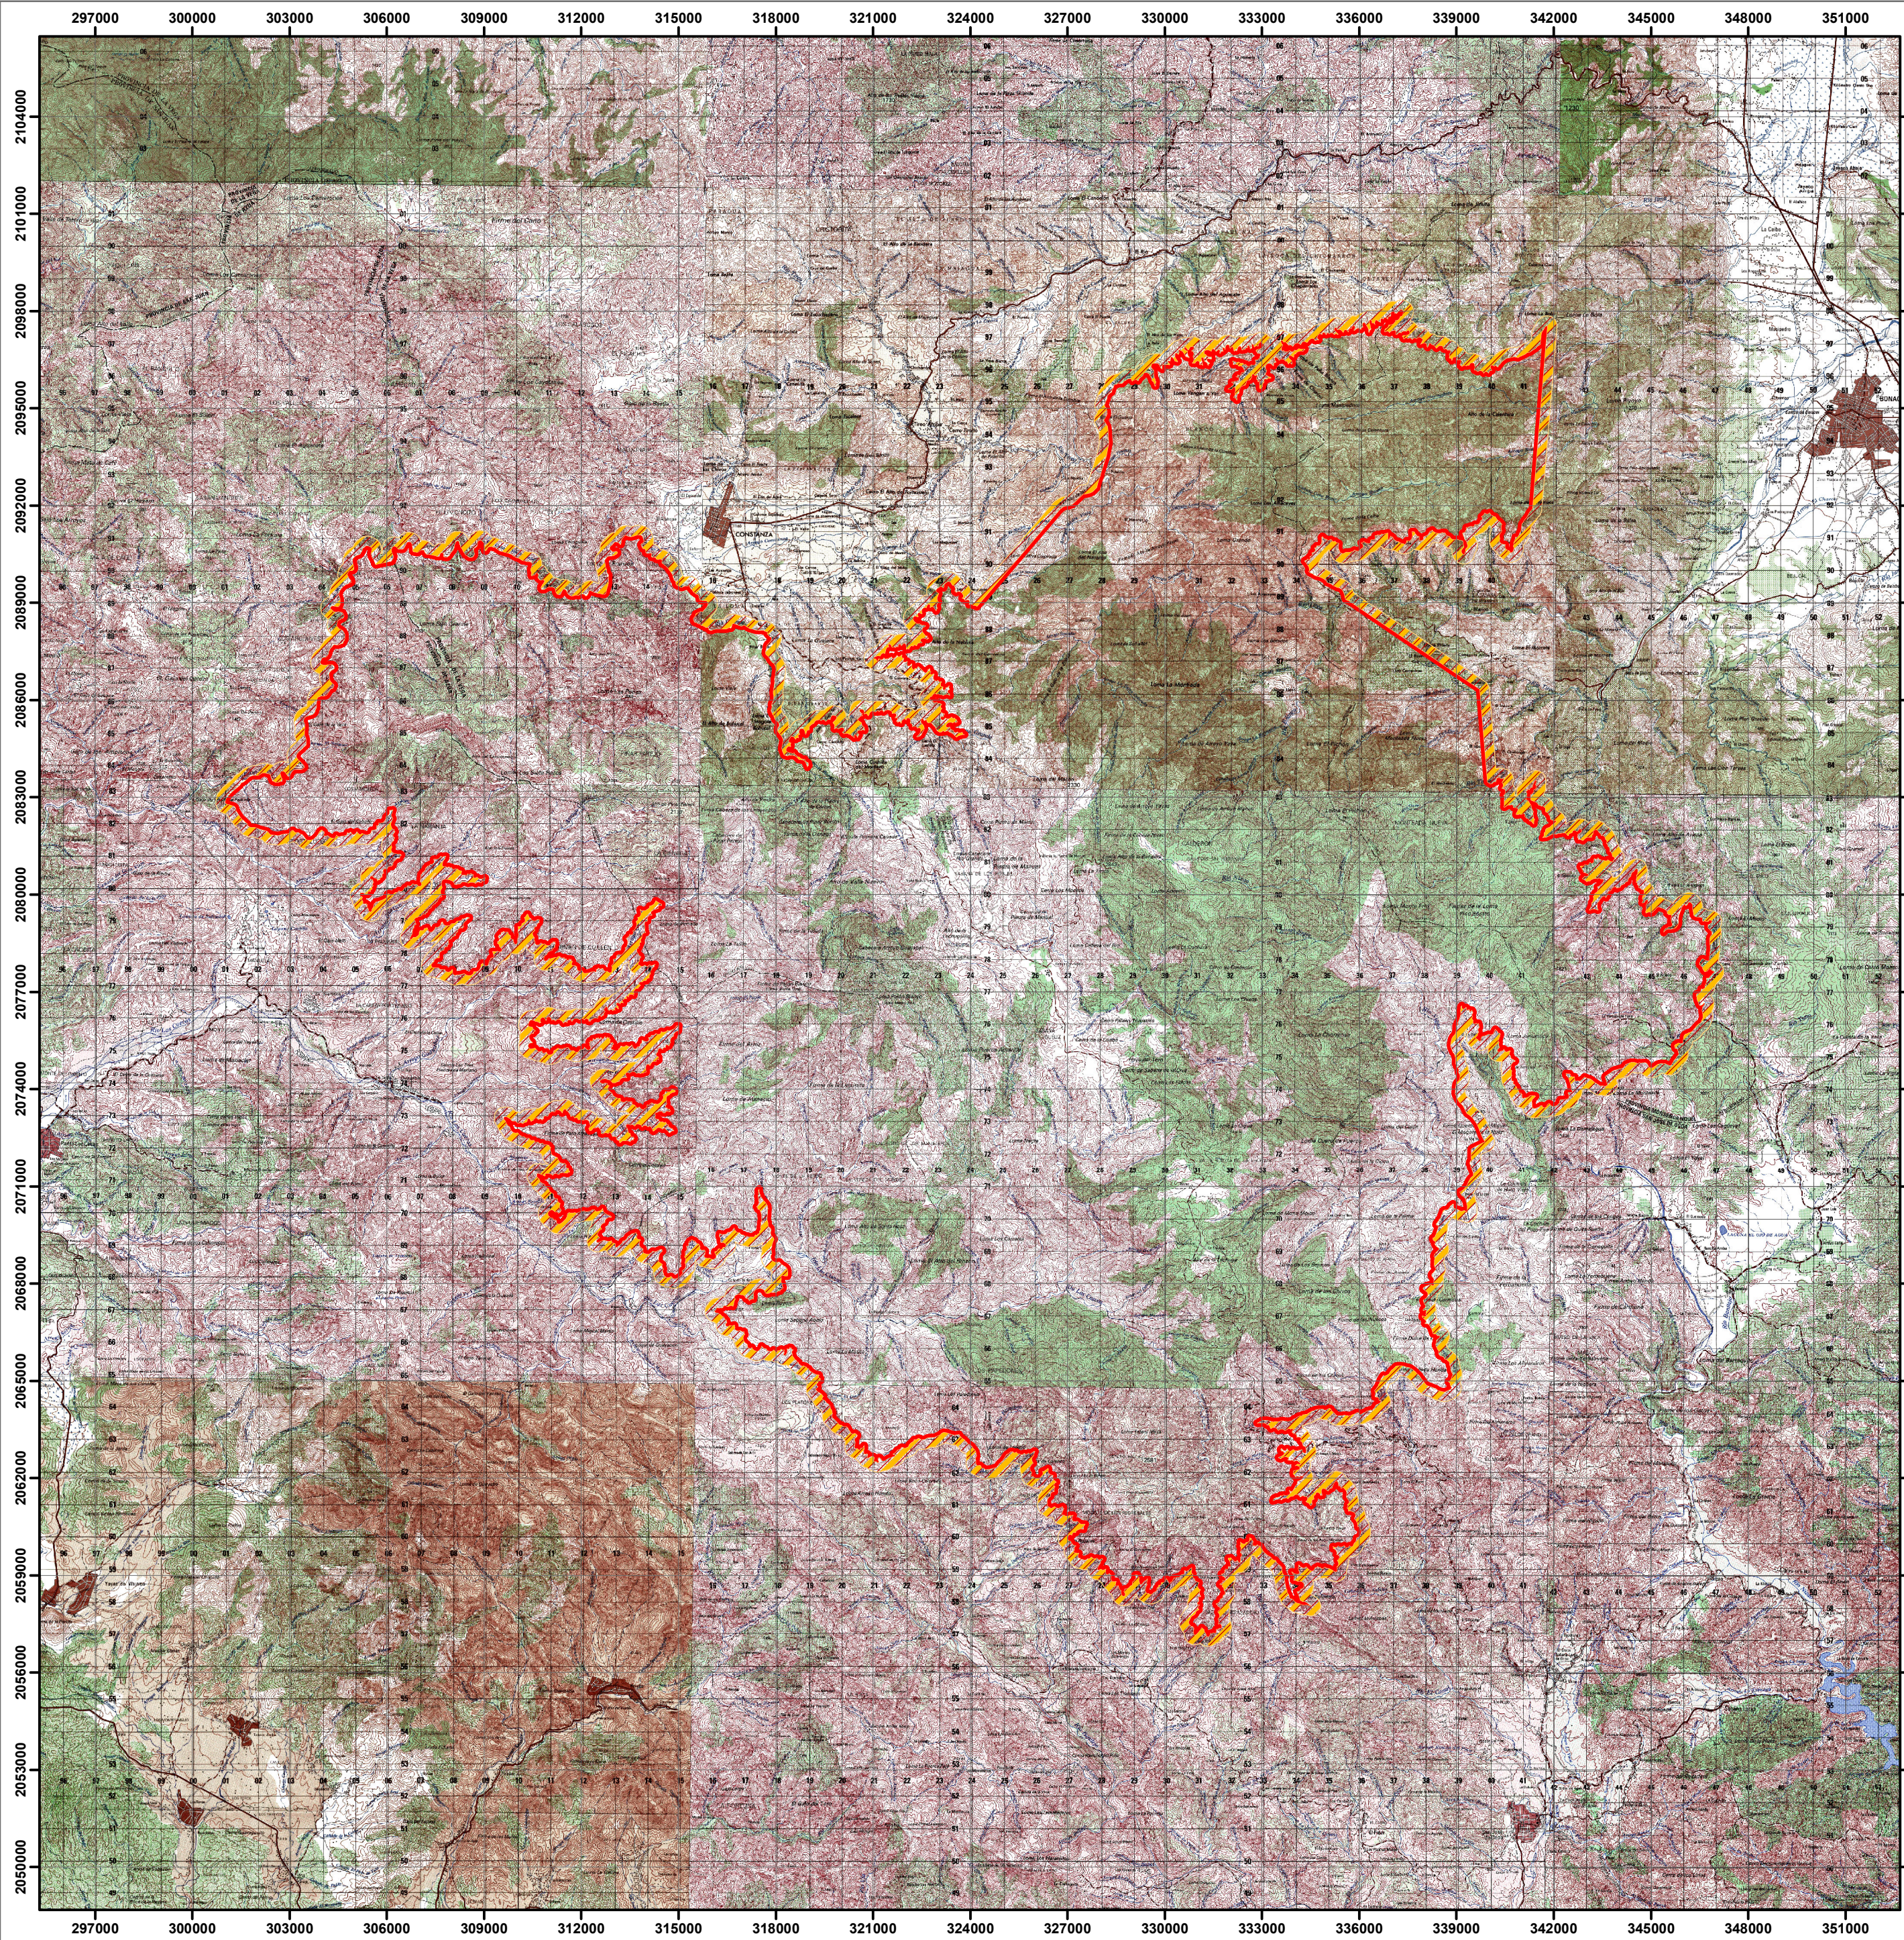

PARQUE NACIONAL

PARQUE NACIONAL VALLE NUEVO

LEY 202-04

MINISTERIO DE MEDIO AMBIENTE
Y RECURSOS NATURALES

Escala: 1:156,400

LEYENDA

- Límite del Área 902.72 KM²
- Área de Amortiguamiento (300 Mts.)

SIMBOLOGÍA

- Ríos y Arroyos
- Carretera Pavimentada Transitible Todo el Año
- Límite Internacional
- Carretera no Pavimentada Transitible por Todo Tipo de Vehículo
- Carretera no Pavimentada Transitible en Tiempo Seco (Vehículo Todo Terreno)