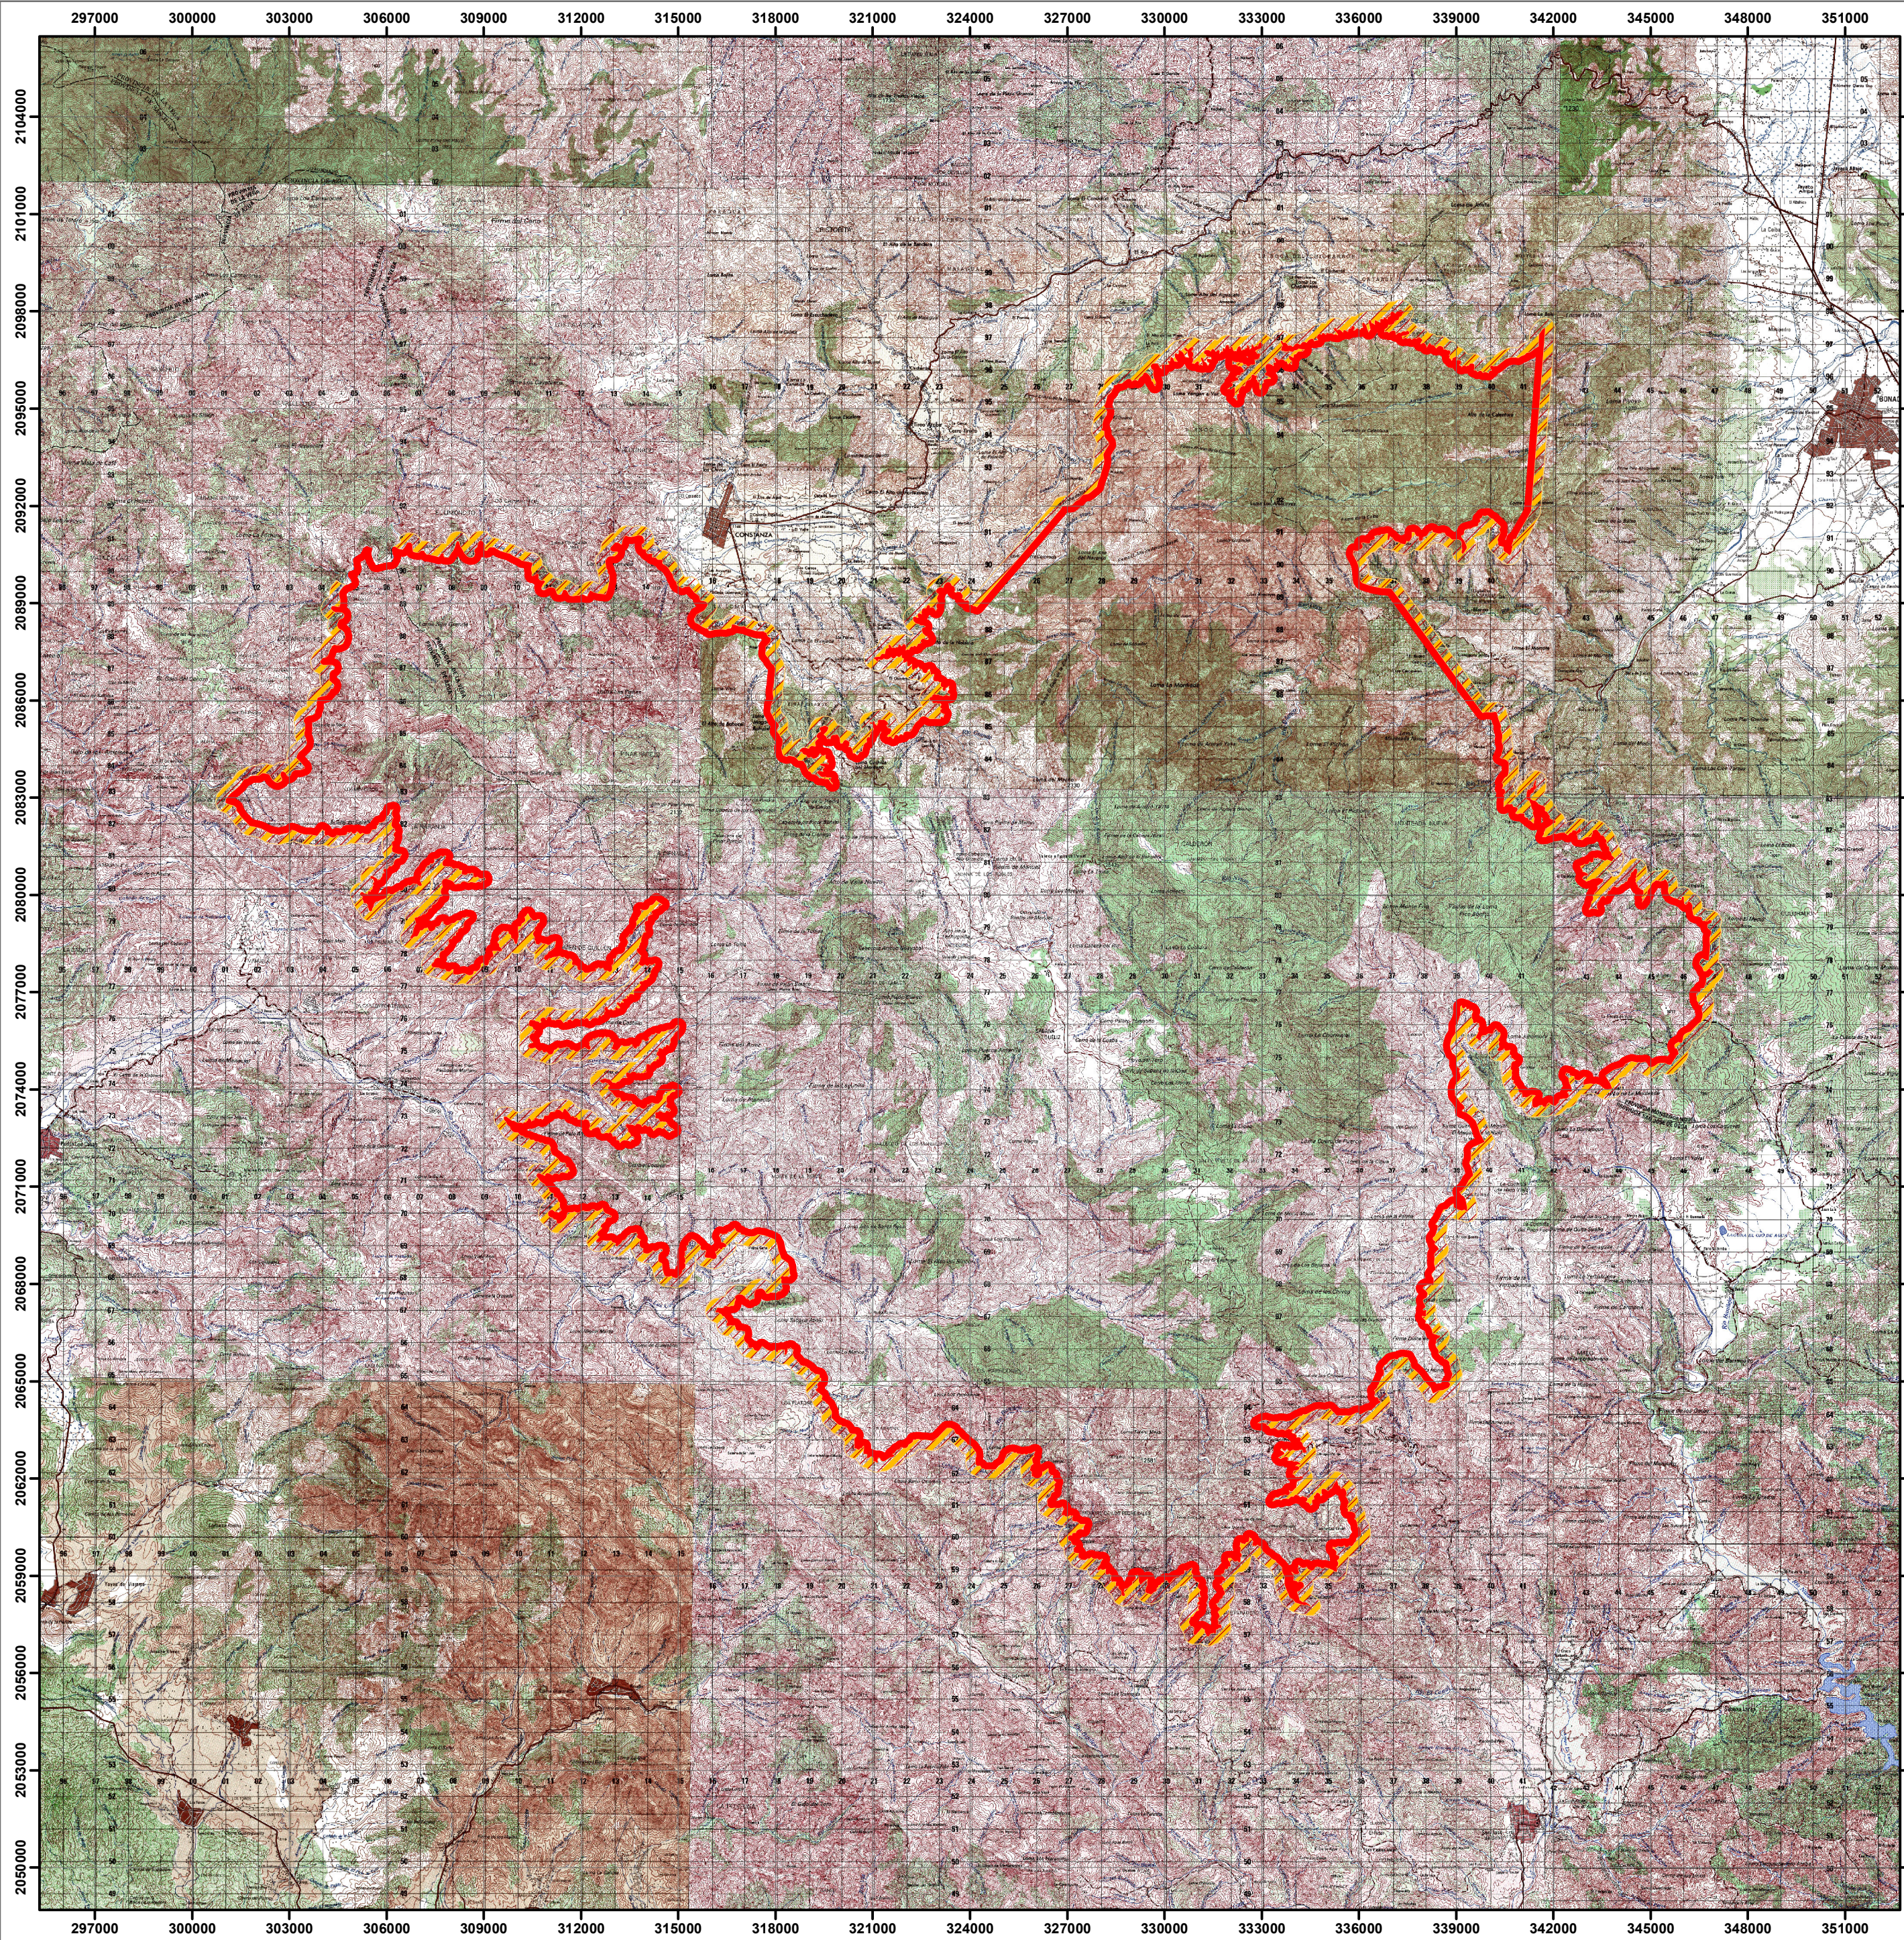

PARQUE NACIONAL

PARQUE NACIONAL VALLE NUEVO

LEY 202-04

MINISTERIO DE MEDIO AMBIENTE
Y RECURSOS NATURALES

Escala: 1:156,400

LEYENDA

- Límite del Área 906.31 KM²
- Área de Amortiguamiento (300 Mts.)

SIMBOLOGÍA

- Ríos y Arroyos
- Carretera Pavimentada Transitable Todo el Año
- Límite Internacional
- Carretera no Pavimentada Transitable por Todo Tipo de Vehículo
- Carretera no Pavimentada Transitable en Tiempo Seco (Vehículo Todo Terreno)