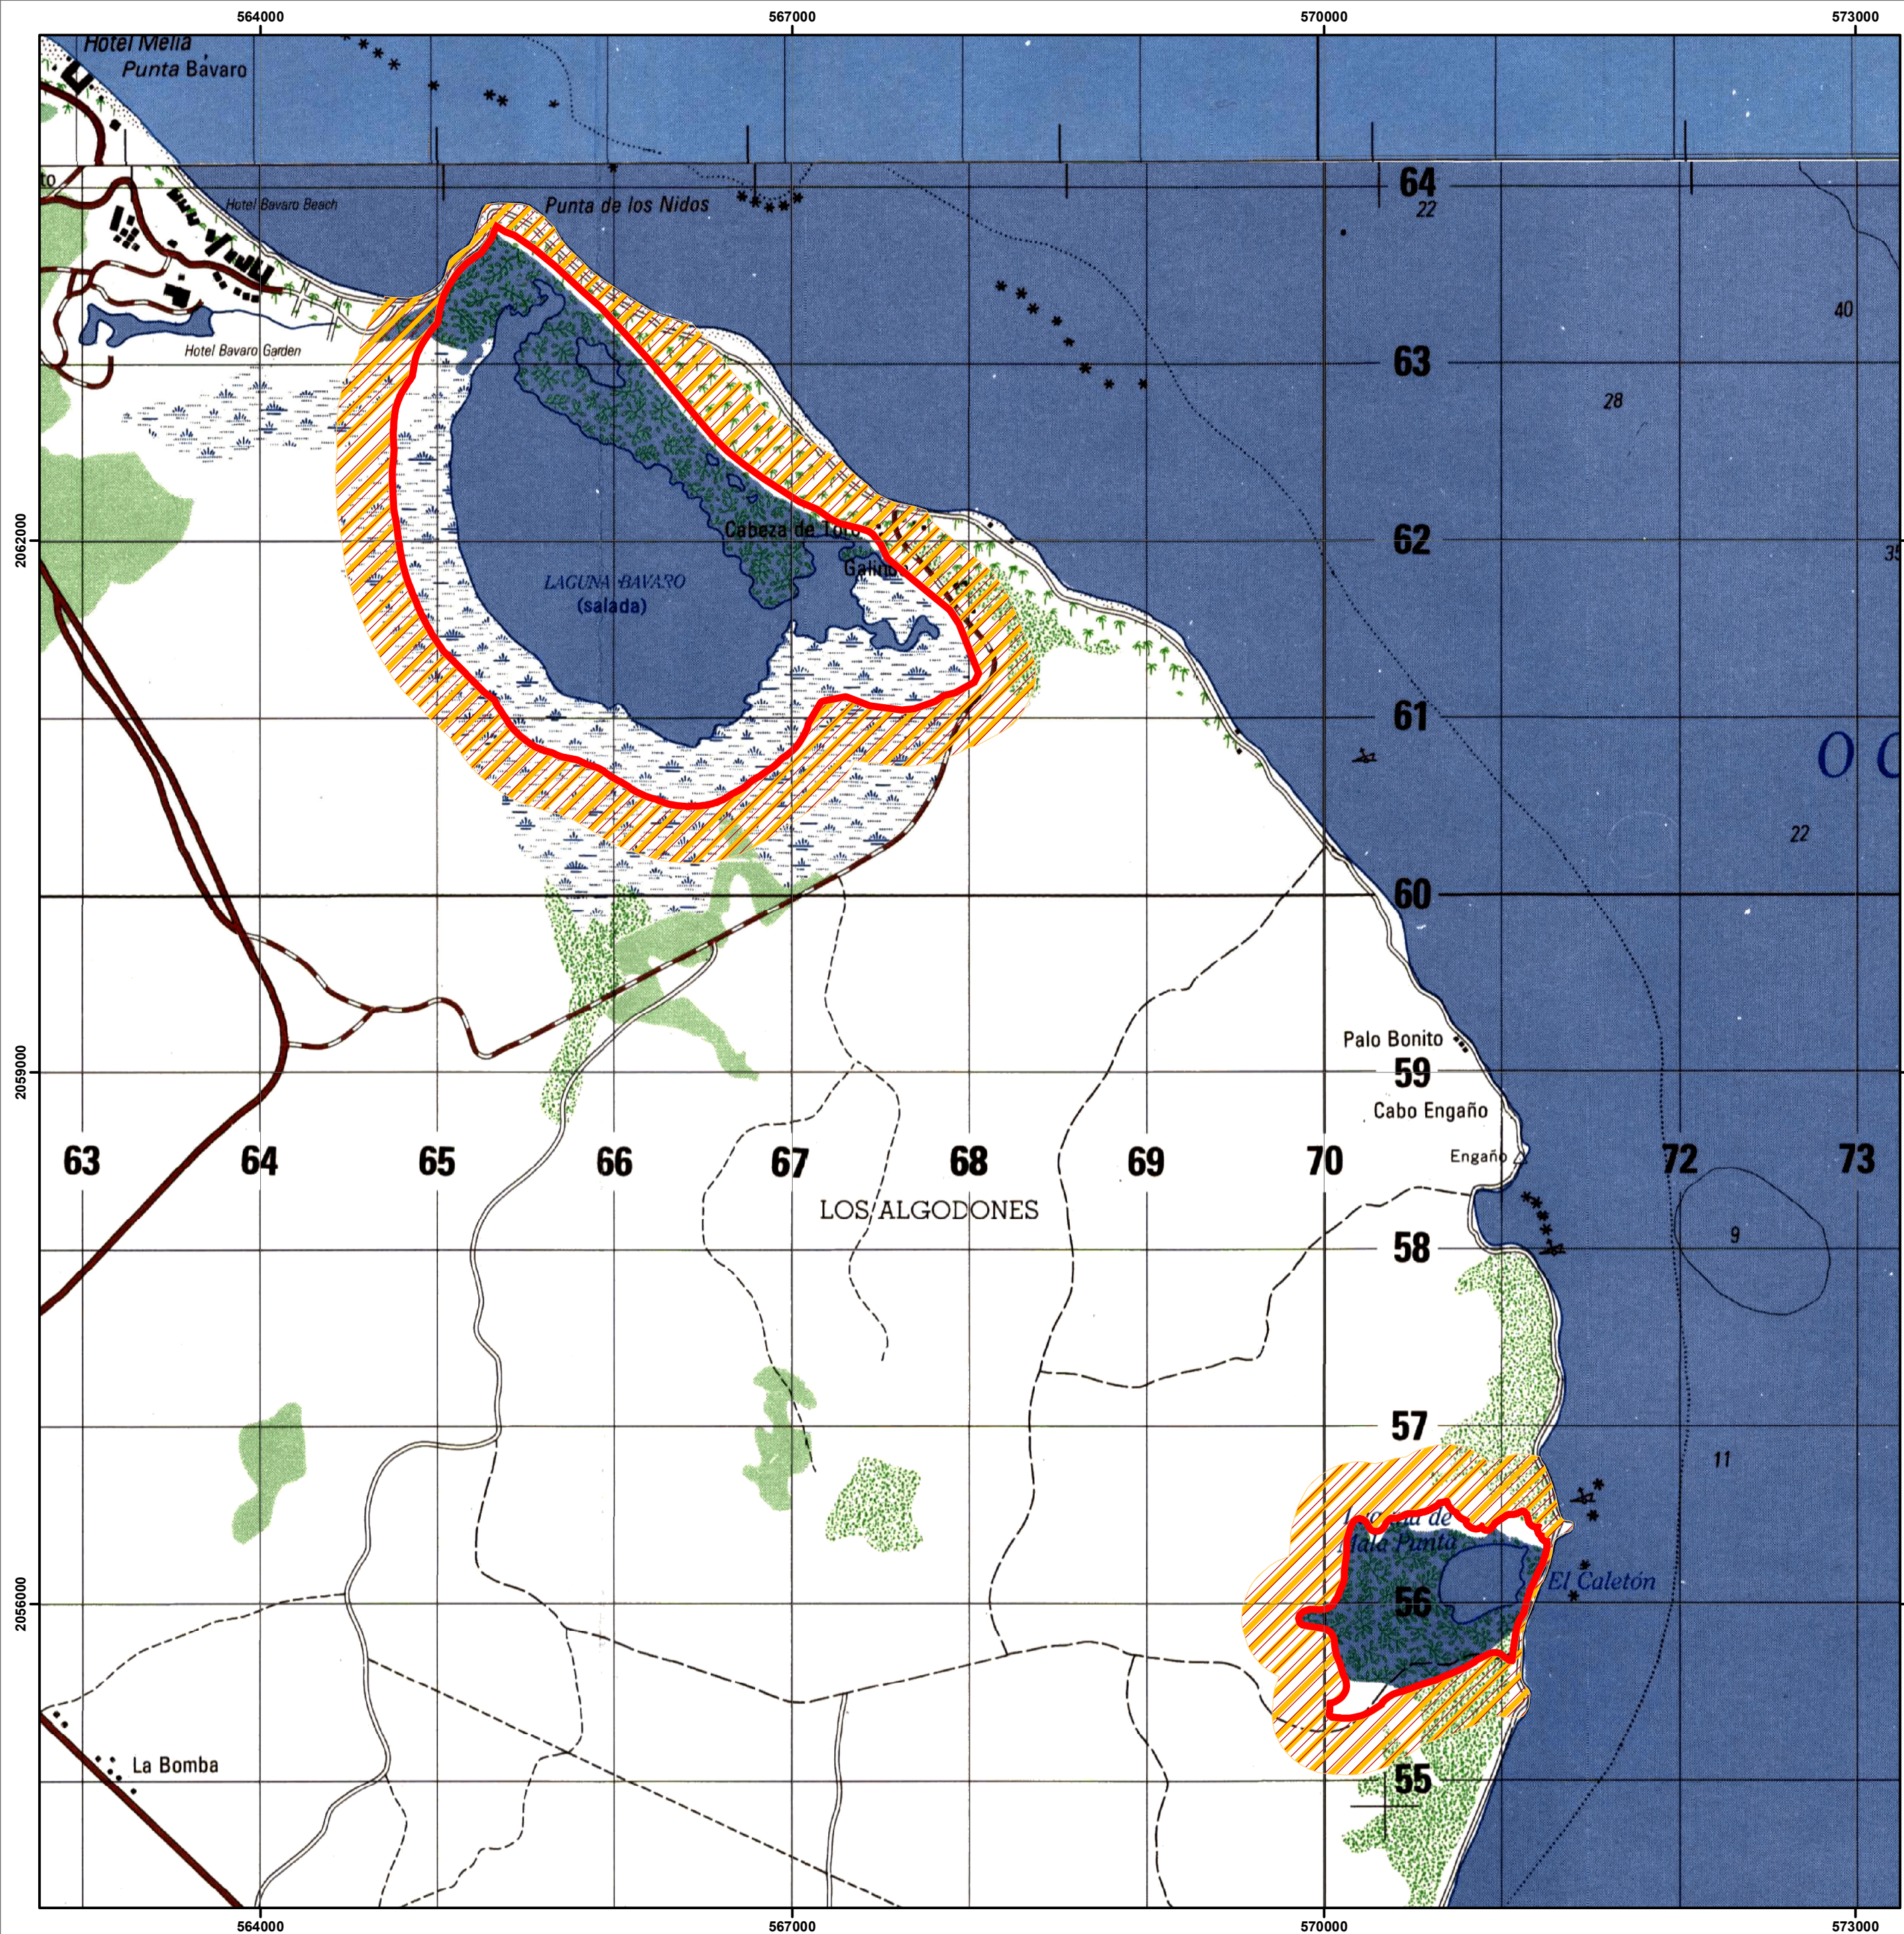

ÁREA DE MANEJO DE HÁBITAT/ESPECIES

REFUGIO DE VIDA SILVESTRE LAGUNAS DE BÁVARO Y EL CALETÓN

LEY 202-04

MINISTERIO DE MEDIO AMBIENTE
Y RECURSOS NATURALES

Escala: 1:28,600

LEYENDA

- Límite del Área 7.16 KM²
- Area de Amortiguamiento (300 Mts.)

SIMBOLOGÍA

- Ríos y Arroyos
- Carretera Pavimentada Transitabile Todo el Año
- Límite Internacional
- Carretera no Pavimentada Transitabile por Todo Tipo de Vehículo
- Carretera no Pavimentada Transitabile en Tiempo Seco (Vehículo Todo Terreno)

Edición: Mayo, 2024
Fuente: Ministerio de Medio Ambiente y Recursos Naturales.