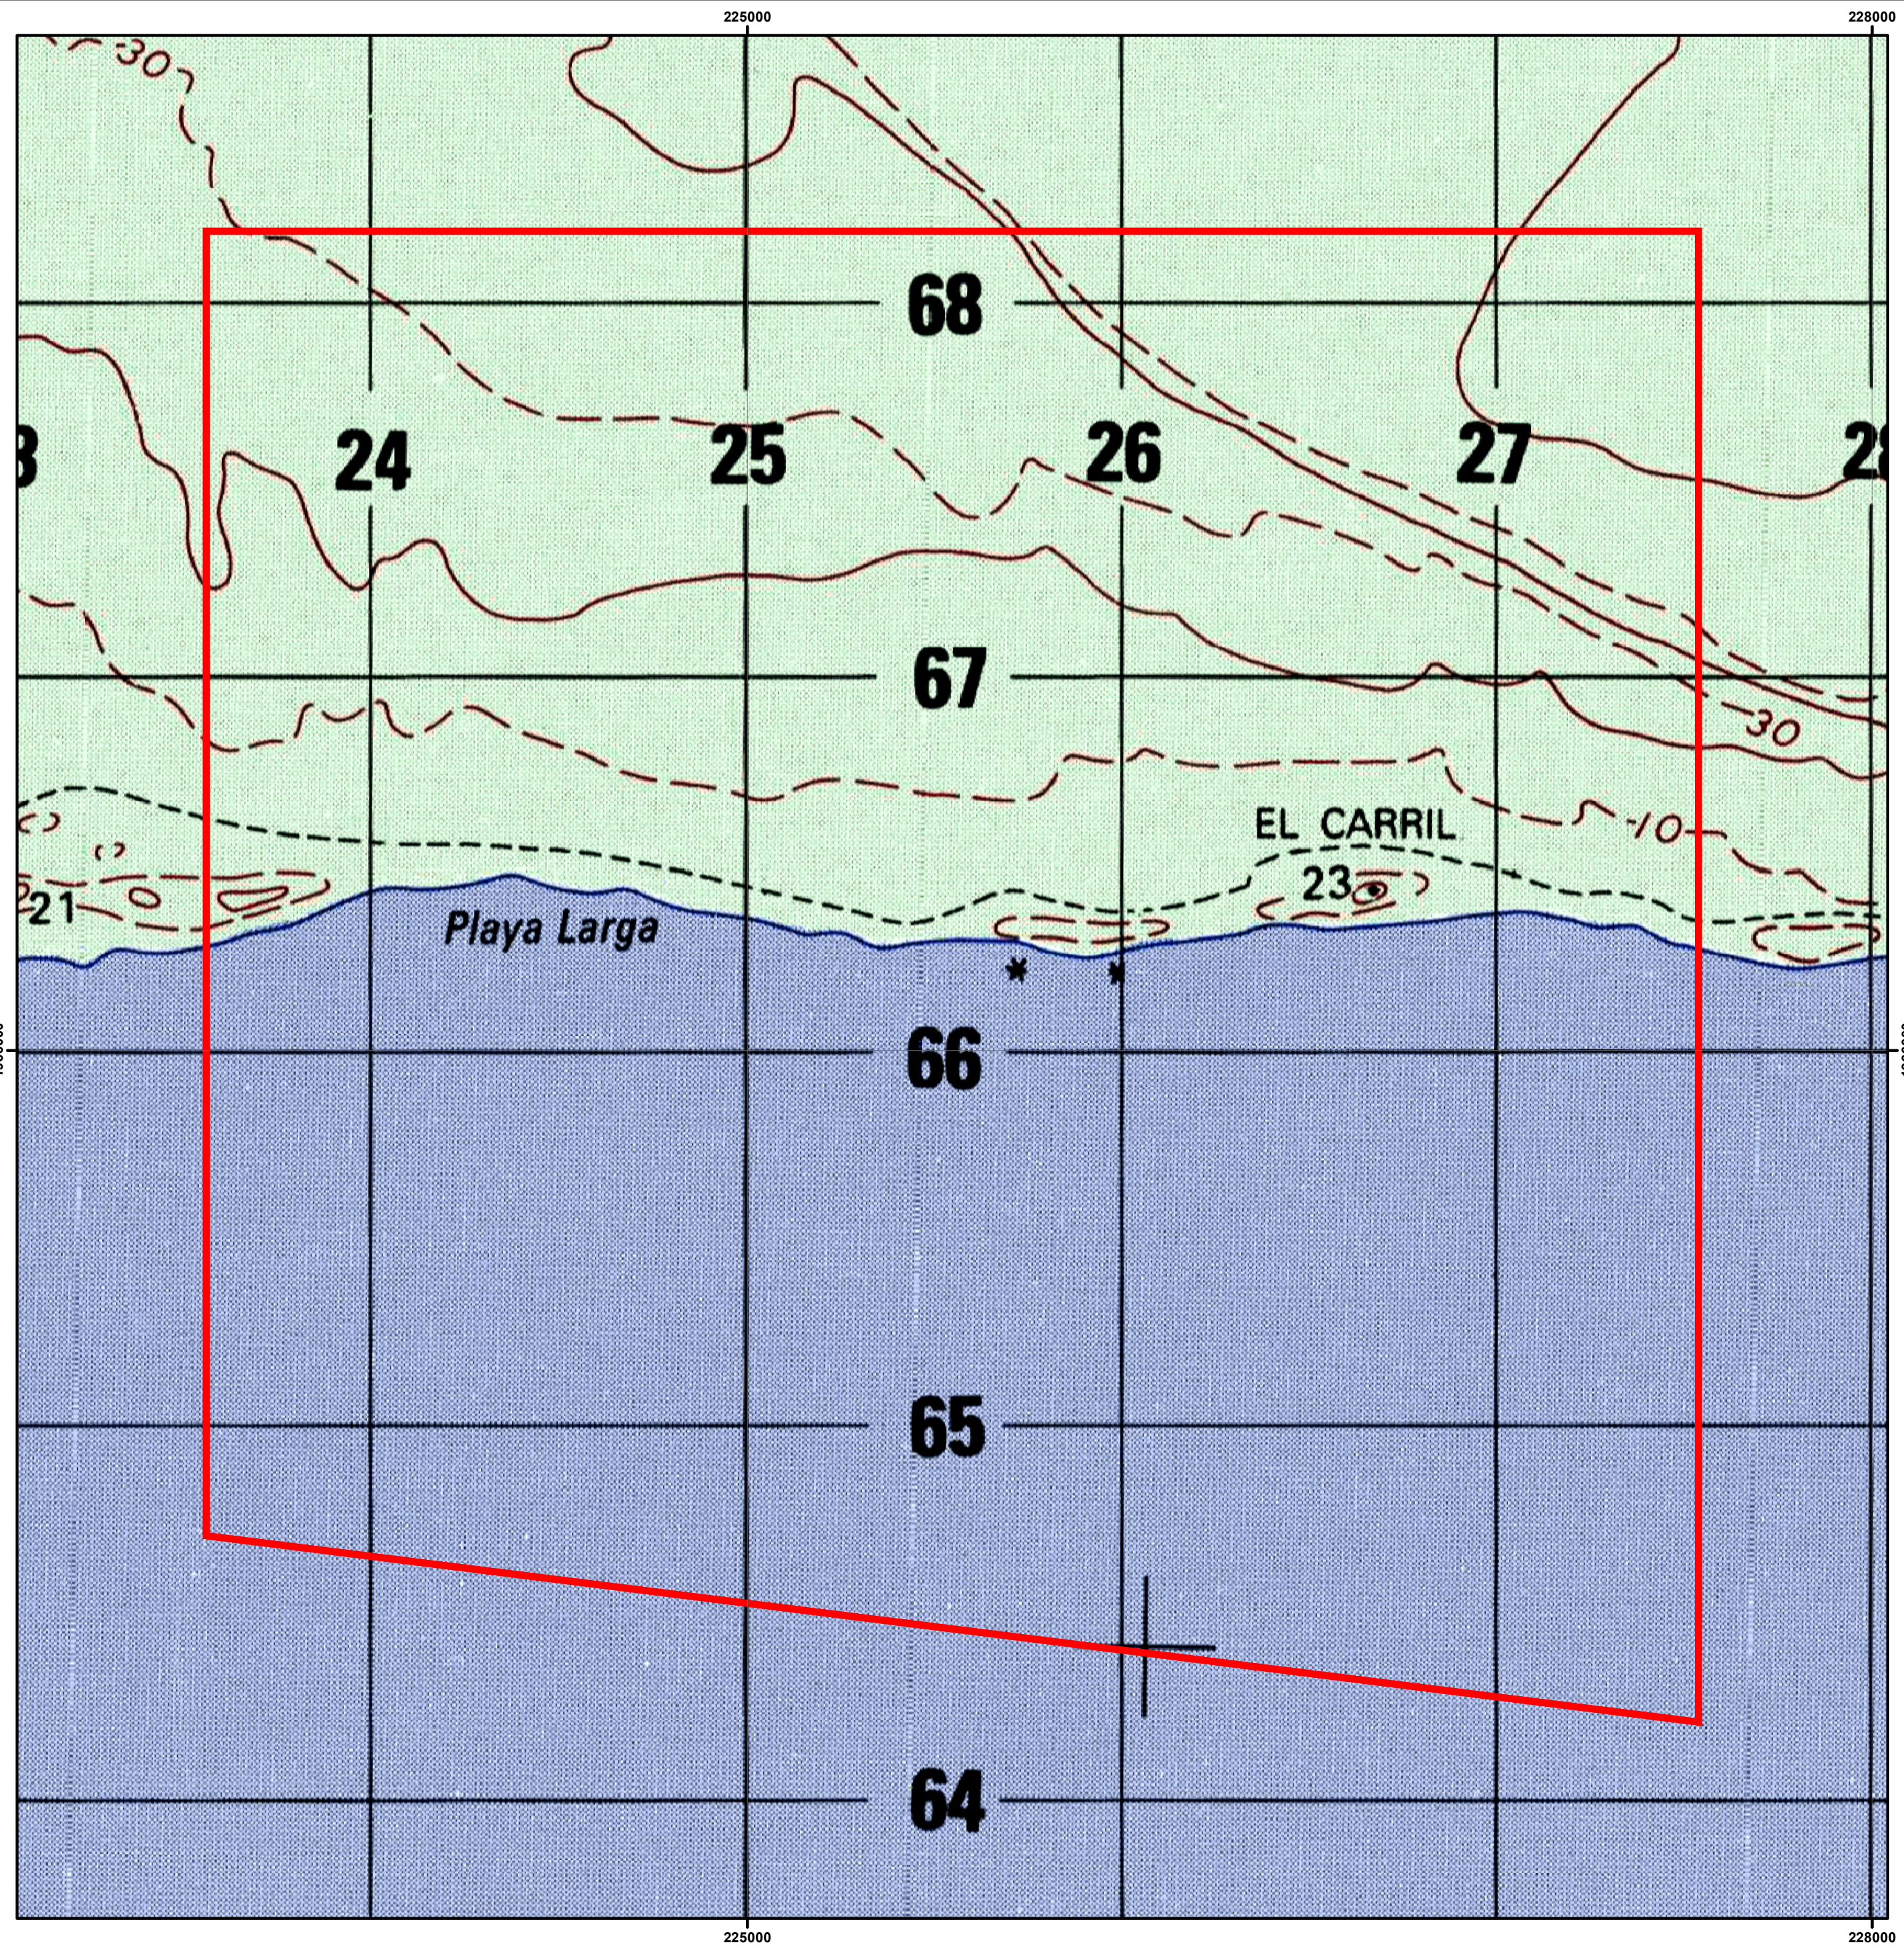

# PAISAJE PROTEGIDO

## AREA NACIONAL DE RECREO PLAYA LARGA

LEY 202-04

MINISTERIO DE MEDIO AMBIENTE  
Y RECURSOS NATURALES

Escala: 1:13,600

### LEYENDA

 Límite del Área      15 KM<sup>2</sup>

### SIMBOLOGÍA

-  Ríos y Arroyos
-  Carretera Pavimentada Transitible Todo el Año
-  Límite Internacional
-  Carretera no Pavimentada Transitible por Todo Tipo de Vehículo
-  Carretera no Pavimentada Transitible en Tiempo Seco (Vehículo Todo Terreno)