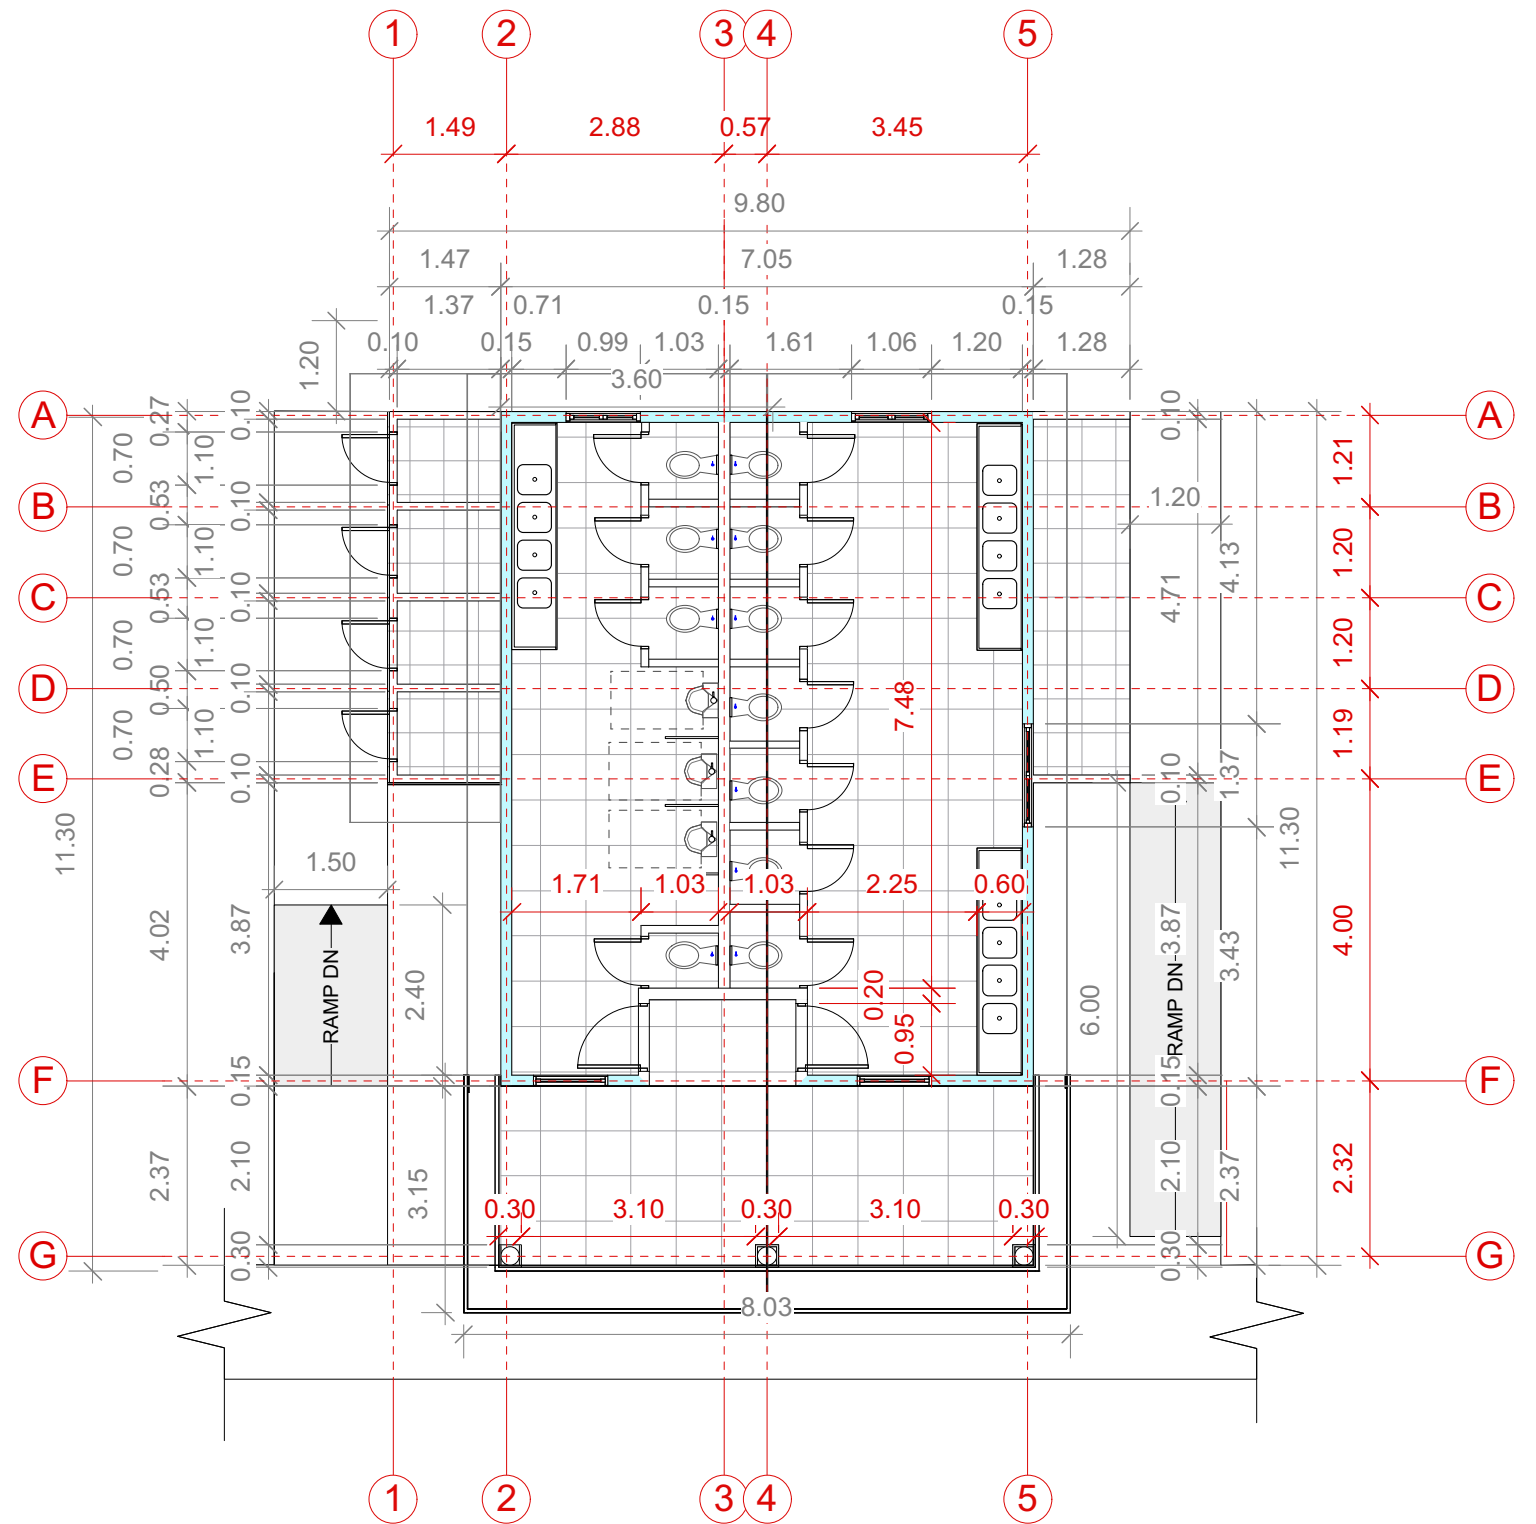

1 PLANTA ARQUITECTONICA
Scale: 1:100

2 PLANTA DIMENSIONADA
Scale: 1:100

MINISTERIO DE MEDIO AMBIENTE Y RECURSOS NATURALES
DEPARTAMENTO DE INGENIERIA Y ARQUITECTURA

BAYAHIBE
PROYECTO: SANITARIOS, DUCHAS Y VESTIDORES

CONTENIDO: PLANTA ARQUITECTONICA Y DIMENSIONADA

DISEÑO: ARQ. ILEANA LORENZO
CODIA: 30719
COLABORACIÓN: ARQ. JHULIANA CASTILLO
CODIA: 35220

APROBADO: SOFÍA QUESHI CID, M. ARQ.
CODIA: 24990
REVISADO: ARQ. IVÁN ALMONTE
CODIA: 16150